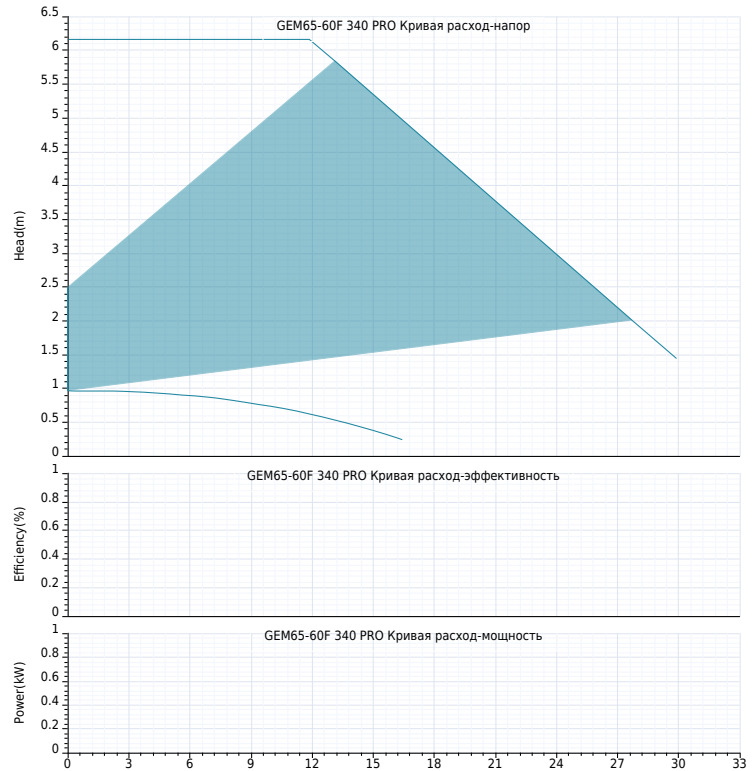

Компания ZHEJIANG GRANDFAR PUMP INDUSTRY CO.,LTD.

Номер телефона: +86-576-89890098

Дата создания: 2026-06-08

Модель: GEM65-60F 340 PRO

Пояснение	Числовое значение
Технология:	
Максимальный расход:	32 m³/h
Максимальный напор:	6 m
Номинальный расход:	0.0 m³/h
Установка:	
Тип соединения:	фланец
Макс. давление/температура(высокая температура):	10 bar / 110°C
фланцевое соединение:	PN6/10
Номинальное давление:	10 bar
Размер входа:	DN65
Размер на выходе:	DN65
Материал:	
Корпус насоса:	литейный чугун
Рабочее колесо:	PES
Уплотнение:	-
Температура окружающей среды:	
Температура окружающей среды:	40 °C
Двигатель:	
Номер фазы двигателя:	1
Степень защиты:	IP44
Класс изоляции:	F
Мощность двигателя:	365 W
Частота питания:	50/60 Hz
Номинальное напряжение:	230 V
Номинальный ток:	1.64 A
Тип и температура жидкости:	
Транспортируемая жидкость:	Чистая вода
окружающая среда:	2°C ~ 110°C
Другие:	
вес нетто:	20.4 Kg