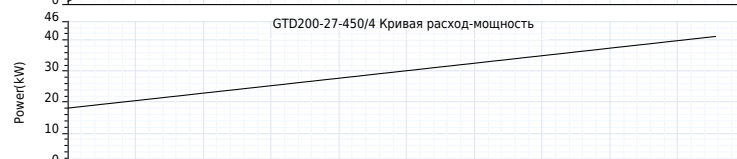

Компания ZHEJIANG GRANDFAR PUMP INDUSTRY CO.,LTD.

Номер телефона: +86-576-89890098

Дата создания: 2026-06-04

Модель: GTD200-27-450/4

Пояснение	Числовое значение
Технология:	
Максимальный расход:	450 m³/h
Максимальный напор:	33 m
Номинальный расход:	400.0 m³/h
Номинальный напор:	27.00 m
Установка:	
Тип соединения:	фланец
Макс. давление/температура(высокая температура):	25 bar / 120 °C
Макс. давление/температура(низкая температура):	25 bar / 0 °C
фланцевое соединение:	DIN
Номинальное давление:	16 bar
Размер входа:	DN200
Размер на выходе:	DN200
Материал:	
Корпус насоса:	литейный чугун
Рабочее колесо:	Чугун
Вал двигателя:	Нержавеющая сталь
Уплотнение:	Керамика-графит
Температура окружающей среды:	
Температура окружающей среды:	40°C
Двигатель:	
Номер фазы двигателя:	3
Степень защиты:	IP55
Класс изоляции:	F
Мощность двигателя:	45 kW
Скорость вращения:	2900 rpm
Частота питания:	50 Hz
Номинальное напряжение:	380 V
Номинальный ток:	83.9 A
Тип и температура жидкости:	
Транспортируемая жидкость:	Чистая вода
Высокотемпературный тип:	-40°C ~ 120°C
Другие:	
вес нетто:	638 Kg