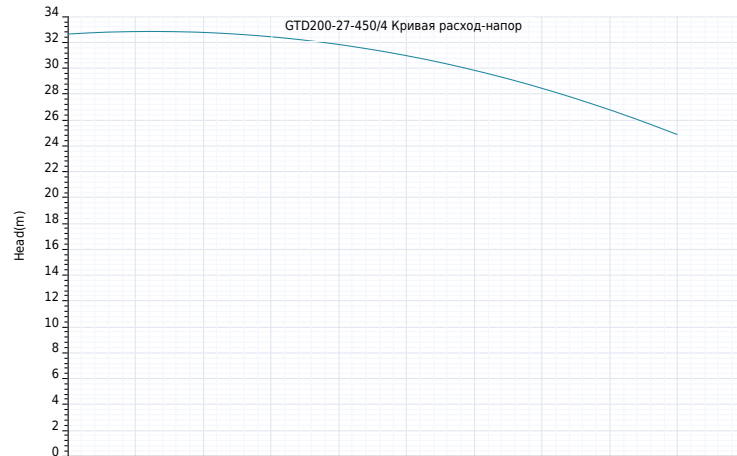

Компания ZHEJIANG GRANDFAR PUMP INDUSTRY CO.,LTD.

Номер телефона: +86-576-89890098

Дата создания: 2026-06-04

Модель: GTD200-27-450/4

Пояснение	Числовое значение
Технология:	
Максимальный расход:	450 m³/h
Максимальный напор:	33 m
Номинальный расход:	400.0 m³/h
Номинальный напор:	27.00 m
Установка:	
Тип соединения:	фланец
Макс. давление/температура(высокая температура):	25 bar / 120 °C
Макс. давление/температура(низкая температура):	25 bar / 0 °C
фланцевое соединение:	DIN
Номинальное давление:	16 bar
Размер входа:	DN200
Размер на выходе:	DN200
Материал:	
Корпус насоса:	литейный чугун
Рабочее колесо:	Чугун
Вал двигателя:	Нержавеющая сталь
Уплотнение:	Керамика-графит
Температура окружающей среды:	
Температура окружающей среды:	40°C
Двигатель:	
Номер фазы двигателя:	3
Степень защиты:	IP55
Класс изоляции:	F
Мощность двигателя:	45 kW
Скорость вращения:	2900 rpm
Частота питания:	50 Hz
Номинальное напряжение:	380 V
Номинальный ток:	83.9 A
Тип и температура жидкости:	
Транспортируемая жидкость:	Чистая вода
Высокотемпературный тип:	-40°C ~ 120°C
Другие:	
вес нетто:	638 Kg