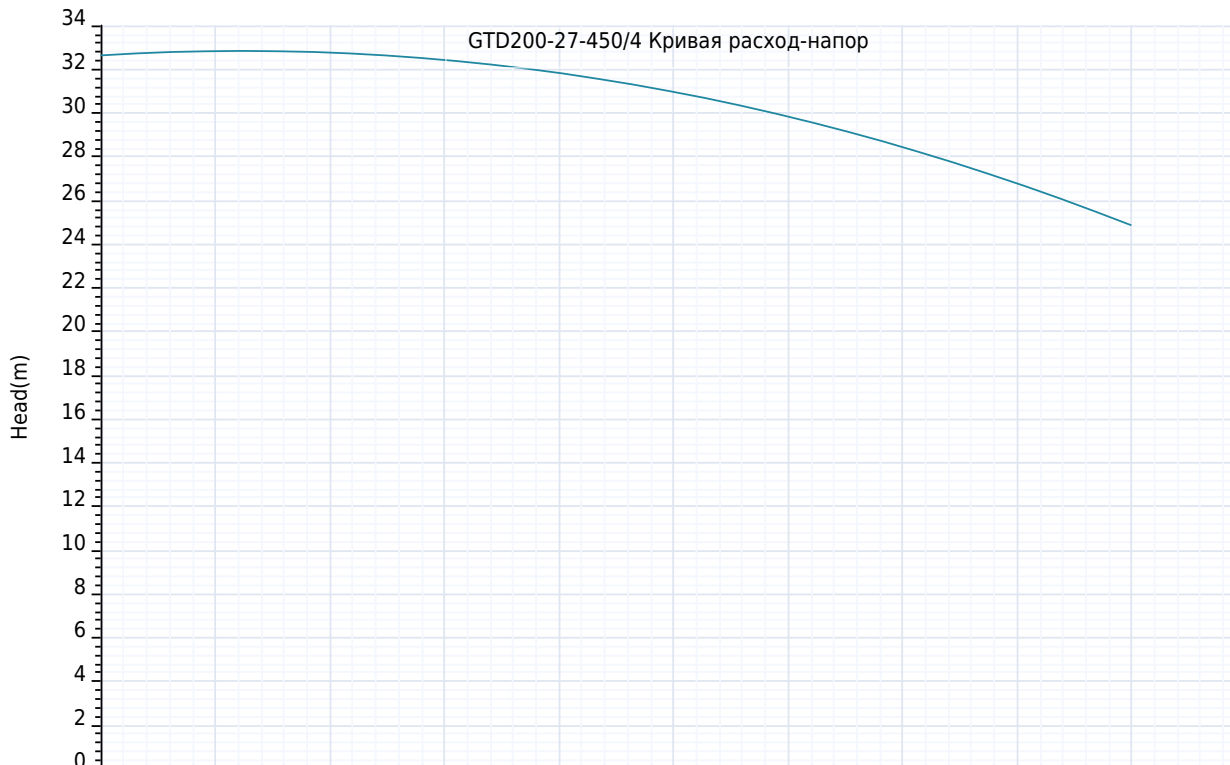

Модель: GTD200-27-450/4

Компания ZHEJIANG GRANDFAR PUMP INDUSTRY CO.,LTD.

Номер телефона: +86-576-89890098

Дата создания: 2026-06-04

Модель: GTD200-27-450/4

Технология:

Максимальный расход:	450 m ³ /h
Максимальный напор:	33 m
Номинальный расход:	400.0 m ³ /h
Номинальный напор:	27.00 m