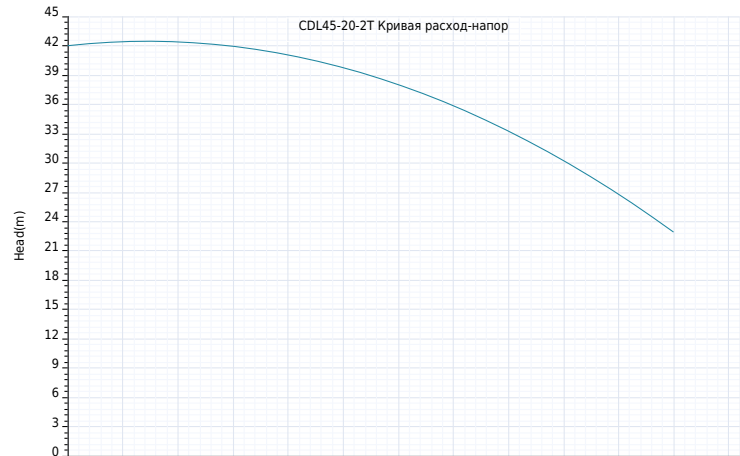

Компания ZHEJIANG GRANDFAR PUMP INDUSTRY CO.,LTD.

Номер телефона: +86-576-89890098

Дата создания: 2026-06-16

Модель: CDL45-20-2T

Пояснение	Числовое значение
Технология:	
Максимальный расход:	55.0 m³/h
Максимальный напор:	42 m
Номинальный расход:	45.0 m³/h
Номинальный напор:	30.00 m
Установка:	
Тип соединения:	фланец
фланцевое соединение:	DN80
Номинальное давление:	16 bar
Размер входа:	DN80
Размер на выходе:	DN80
Материал:	
Корпус насоса:	нержавеющие стали
Рабочее колесо:	нержавеющие стали
Уплотнение:	NJK22
Температура окружающей среды:	
Температура окружающей среды:	40°C
Двигатель:	
Номер фазы двигателя:	3
Степень защиты:	IP55
Класс изоляции:	F
Мощность двигателя:	5.5 kW
Скорость вращения:	2900 rpm
Частота питания:	50 Hz
Номинальное напряжение:	380 V
Номинальный ток:	10.3 A
Класс эффективности IE:	IE3
Тип и температура жидкости:	
Транспортируемая жидкость:	Чистая вода
окружающая среда:	-20°C~+90°C
Высокотемпературный тип:	+70°C~+120°C
Другие:	
вес нетто:	101/106 Kg