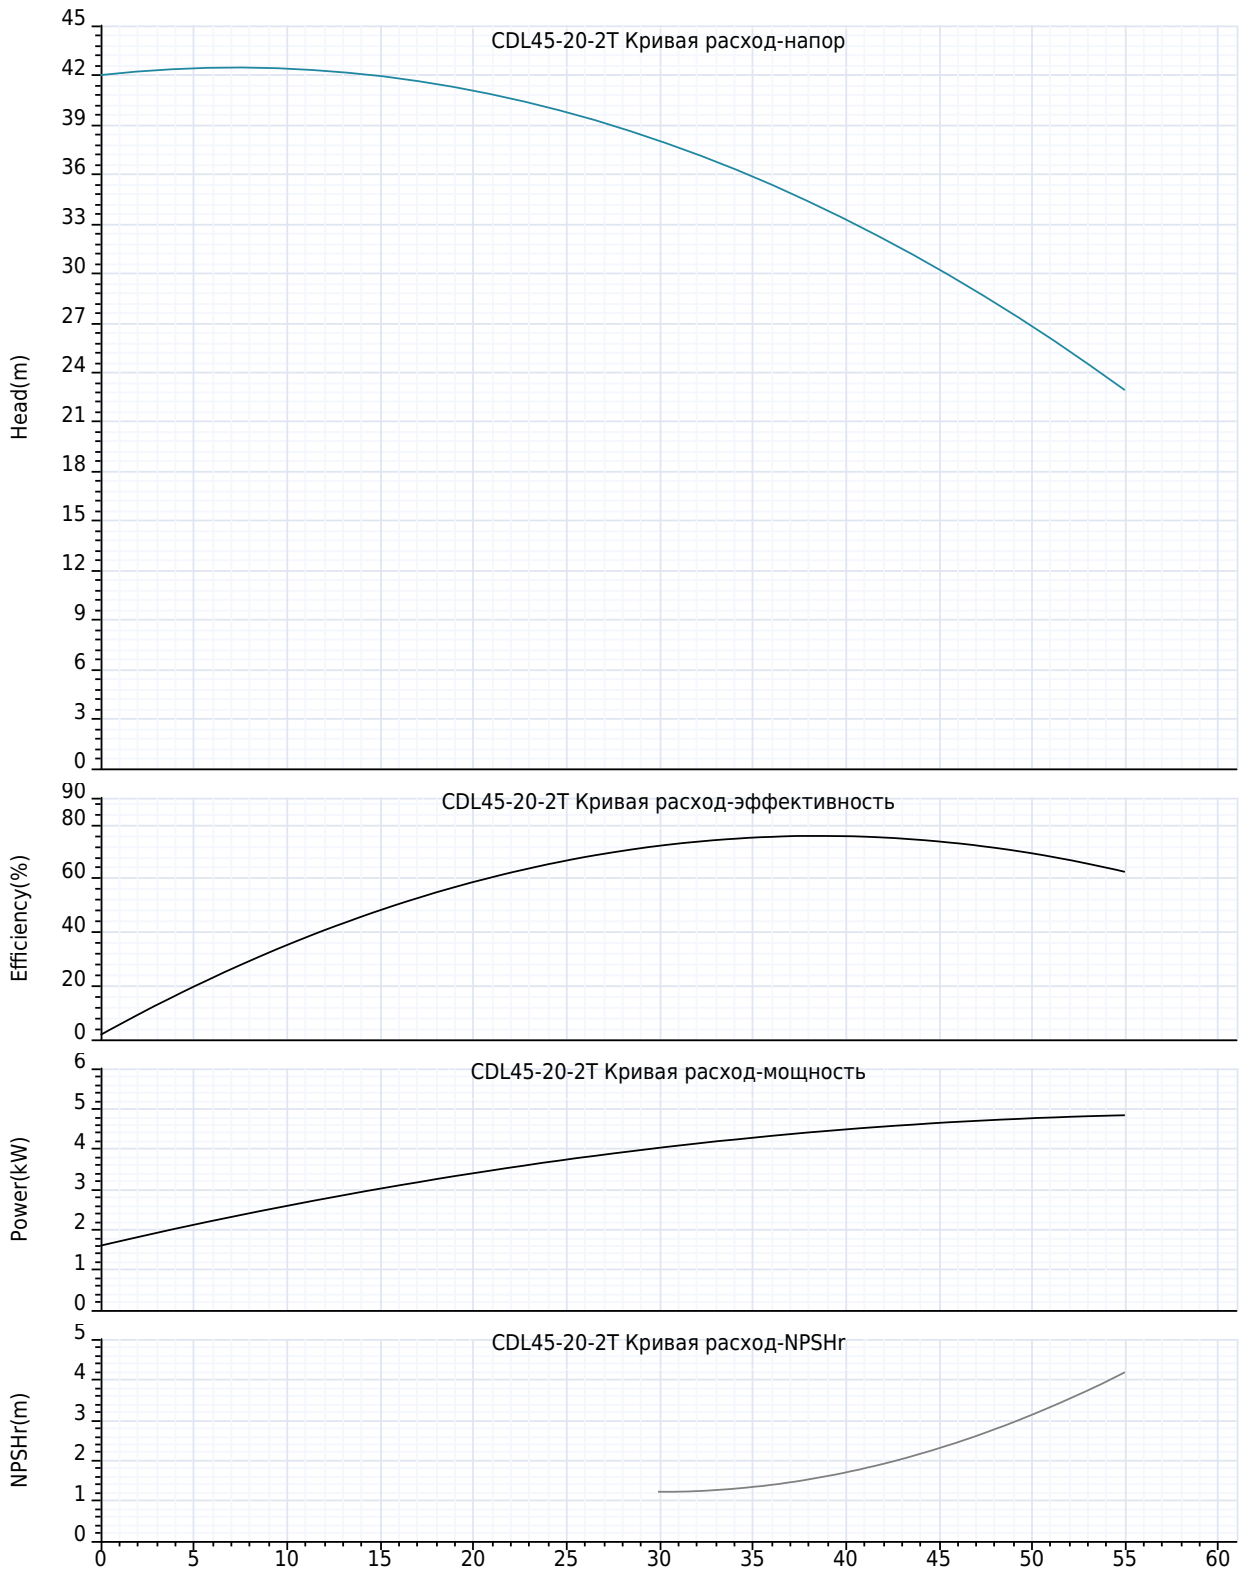

Компания ZHEJIANG GRANDFAR PUMP INDUSTRY CO.,LTD.

Номер телефона: +86-576-89890098

Дата создания: 2026-06-16

Модель: CDL45-20-2T