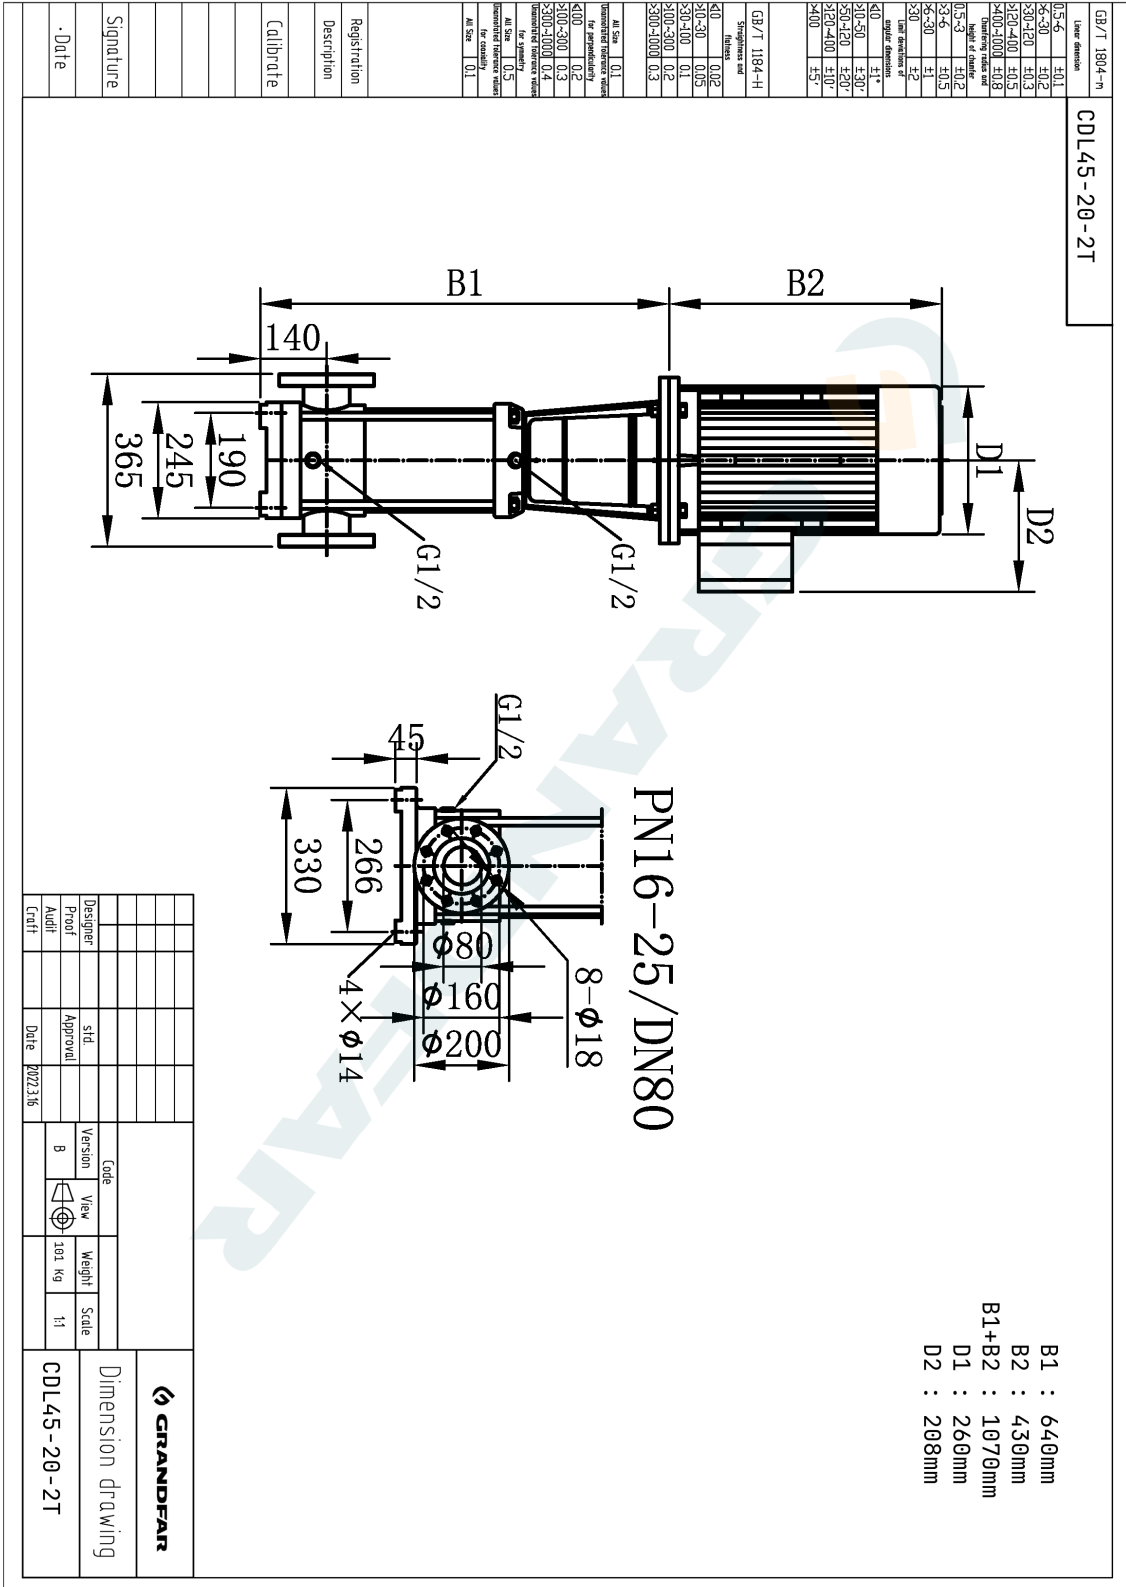

Дата создания: 2026-06-16

Модель: CDL45-20-2T

B1 : 640mm  
 B2 : 430mm  
 B1+B2 : 1070mm  
 D1 : 260mm  
 D2 : 208mm

Компания ZHEJIANG GRANDFAR PUMP INDUSTRY CO.,LTD.

Создано :

Номер телефона: +86-576-89890098: