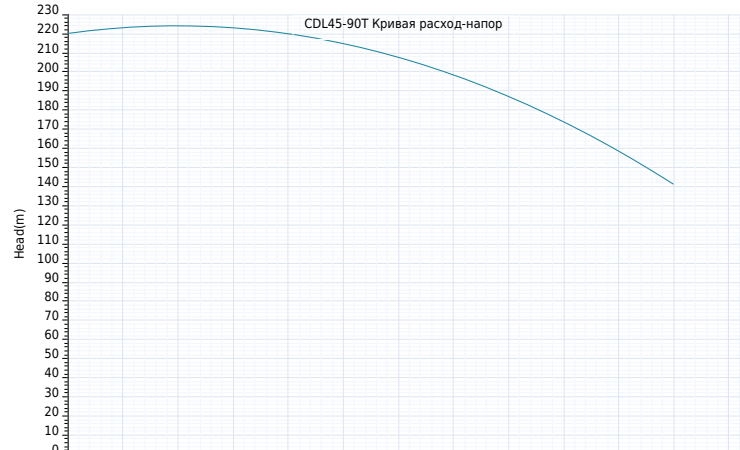

Компания ZHEJIANG GRANDFAR PUMP INDUSTRY CO.,LTD.

Номер телефона: +86-576-89890098

Дата создания: 2026-06-16

Модель: CDL45-90T

Пояснение	Числовое значение
Технология:	
Максимальный расход:	55.0 m³/h
Максимальный напор:	220 m
Номинальный расход:	45.0 m³/h
Номинальный напор:	174.00 m
Установка:	
Тип соединения:	фланец
фланцевое соединение:	DN80
Номинальное давление:	25 bar
Размер входа:	DN80
Размер на выходе:	DN80
Материал:	
Корпус насоса:	нержавеющие стали
Рабочее колесо:	нержавеющие стали
Уплотнение:	NJK22
Температура окружающей среды:	
Температура окружающей среды:	40°C
Двигатель:	
Номер фазы двигателя:	3
Степень защиты:	IP55
Класс изоляции:	F
Мощность двигателя:	37 kW
Скорость вращения:	2900 rpm
Частота питания:	50 Hz
Номинальное напряжение:	380 V
Номинальный ток:	67.22 A
Класс эффективности IE:	IE3
Тип и температура жидкости:	
Транспортируемая жидкость:	Чистая вода
окружающая среда:	-20°C~+90°C
Высокотемпературный тип:	+70°C~+120°C
Другие:	
вес нетто:	322/342 Kg