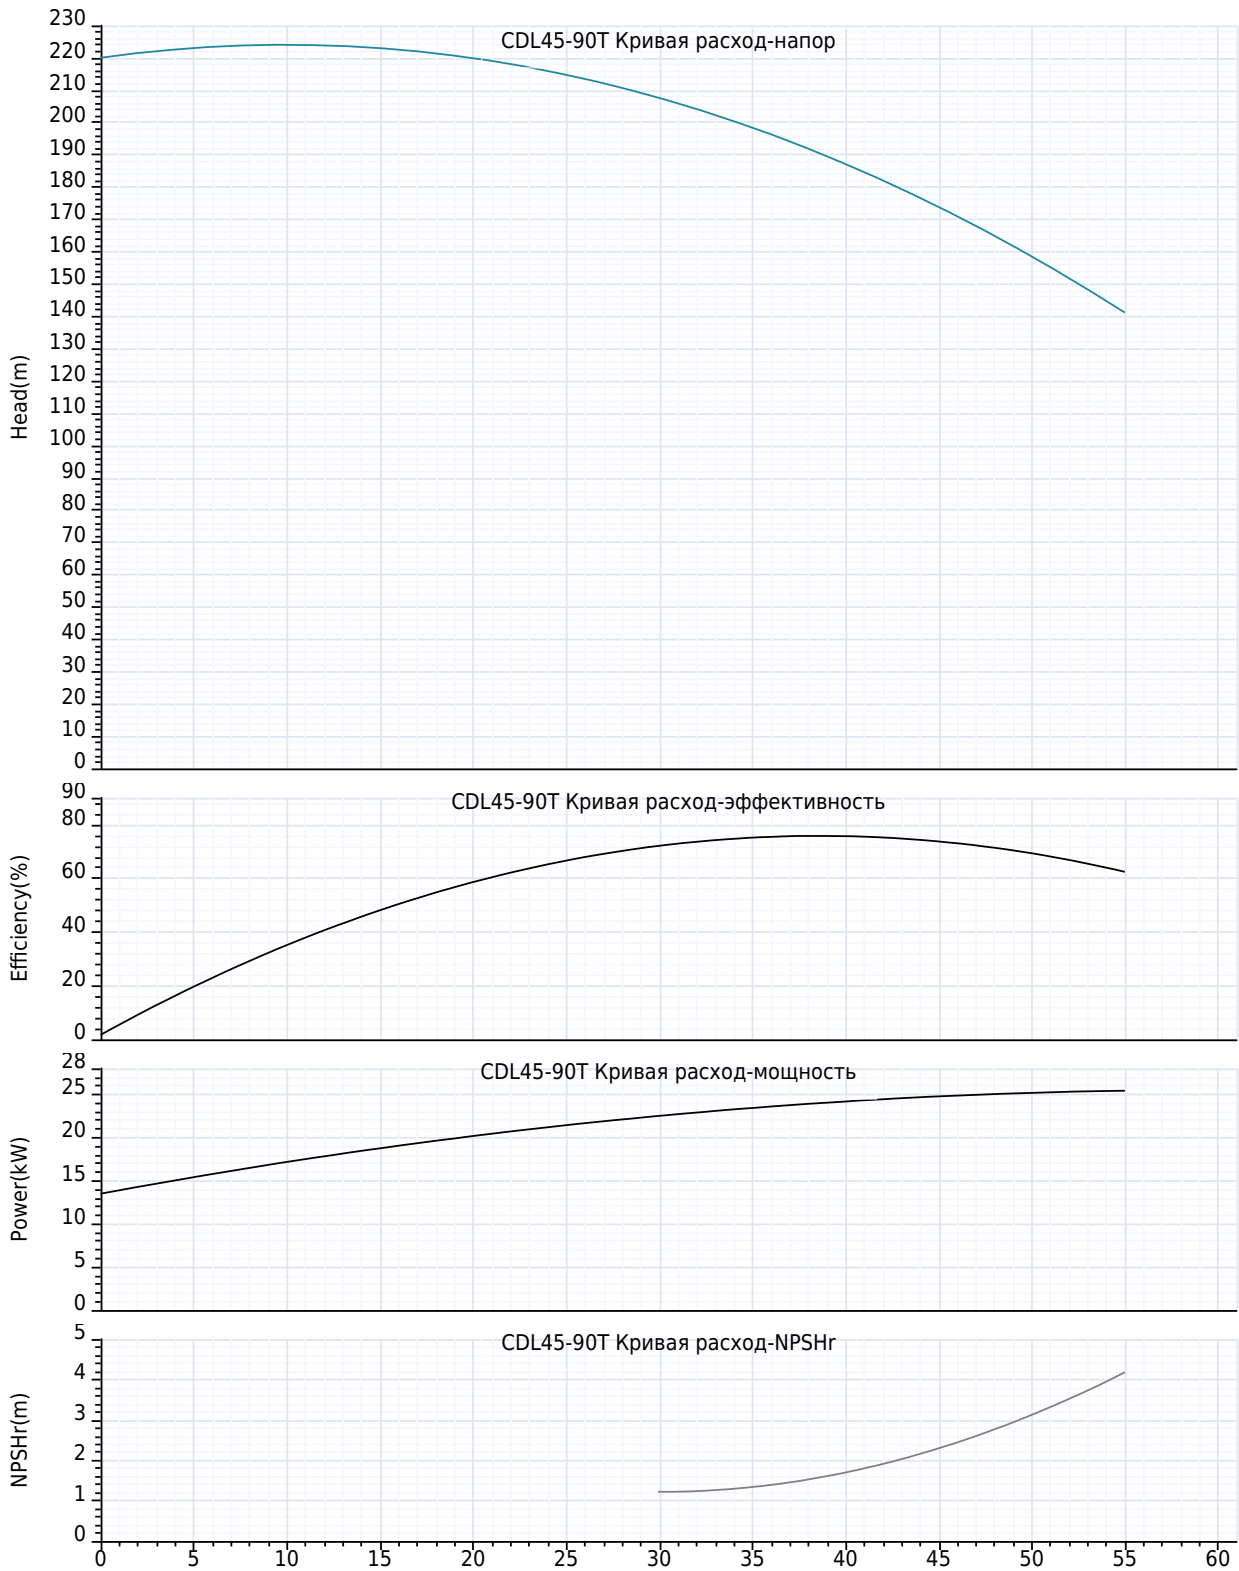

Компания ZHEJIANG GRANDFAR PUMP INDUSTRY CO.,LTD.

Номер телефона: +86-576-89890098

Дата создания: 2026-06-16

Модель: CDL45-90T