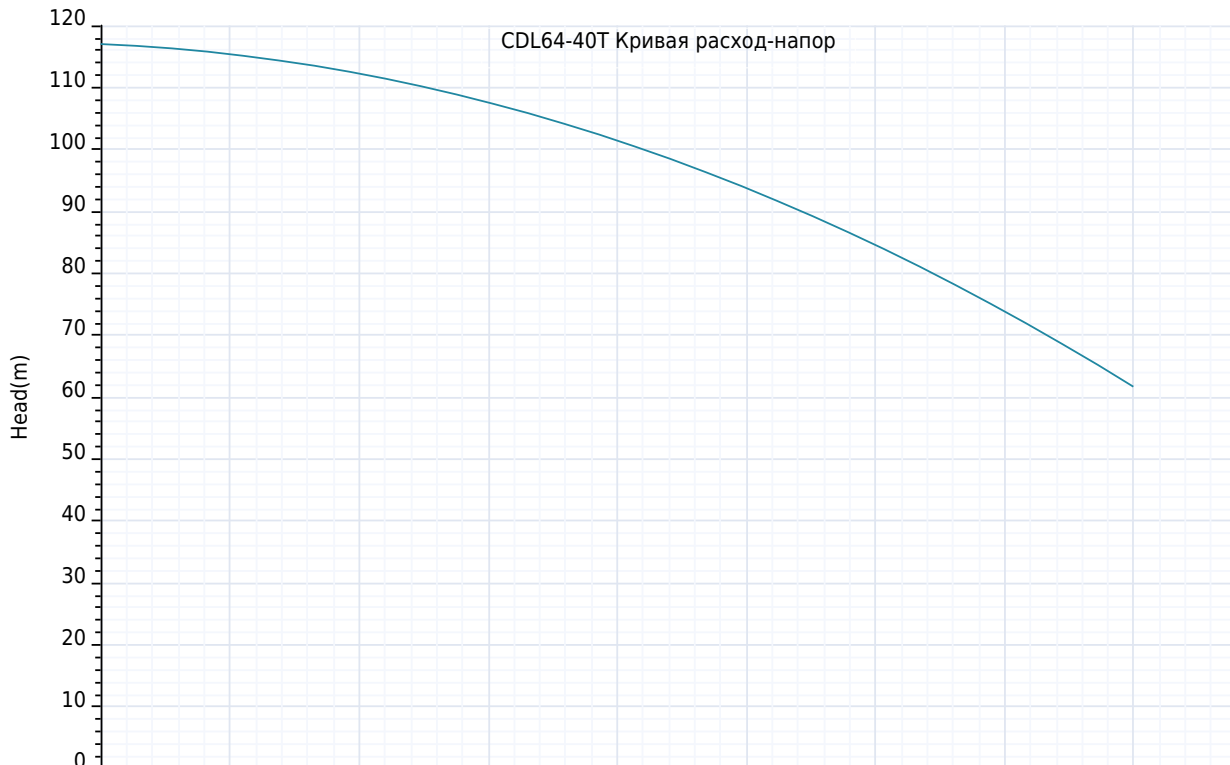

Компания ZHEJIANG GRANDFAR PUMP INDUSTRY CO.,LTD.

Номер телефона: +86-576-89890098

Дата создания: 2026-06-16

Модель: CDL64-40T