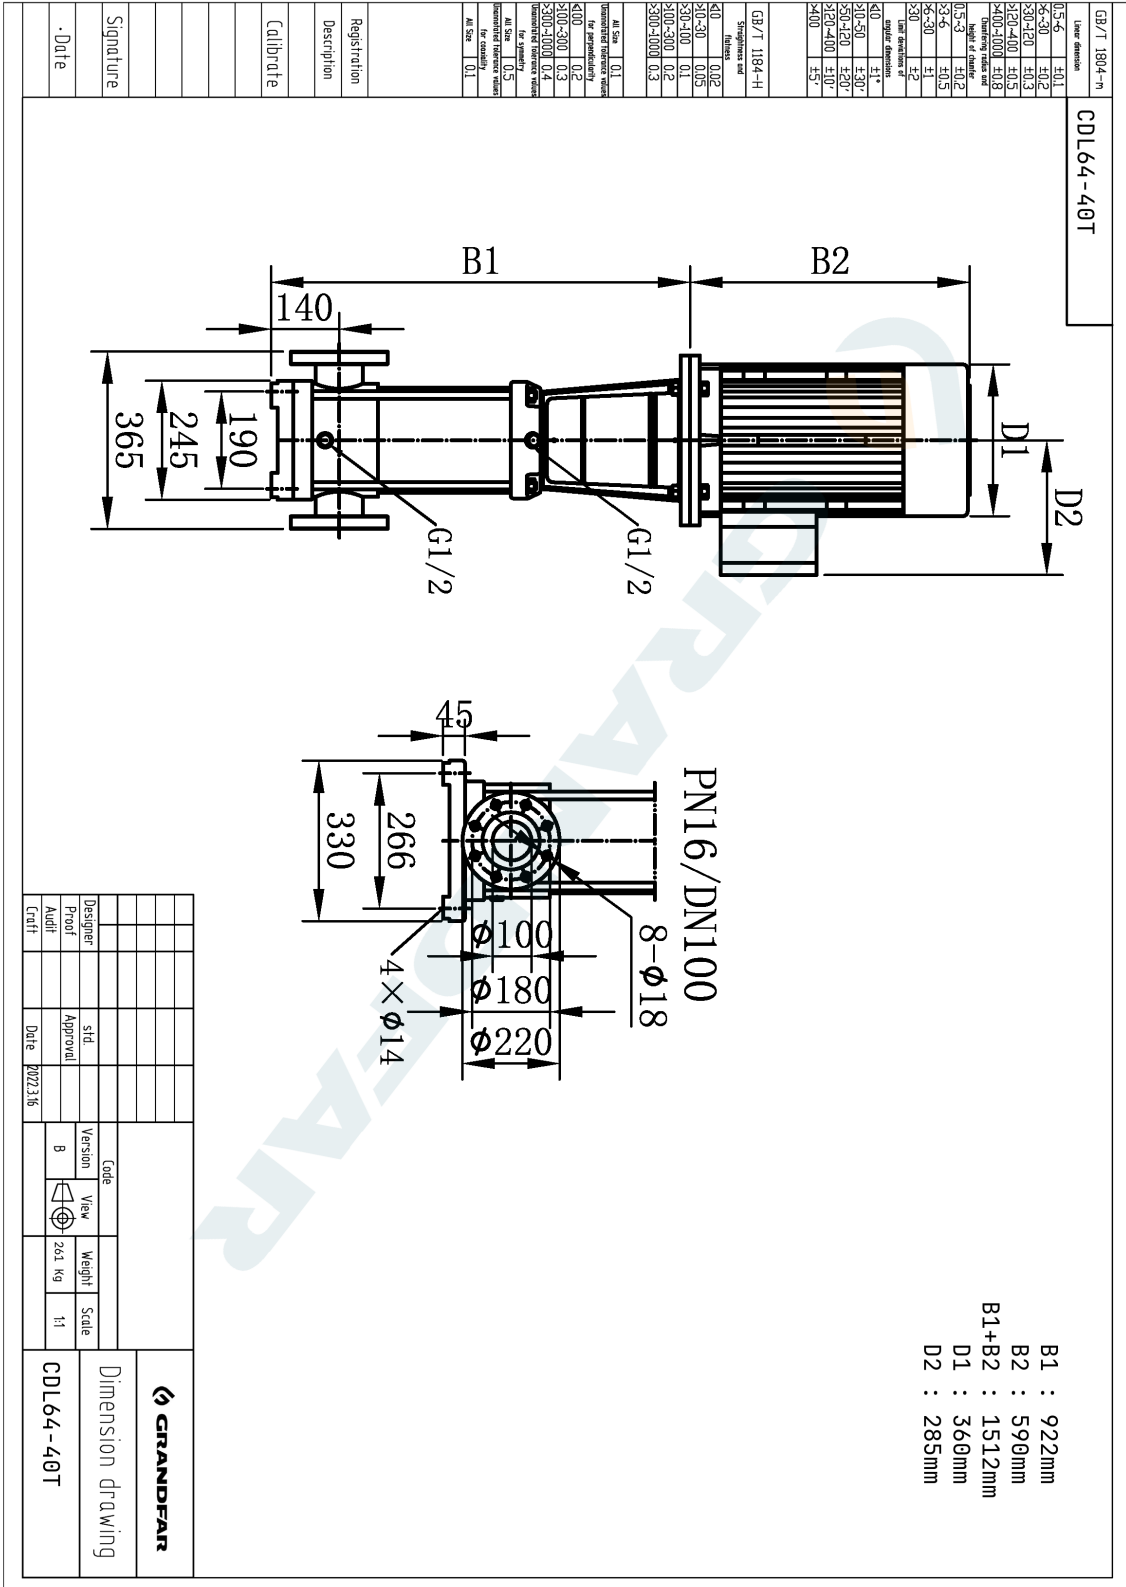

Компания ZHEJIANG GRANDFAR PUMP INDUSTRY CO.,LTD.

Номер телефона: +86-576-89890098

Дата создания: 2026-06-16

Модель: CDL64-40T