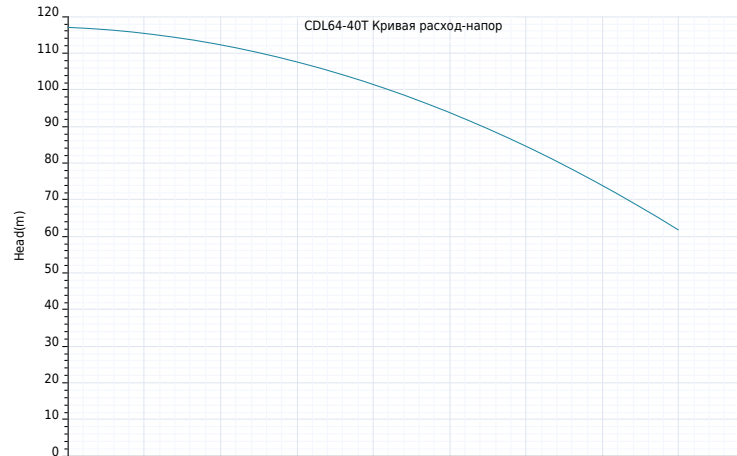

Компания ZHEJIANG GRANDFAR PUMP INDUSTRY CO.,LTD.

Номер телефона: +86-576-89890098

Дата создания: 2026-06-16

Модель: CDL64-40T

Пояснение	Числовое значение
Технология:	
Максимальный расход:	80.0 m³/h
Максимальный напор:	117 m
Номинальный расход:	64.0 m³/h
Номинальный напор:	80.00 m
Установка:	
Тип соединения:	фланец
фланцевое соединение:	DN100
Номинальное давление:	16 bar
Размер входа:	DN100
Размер на выходе:	DN100
Материал:	
Корпус насоса:	нержавеющие стали
Рабочее колесо:	нержавеющие стали
Уплотнение:	NJK22
Температура окружающей среды:	
Температура окружающей среды:	40°C
Двигатель:	
Номер фазы двигателя:	3
Степень защиты:	IP55
Класс изоляции:	F
Мощность двигателя:	22 kW
Скорость вращения:	2900 rpm
Частота питания:	50 Hz
Номинальное напряжение:	380 V
Номинальный ток:	40.4 A
Класс эффективности IE:	IE3
Тип и температура жидкости:	
Транспортируемая жидкость:	Чистая вода
окружающая среда:	-20°C~+90°C
Высокотемпературный тип:	+70°C~+120°C
Другие:	
вес нетто:	261 Kg