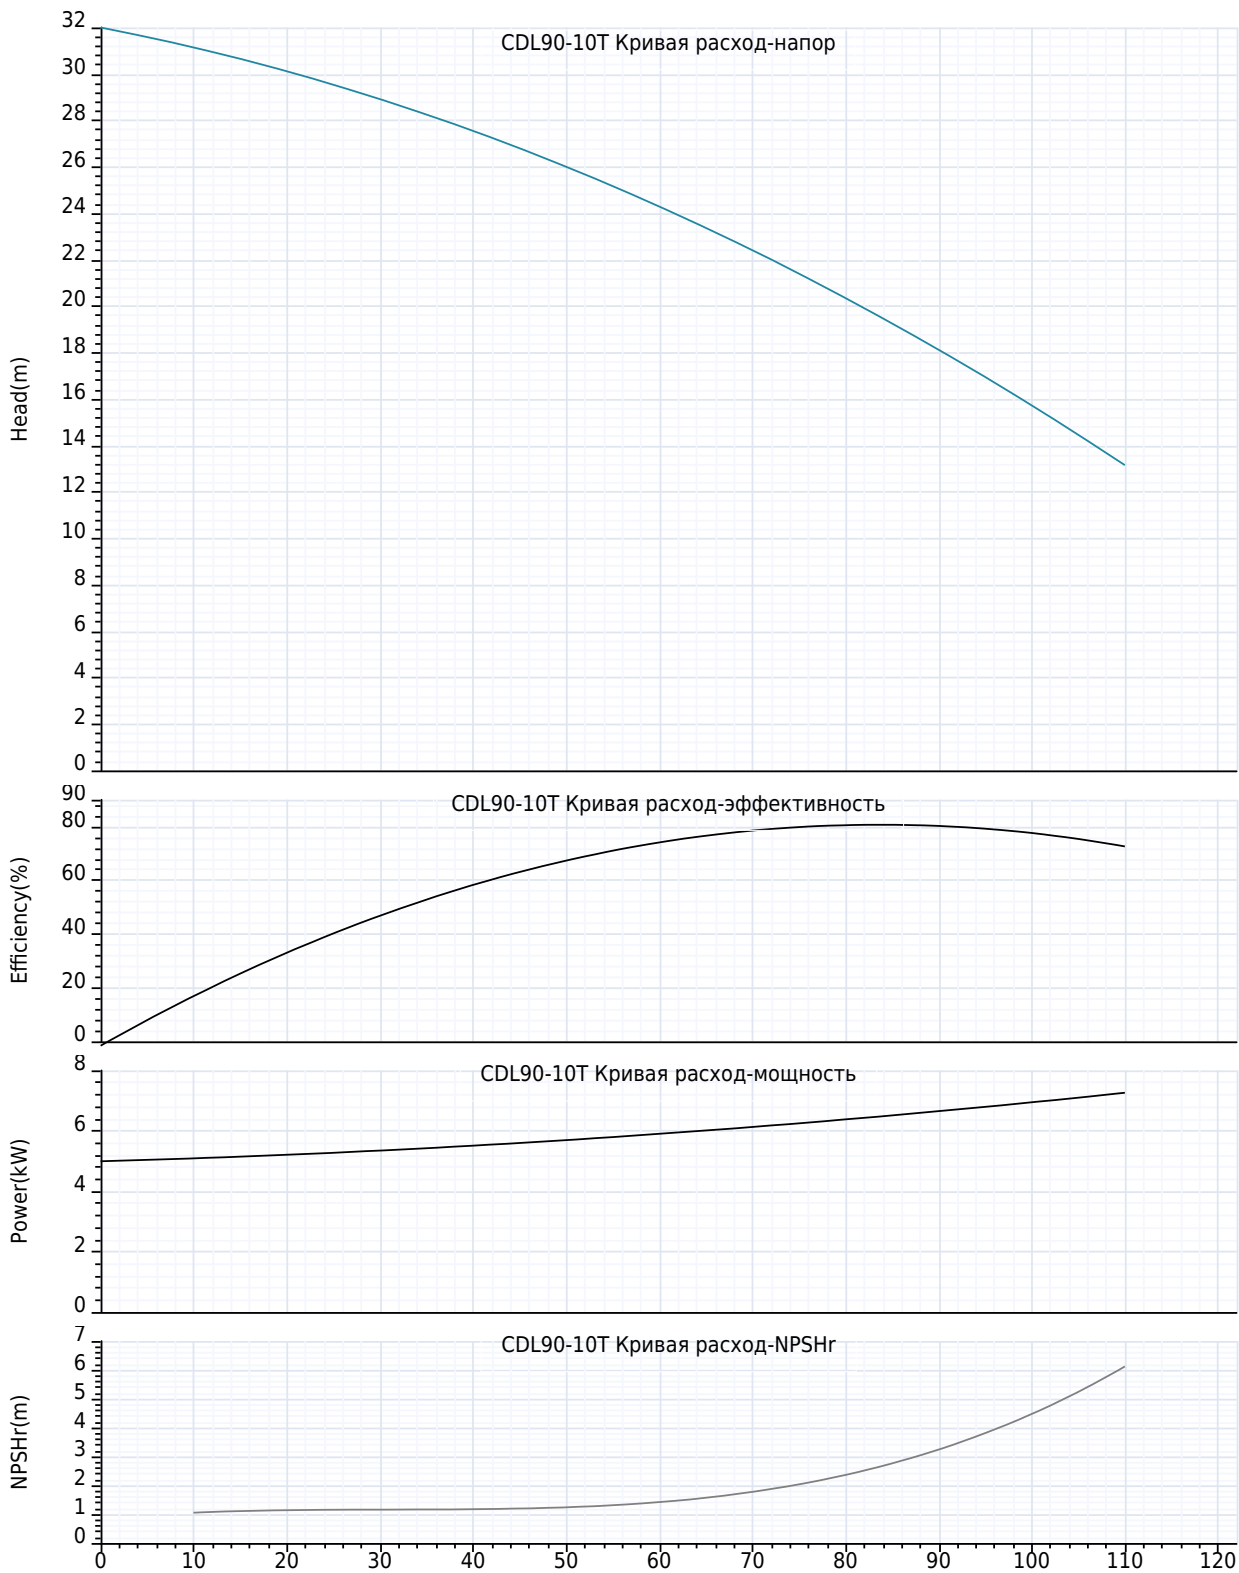

Компания ZHEJIANG GRANDFAR PUMP INDUSTRY CO.,LTD.

Номер телефона: +86-576-89890098

Дата создания: 2026-06-16

Модель: CDL90-10T