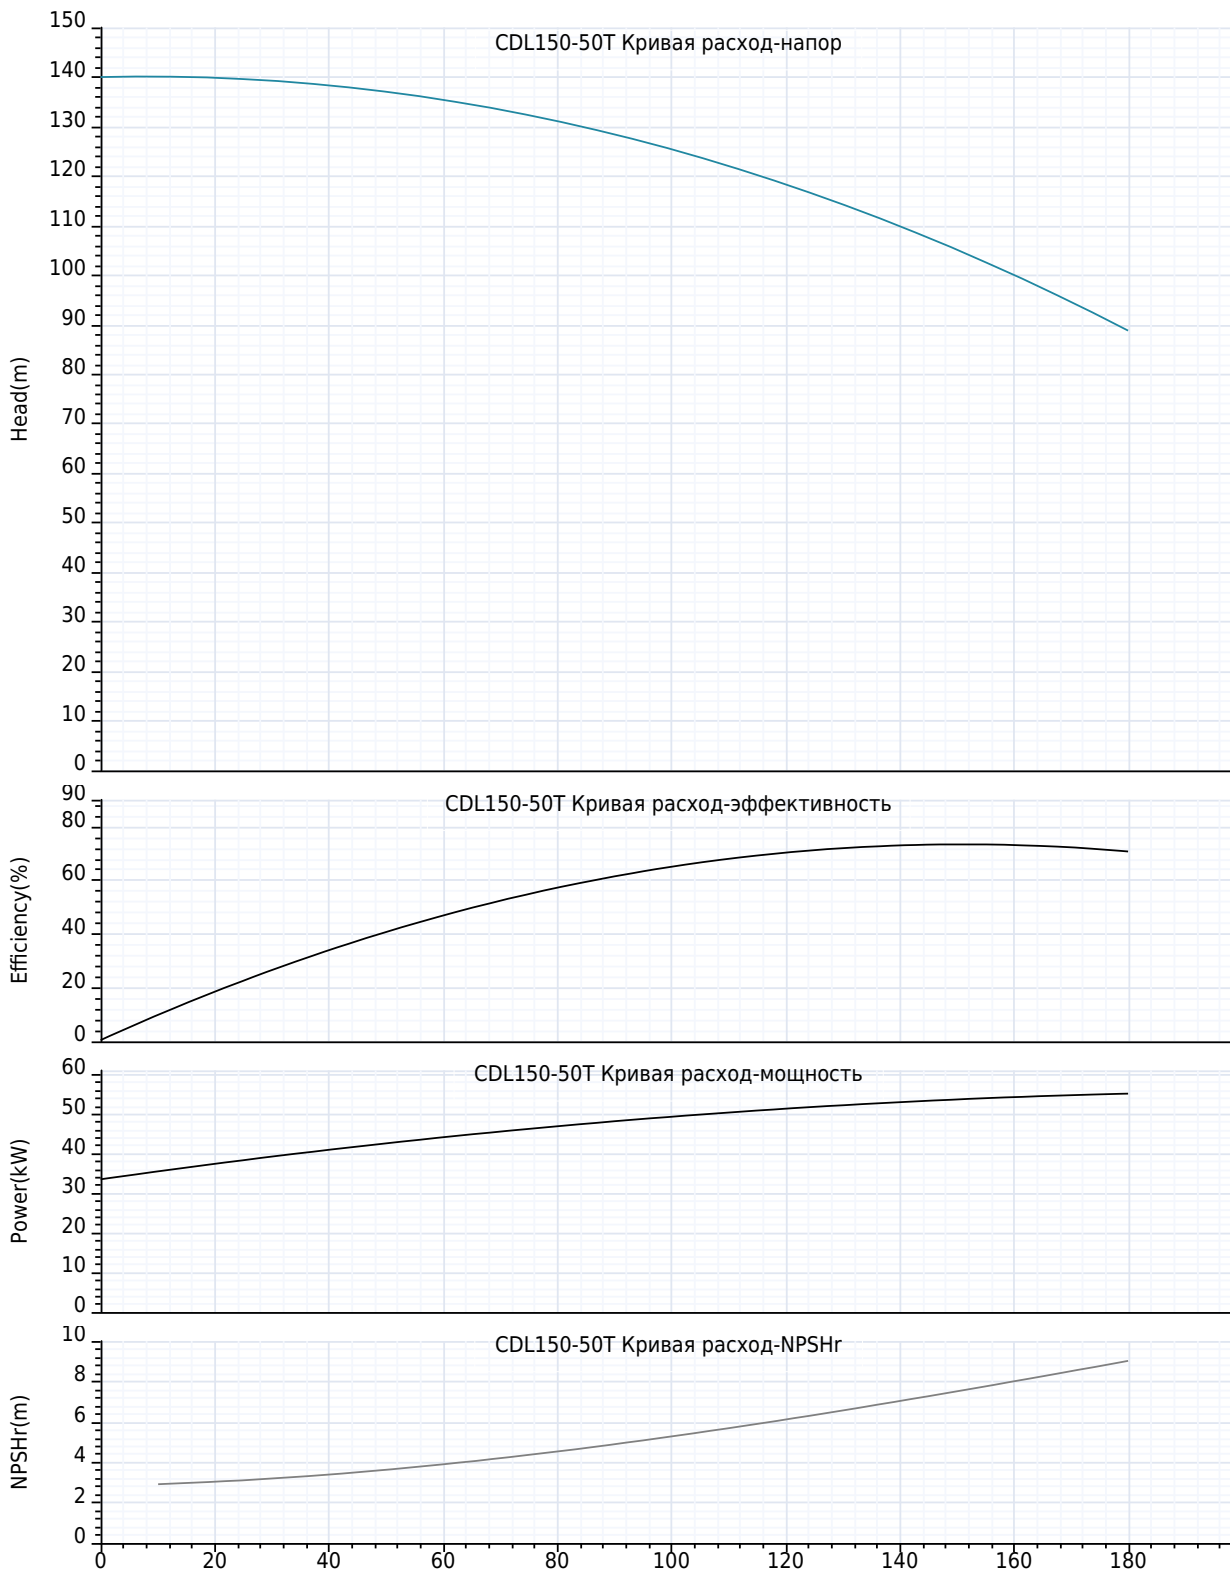

Компания ZHEJIANG GRANDFAR PUMP INDUSTRY CO.,LTD.

Номер телефона: +86-576-89890098

Дата создания: 2026-06-17

Модель: CDL150-50T