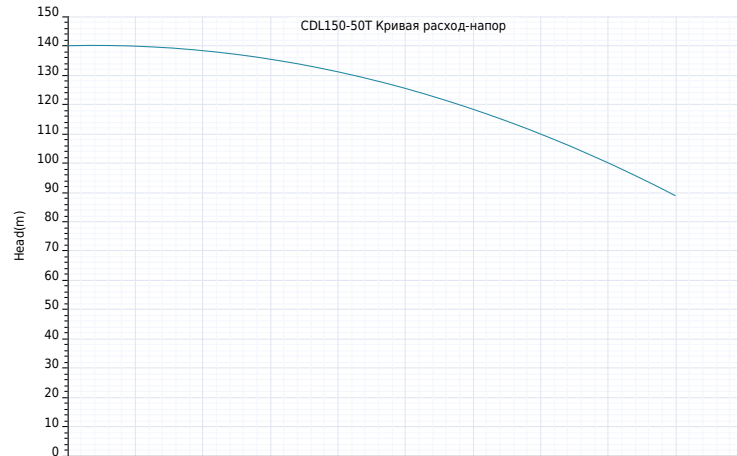

Номер телефона: +86-576-89890098

Дата создания: 2026-06-17

Модель: CDL150-50T

Пояснение	Числовое значение
Технология:	
Максимальный расход:	180.0 m³/h
Максимальный напор:	140 m
Номинальный расход:	150.0 m³/h
Номинальный напор:	106.50 m
Установка:	
Тип соединения:	фланец
фланцевое соединение:	DN125
Номинальное давление:	22 bar
Размер входа:	DN125
Размер на выходе:	DN125
Материал:	
Корпус насоса:	нержавеющие стали
Рабочее колесо:	нержавеющие стали
Уплотнение:	NJK32
Температура окружающей среды:	
Температура окружающей среды:	40°C
Двигатель:	
Номер фазы двигателя:	3
Степень защиты:	IP55
Класс изоляции:	F
Мощность двигателя:	75 kW
Скорость вращения:	2900 rpm
Частота питания:	50 Hz
Номинальное напряжение:	380 V
Номинальный ток:	134 A
Класс эффективности IE:	IE3
Тип и температура жидкости:	
Транспортируемая жидкость:	Чистая вода
окружающая среда:	-20°C~+90°C
Высокотемпературный тип:	+70°C~+120°C
Другие:	
вес нетто:	690 Kg