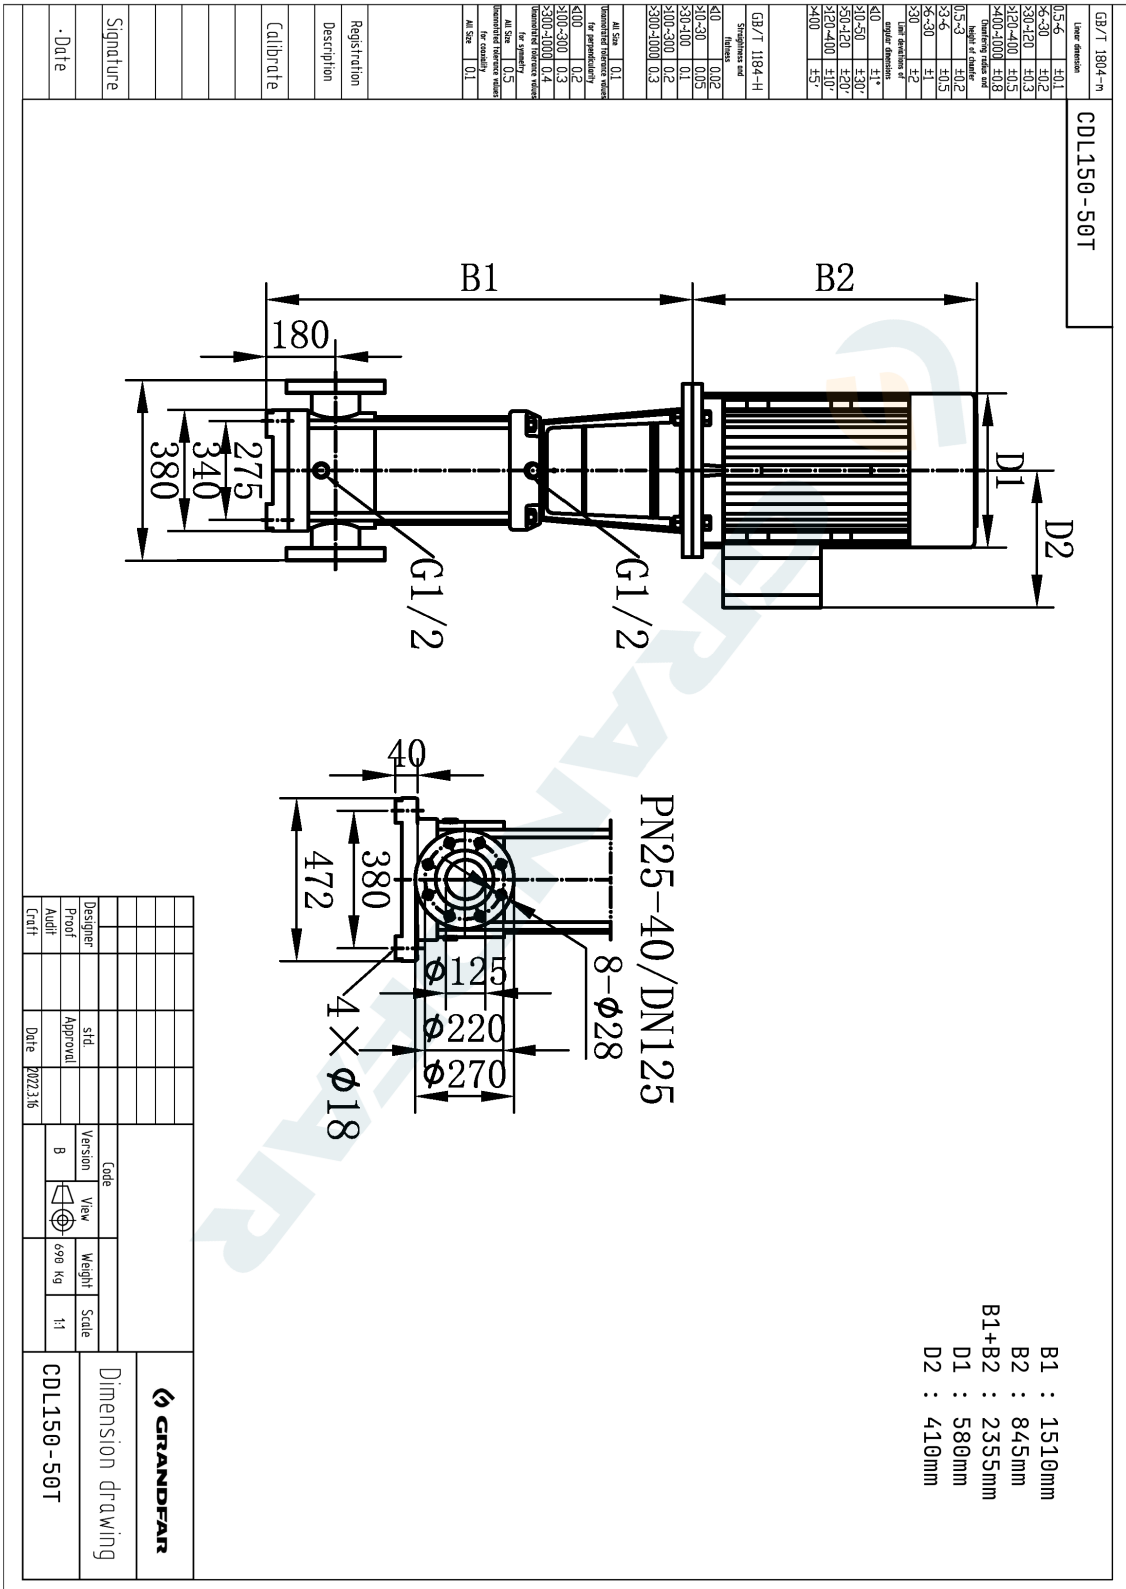

Компания ZHEJIANG GRANDFAR PUMP INDUSTRY CO.,LTD.

Номер телефона: +86-576-89890098

Дата создания: 2026-06-17

Модель: CDL150-50T