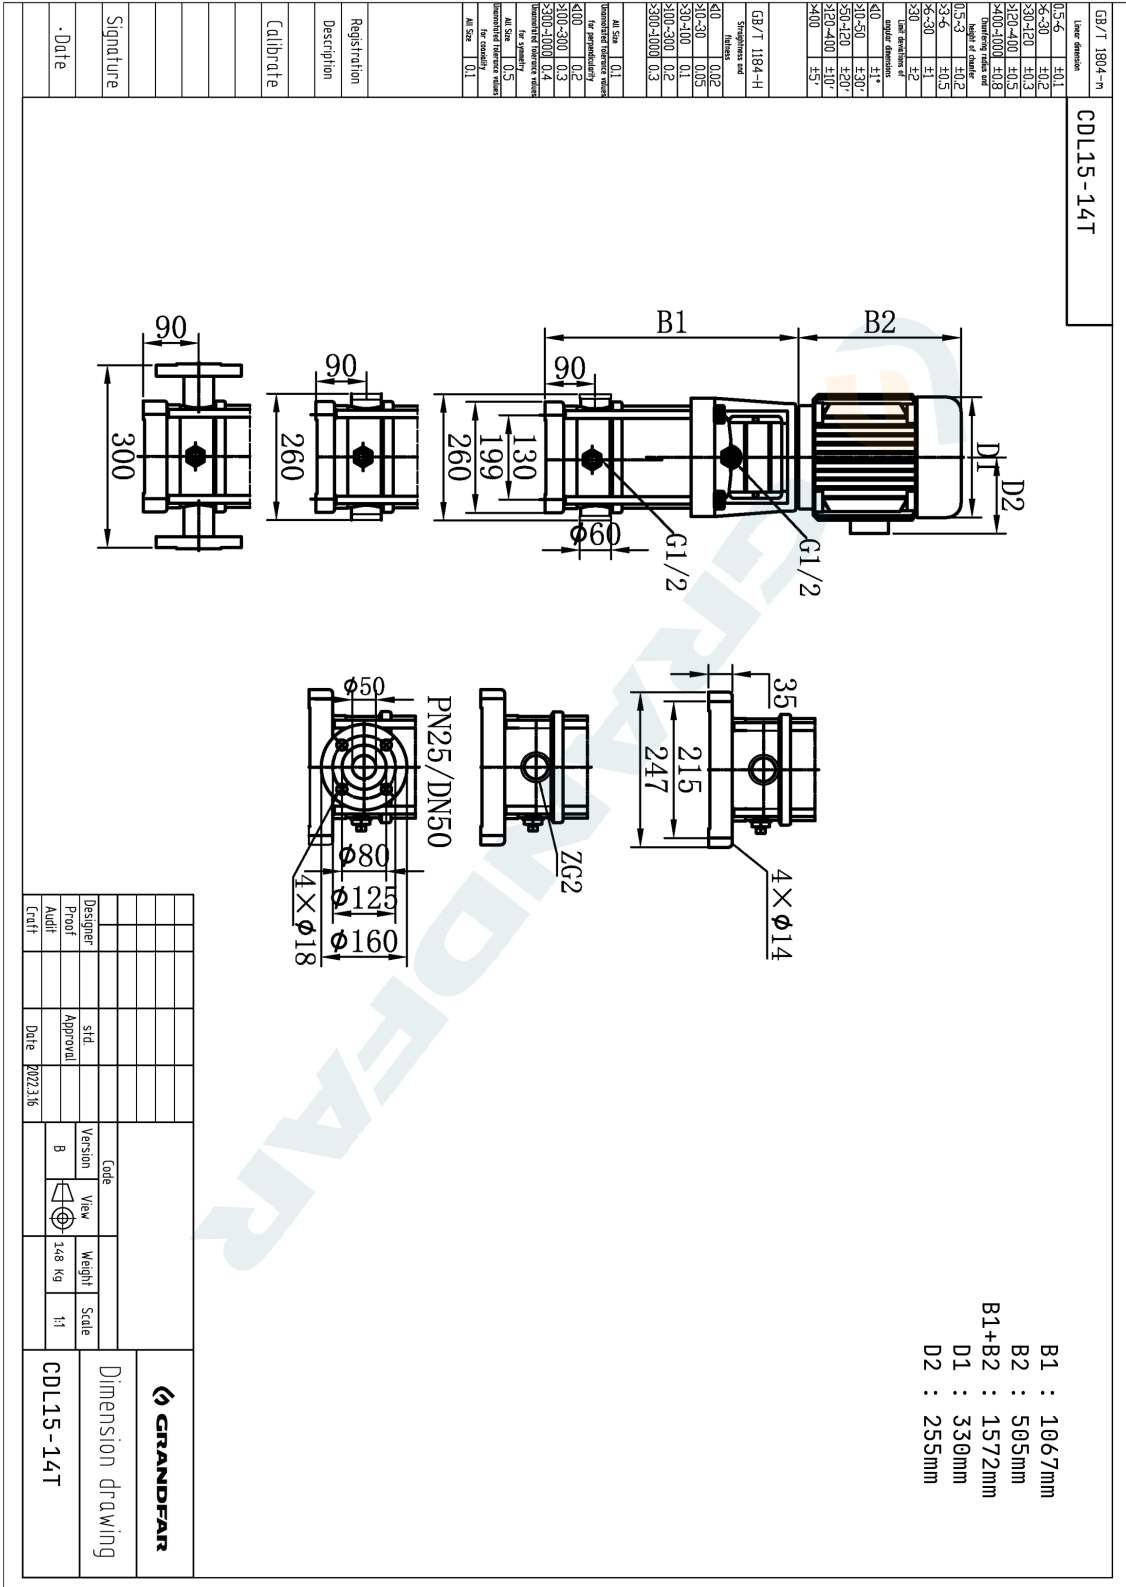

Компания ZHEJIANG GRANDFAR PUMP INDUSTRY CO.,LTD.

Номер телефона: +86-576-89890098

Дата создания: 2026-06-16

Модель: CDLF15-14T