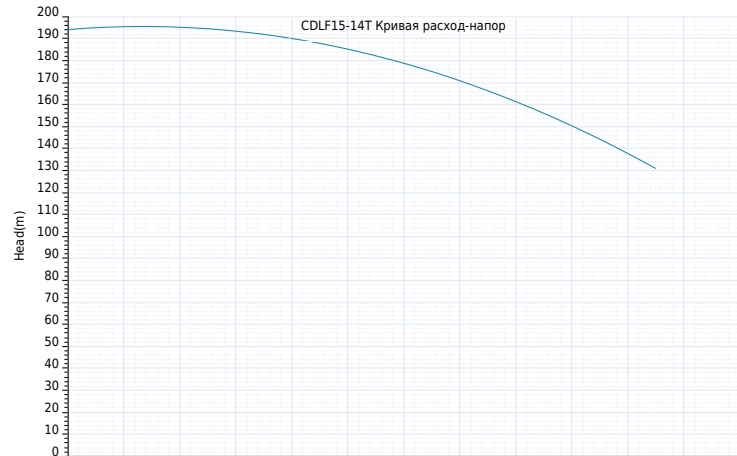

Номер телефона: +86-576-89890098

Дата создания: 2026-06-16

Модель: CDLF15-14T

Пояснение	Числовое значение
Технология:	
Максимальный расход:	21 м³/ч
Максимальный напор:	194 м
Номинальный расход:	15.0 м³/ч
Номинальный напор:	166.00 м
Установка:	
Тип соединения:	фланец
фланцевое соединение:	DN65
Номинальное давление:	25 bar
Размер входа:	DN50
Размер на выходе:	DN50
Материал:	
Корпус насоса:	Чугун
Рабочее колесо:	нержавеющие стали
Уплотнение:	NJK16
Температура окружающей среды:	
Температура окружающей среды:	40°C
Двигатель:	
Номер фазы двигателя:	3
Степень защиты:	IP55
Класс изоляции:	F
Мощность двигателя:	11 kW
Скорость вращения:	2900 rpm
Частота питания:	50 Hz
Номинальное напряжение:	380 V
Номинальный ток:	20.53 A
Класс эффективности IE:	IE3
Тип и температура жидкости:	
Транспортируемая жидкость:	Чистая вода
окружающая среда:	-20°C~+90°C
Высокотемпературный тип:	+70°C~+120°C
Другие:	
вес нетто:	148 Kg