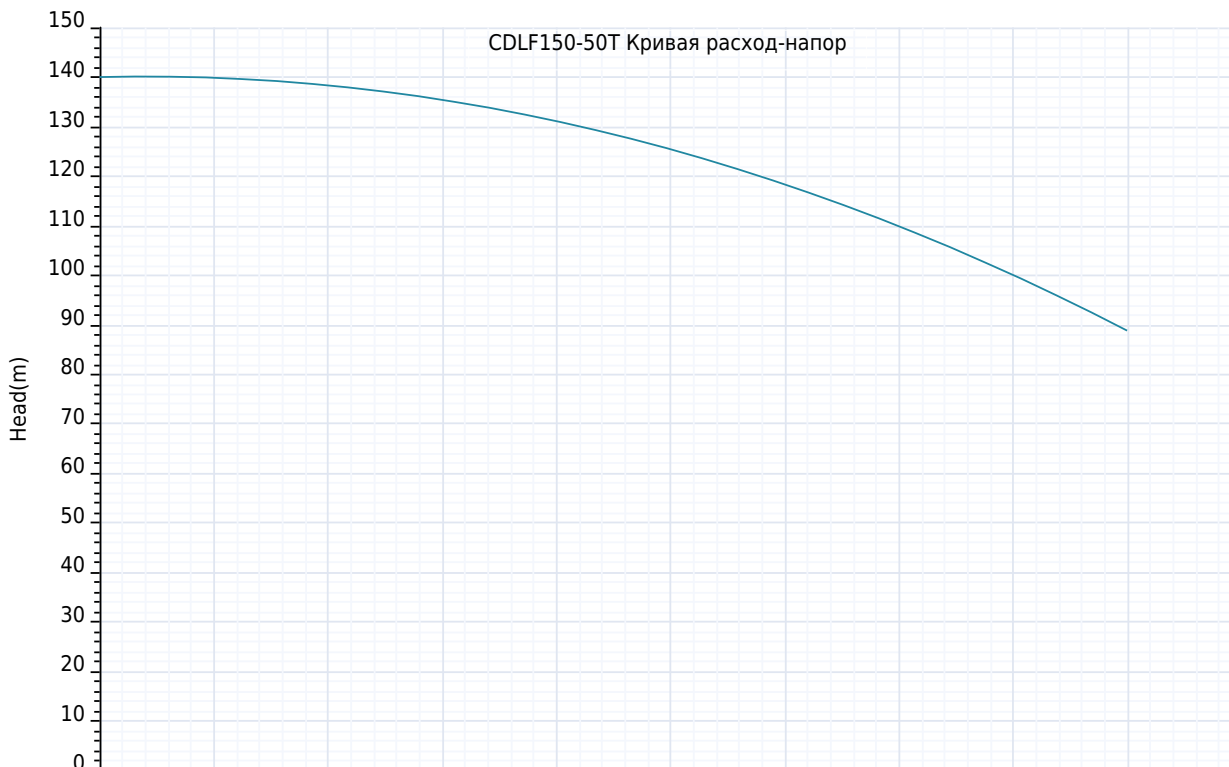

Компания ZHEJIANG GRANDFAR PUMP INDUSTRY CO.,LTD.

Номер телефона: +86-576-89890098

Дата создания: 2026-06-16

Модель: CDLF150-50T