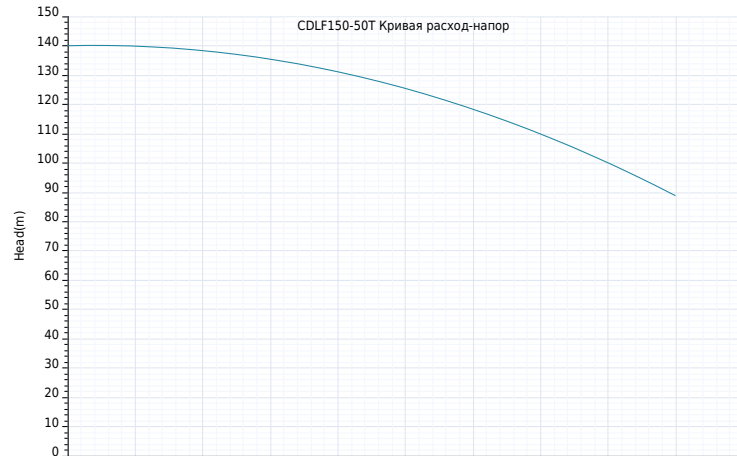

Компания ZHEJIANG GRANDFAR PUMP INDUSTRY CO.,LTD.

Номер телефона: +86-576-89890098

Дата создания: 2026-06-16

Модель: CDLF150-50T

Пояснение	Числовое значение
Технология:	
Максимальный расход:	180.0 m³/h
Максимальный напор:	140 m
Номинальный расход:	150.0 m³/h
Номинальный напор:	106.50 m
Установка:	
Тип соединения:	фланец
фланцевое соединение:	DN125
Номинальное давление:	22 bar
Размер входа:	DN125
Размер на выходе:	DN125
Материал:	
Корпус насоса:	нержавеющие стали
Рабочее колесо:	нержавеющие стали
Уплотнение:	NJK32
Температура окружающей среды:	
Температура окружающей среды:	40°C
Двигатель:	
Номер фазы двигателя:	3
Степень защиты:	IP55
Класс изоляции:	F
Мощность двигателя:	75 kW
Скорость вращения:	2900 rpm
Частота питания:	50 Hz
Номинальное напряжение:	380 V
Номинальный ток:	134 A
Класс эффективности IE:	IE3
Тип и температура жидкости:	
Транспортируемая жидкость:	Чистая вода
окружающая среда:	-20°C~+90°C
Высокотемпературный тип:	+70°C~+120°C
Другие:	
вес нетто:	690 Kg