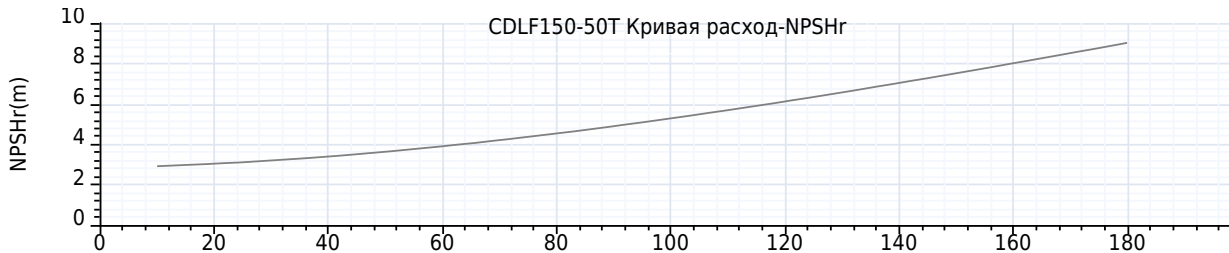

Компания ZHEJIANG GRANDFAR PUMP INDUSTRY CO.,LTD.

Номер телефона: +86-576-89890098

Дата создания: 2026-06-16

Модель: CDLF150-50T