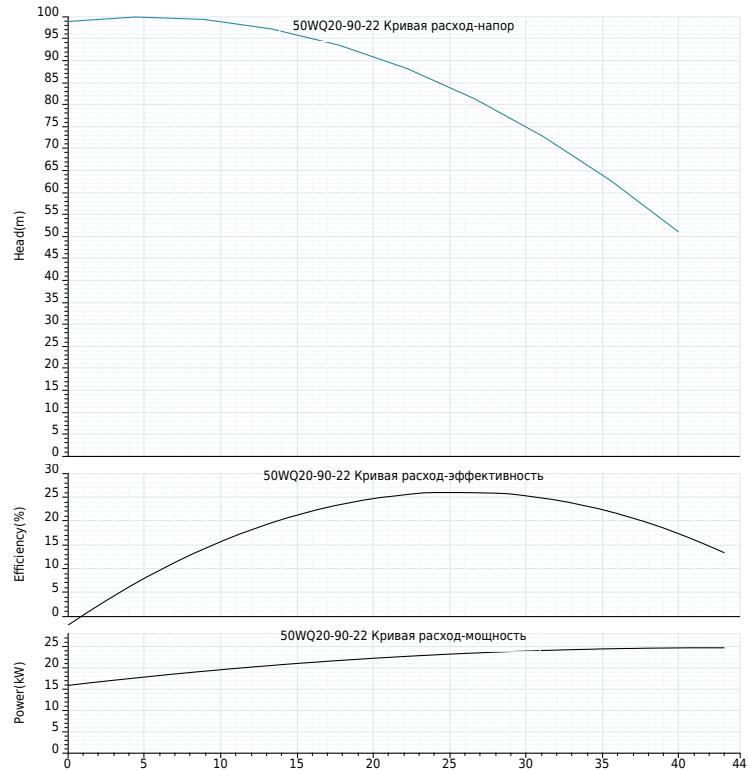

Компания ZHEJIANG GRANDFAR PUMP INDUSTRY CO.,LTD.

Номер телефона: +86-576-89890098

Дата создания: 2026-06-18

Модель: 50WQ20-90-22

Пояснение	Числовое значение
Технология:	
Максимальный расход:	43 м³/h
Максимальный напор:	101 m
Номинальный расход:	20.0 м³/h
Номинальный напор:	90.00 m
Установка:	
Тип соединения:	Фланец
Размер на выходе:	2"
Материал:	
Корпус насоса:	литейный чугун
Рабочее колесо:	Чугун
Уплотнение:	Керамика-графит/Сик-графит
Температура окружающей среды:	
Температура окружающей среды:	40°C
Двигатель:	
Номер фазы двигателя:	3
Степень защиты:	IPx8
Класс изоляции:	F
Мощность двигателя:	22 kW
Скорость вращения:	2950 rpm
Частота питания:	50 Hz
Номинальное напряжение:	380 V
Тип и температура жидкости:	
Транспортируемая жидкость:	Канализационная вода
окружающая среда:	35°C
Другие:	
вес нетто:	169 Kg