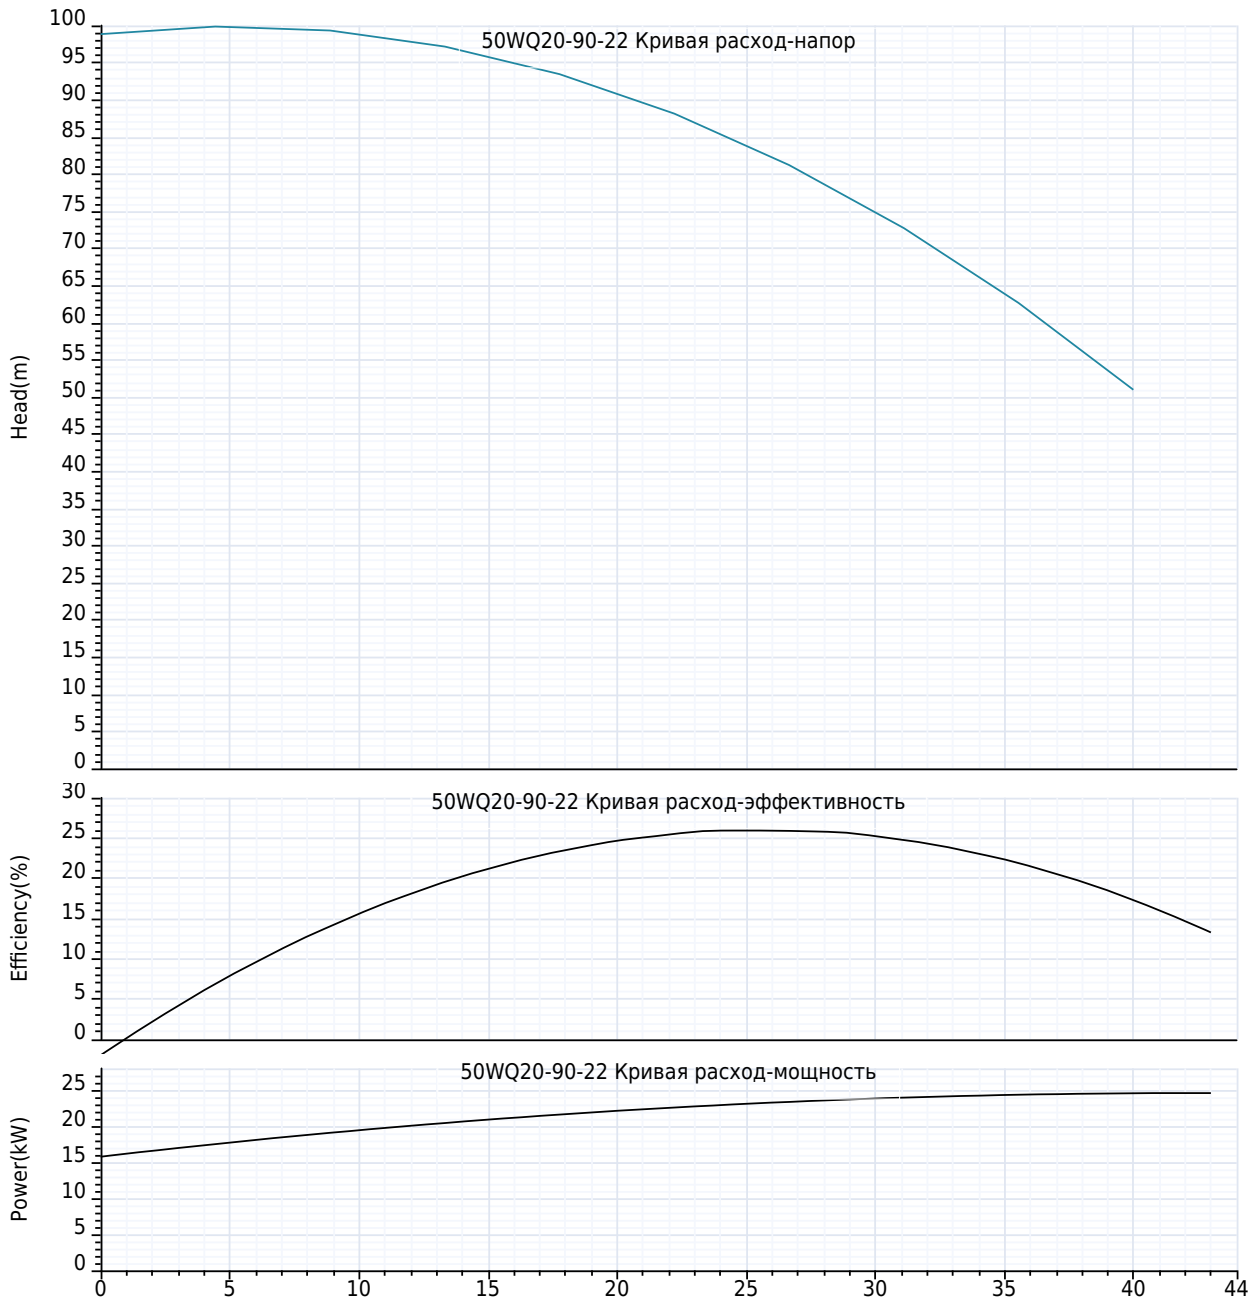

Компания ZHEJIANG GRANDFAR PUMP INDUSTRY CO.,LTD.

Номер телефона: +86-576-89890098

Дата создания: 2026-06-18

Модель: 50WQ20-90-22