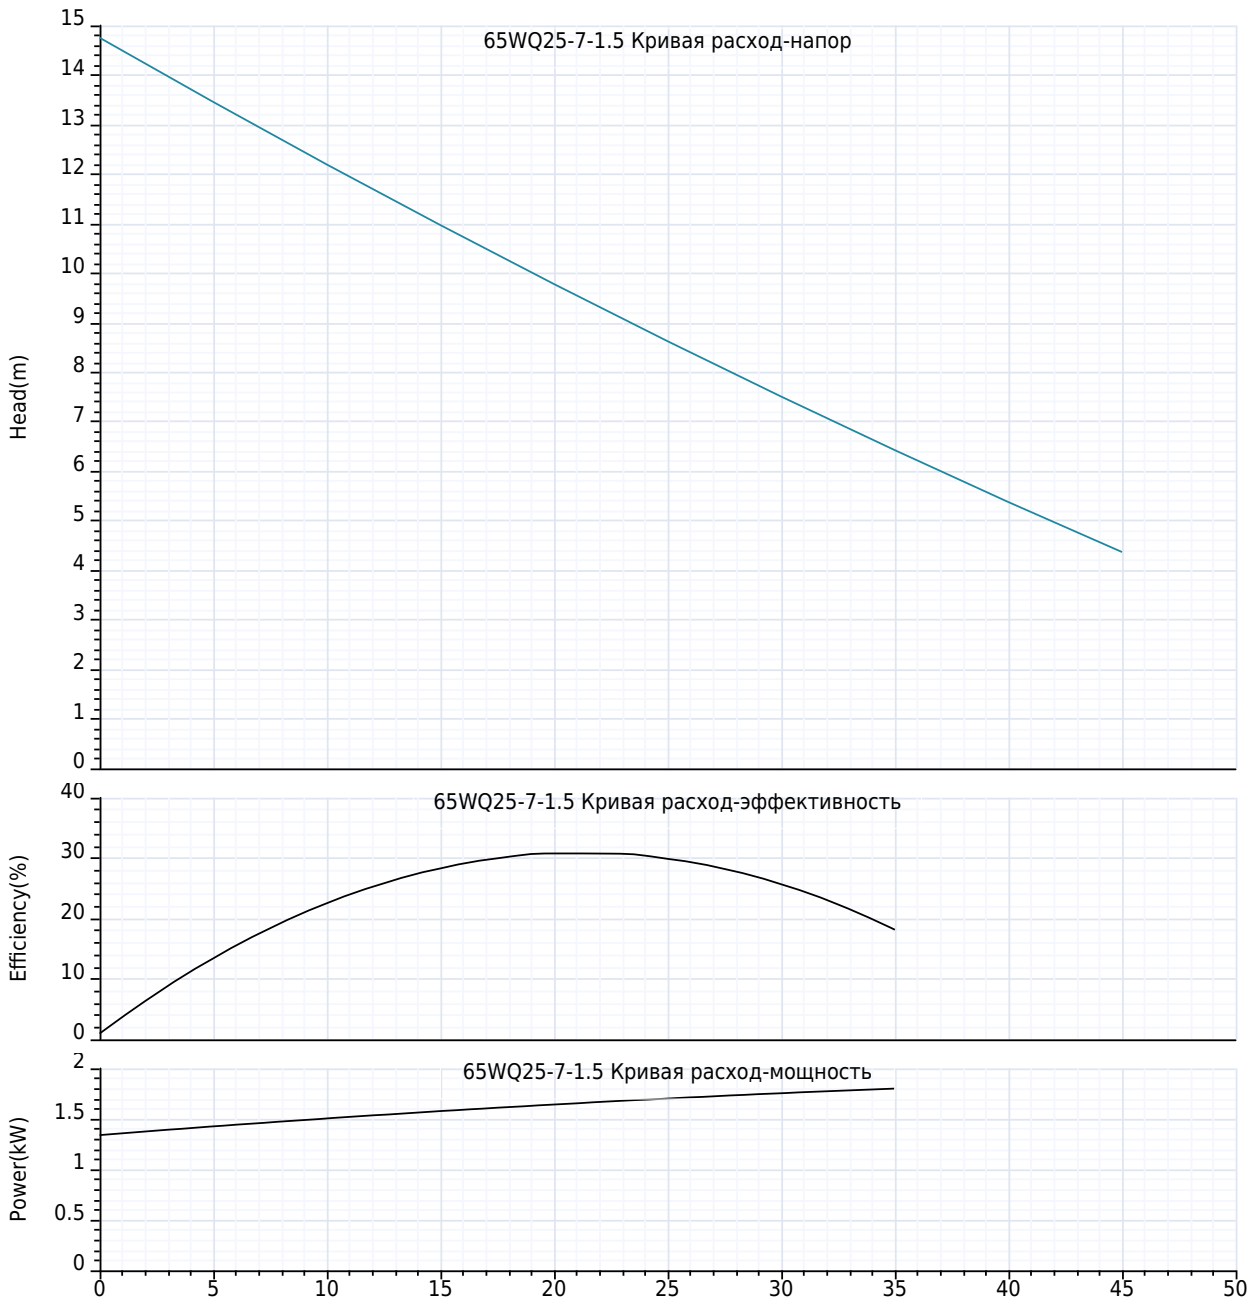

Компания ZHEJIANG GRANDFAR PUMP INDUSTRY CO.,LTD.

Номер телефона: +86-576-89890098

Дата создания: 2026-06-18

Модель: 65WQ25-7-1.5