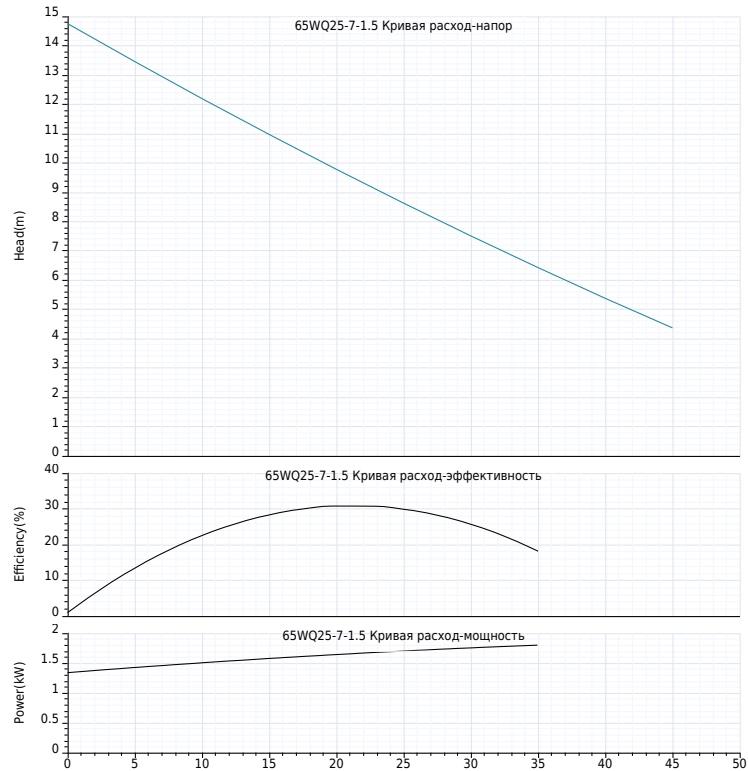

Компания ZHEJIANG GRANDFAR PUMP INDUSTRY CO.,LTD.

Номер телефона: +86-576-89890098

Дата создания: 2026-06-18

Модель: 65WQ25-7-1.5

Пояснение	Числовое значение
Технология:	
Максимальный расход:	48.3 м³/h
Максимальный напор:	14.5 м
Номинальный расход:	25.0 м³/h
Номинальный напор:	7.00 м
Установка:	
Тип соединения:	Фланец
Размер на выходе:	2.5"
Материал:	
Корпус насоса:	литейный чугун
Рабочее колесо:	Чугун
Уплотнение:	Керамика-графит/Сик-графит
Температура окружающей среды:	
Температура окружающей среды:	40°C
Двигатель:	
Номер фазы двигателя:	3
Степень защиты:	IPx8
Класс изоляции:	F
Мощность двигателя:	1.5 kW
Скорость вращения:	2950 rpm
Частота питания:	50 Hz
Номинальное напряжение:	380 V
Тип и температура жидкости:	
Транспортируемая жидкость:	Канализационная вода
окружающая среда:	35°C
Другие:	
вес нетто:	33.6 Kg