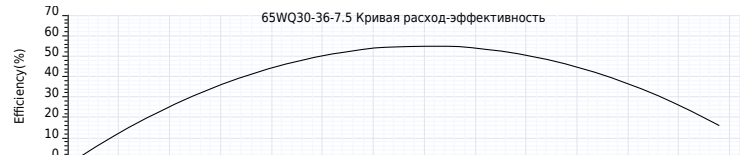

Компания ZHEJIANG GRANDFAR PUMP INDUSTRY CO.,LTD.

Номер телефона: +86-576-89890098

Дата создания: 2026-06-18

Модель: 65WQ30-36-7.5

Пояснение	Числовое значение
Технология:	
Максимальный расход:	66 м³/h
Максимальный напор:	44.5 м
Номинальный расход:	30.0 м³/h
Номинальный напор:	36.00 м
Установка:	
Тип соединения:	Фланец
Размер на выходе:	2.5"
Материал:	
Корпус насоса:	литейный чугун
Рабочее колесо:	Чугун
Уплотнение:	Керамика-графит/Сик-графит
Температура окружающей среды:	
Температура окружающей среды:	40°C
Двигатель:	
Номер фазы двигателя:	3
Степень защиты:	IPx8
Класс изоляции:	F
Мощность двигателя:	7.5 kW
Скорость вращения:	2950 rpm
Частота питания:	50 Hz
Номинальное напряжение:	380 V
Тип и температура жидкости:	
Транспортируемая жидкость:	Канализационная вода
окружающая среда:	35°C
Другие:	
вес нетто:	86 Kg