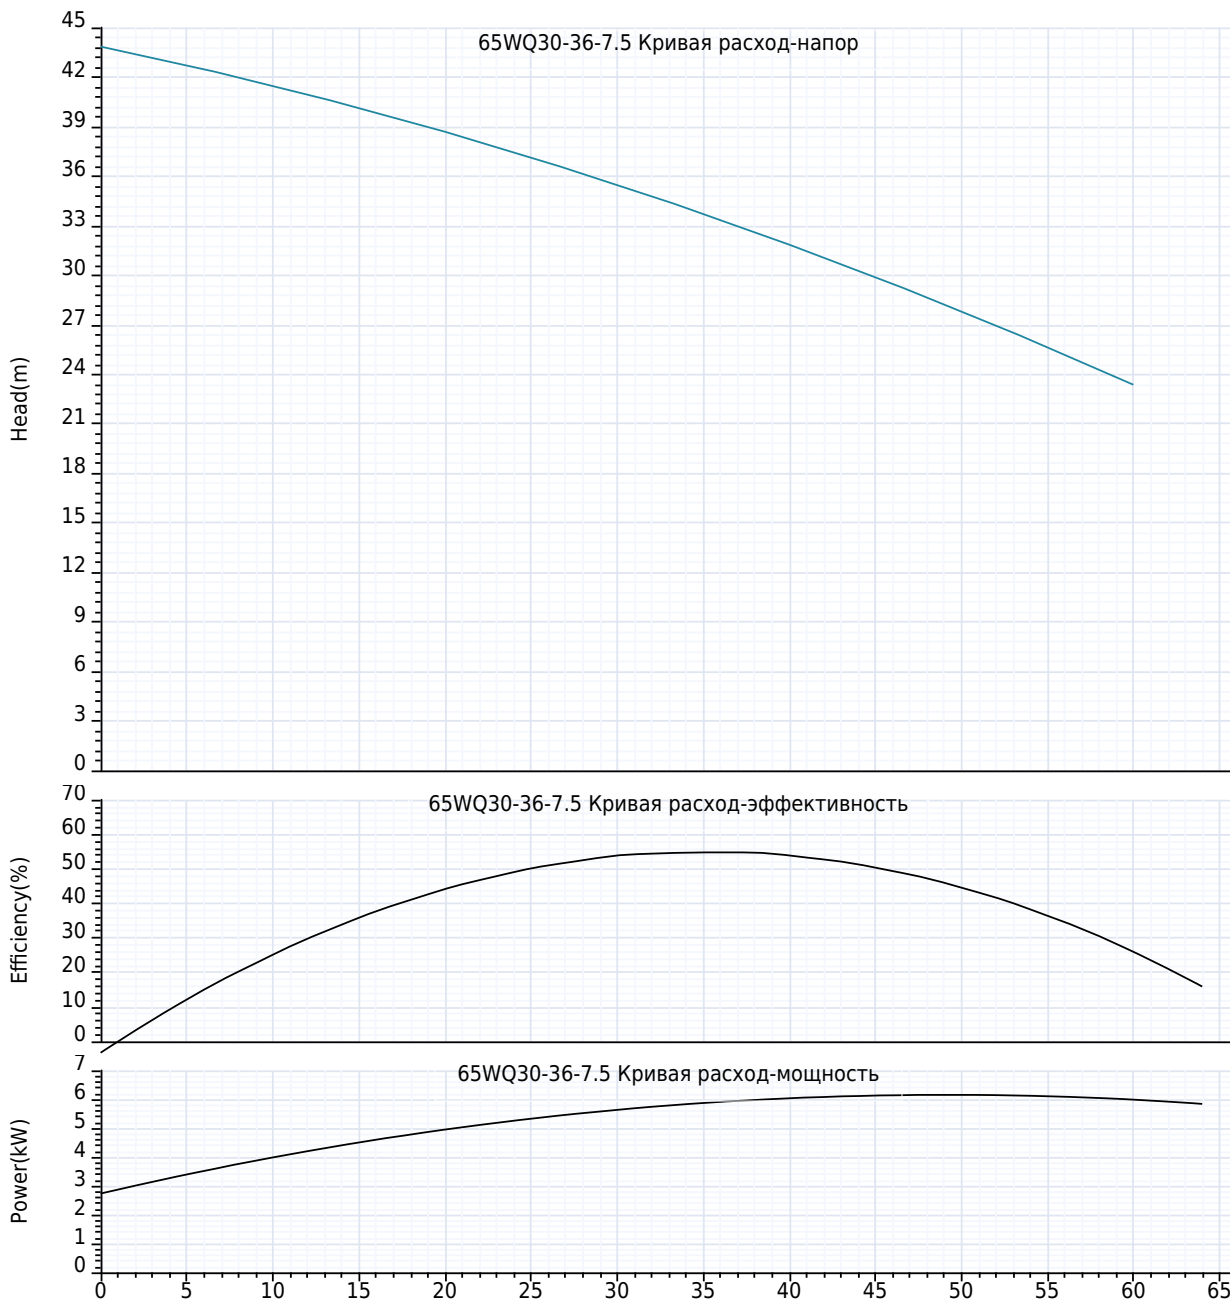

Компания ZHEJIANG GRANDFAR PUMP INDUSTRY CO.,LTD.

Номер телефона: +86-576-89890098

Дата создания: 2026-06-18

Модель: 65WQ30-36-7.5