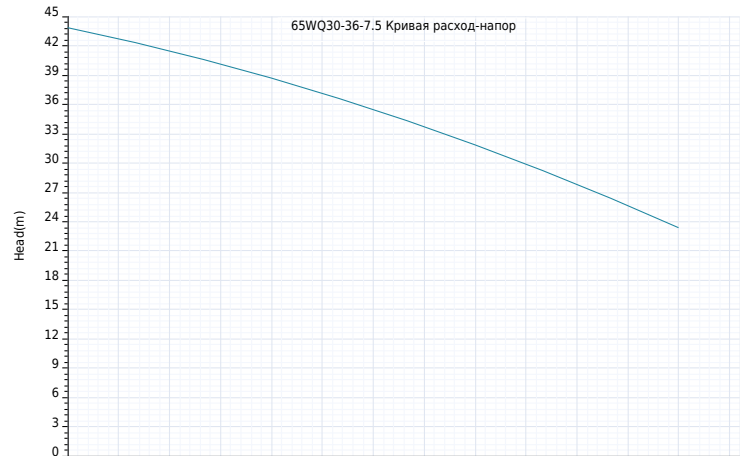

Компания ZHEJIANG GRANDFAR PUMP INDUSTRY CO.,LTD.

Номер телефона: +86-576-89890098

Дата создания: 2026-06-18

Модель: 65WQ30-36-7.5

Пояснение	Числовое значение
Технология:	
Максимальный расход:	66 м³/h
Максимальный напор:	44.5 м
Номинальный расход:	30.0 м³/h
Номинальный напор:	36.00 м
Установка:	
Тип соединения:	Фланец
Размер на выходе:	2.5"
Материал:	
Корпус насоса:	литейный чугун
Рабочее колесо:	Чугун
Уплотнение:	Керамика-графит/Сик-графит
Температура окружающей среды:	
Температура окружающей среды:	40°C
Двигатель:	
Номер фазы двигателя:	3
Степень защиты:	IPx8
Класс изоляции:	F
Мощность двигателя:	7.5 kW
Скорость вращения:	2950 rpm
Частота питания:	50 Hz
Номинальное напряжение:	380 V
Тип и температура жидкости:	
Транспортируемая жидкость:	Канализационная вода
окружающая среда:	35°C
Другие:	
вес нетто:	86 Kg