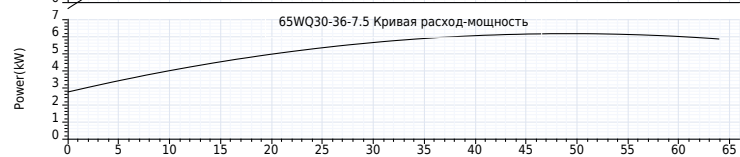

Компания ZHEJIANG GRANDFAR PUMP INDUSTRY CO.,LTD.

Номер телефона: +86-576-89890098

Дата создания: 2026-06-18

Модель: 65WQ30-36-7.5

Пояснение	Числовое значение
Технология:	
Максимальный расход:	66 м³/h
Максимальный напор:	44.5 м
Номинальный расход:	30.0 м³/h
Номинальный напор:	36.00 м
Установка:	
Тип соединения:	Фланец
Размер на выходе:	2.5"
Материал:	
Корпус насоса:	литейный чугун
Рабочее колесо:	Чугун
Уплотнение:	Керамика-графит/Сик-графит
Температура окружающей среды:	
Температура окружающей среды:	40°C
Двигатель:	
Номер фазы двигателя:	3
Степень защиты:	IPx8
Класс изоляции:	F
Мощность двигателя:	7.5 kW
Скорость вращения:	2950 rpm
Частота питания:	50 Hz
Номинальное напряжение:	380 V
Тип и температура жидкости:	
Транспортируемая жидкость:	Канализационная вода
окружающая среда:	35°C
Другие:	
вес нетто:	86 Kg