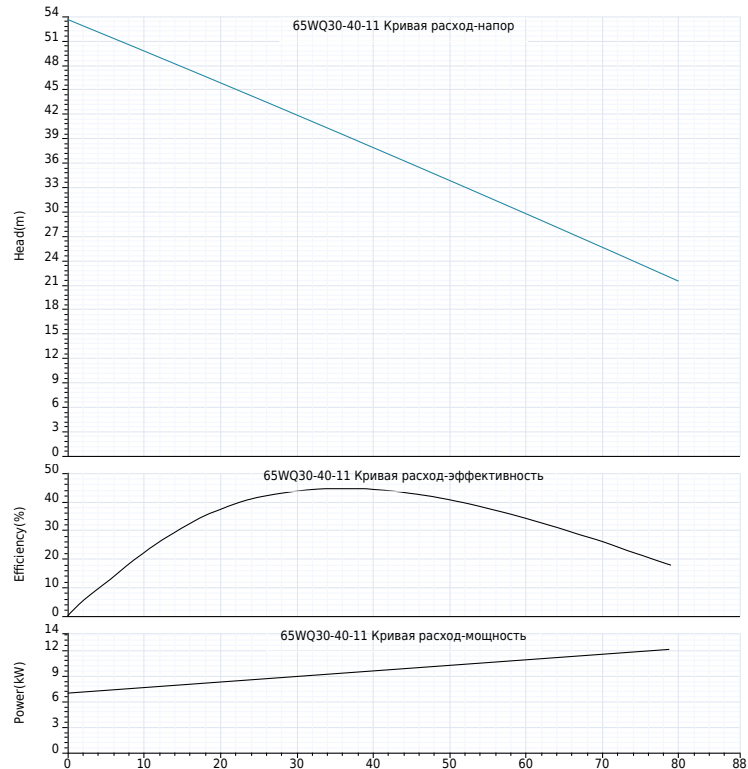

Компания ZHEJIANG GRANDFAR PUMP INDUSTRY CO.,LTD.

Номер телефона: +86-576-89890098

Дата создания: 2026-06-18

Модель: 65WQ30-40-11

Пояснение	Числовое значение
Технология:	
Максимальный расход:	80 м³/h
Максимальный напор:	55 m
Номинальный расход:	30.0 м³/h
Номинальный напор:	40.00 m
Установка:	
Тип соединения:	Фланец
Размер на выходе:	3"
Материал:	
Корпус насоса:	литейный чугун
Рабочее колесо:	Чугун
Уплотнение:	Керамика-графит/Сик-графит
Температура окружающей среды:	
Температура окружающей среды:	40°C
Двигатель:	
Номер фазы двигателя:	3
Степень защиты:	IPx8
Класс изоляции:	F
Мощность двигателя:	11 kW
Скорость вращения:	2950 rpm
Частота питания:	50 Hz
Номинальное напряжение:	380 V
Тип и температура жидкости:	
Транспортируемая жидкость:	Канализационная вода
окружающая среда:	35°C
Другие:	
вес нетто:	122 Kg