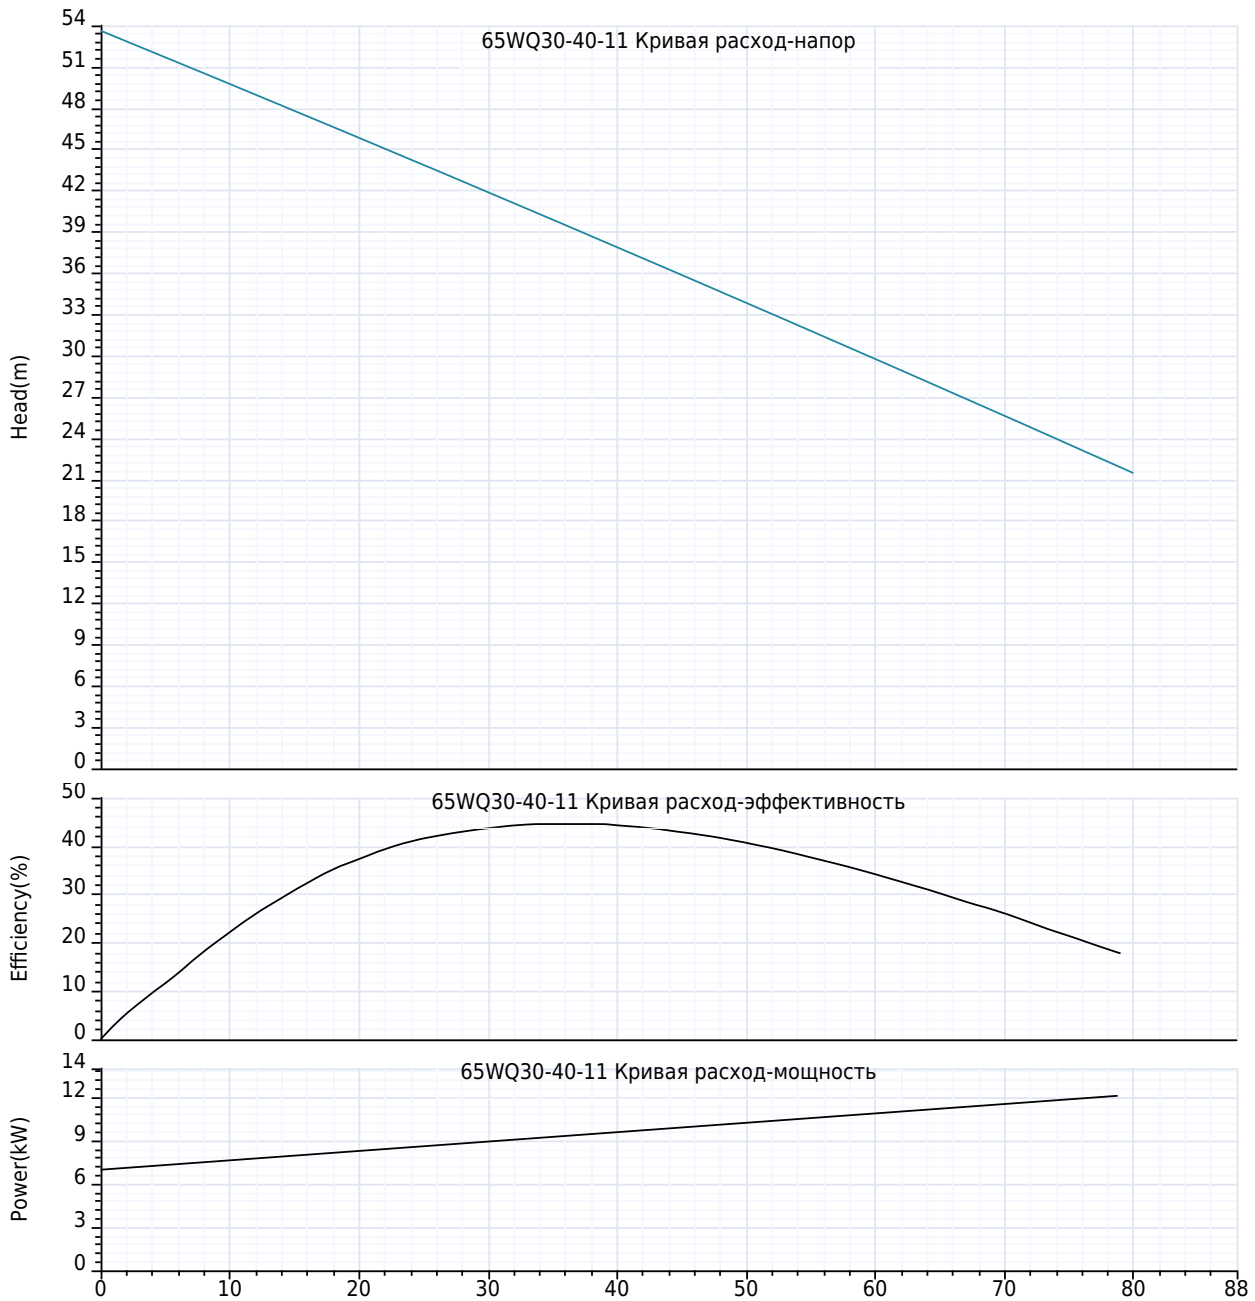

Компания ZHEJIANG GRANDFAR PUMP INDUSTRY CO.,LTD.

Номер телефона: +86-576-89890098

Дата создания: 2026-06-18

Модель: 65WQ30-40-11