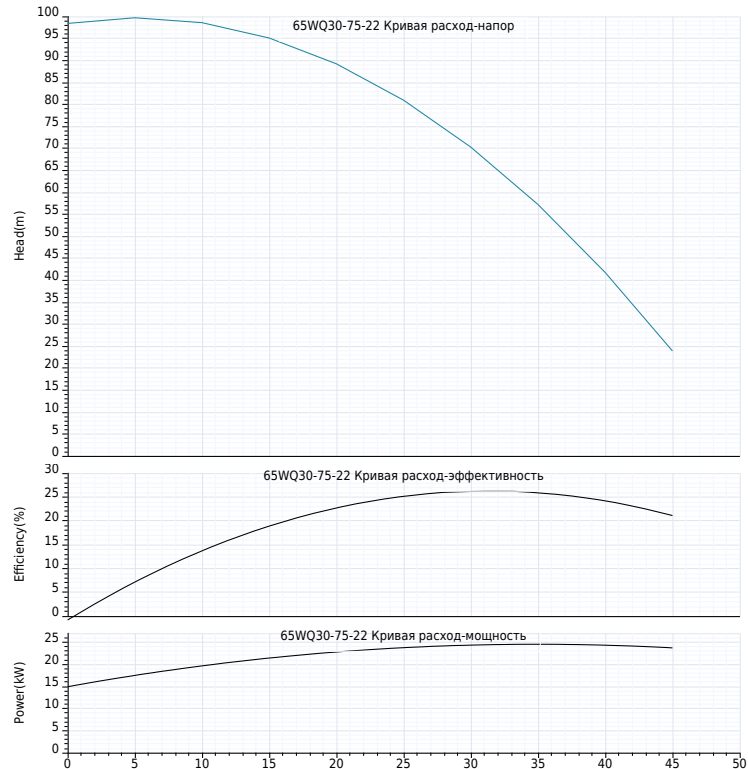

Компания ZHEJIANG GRANDFAR PUMP INDUSTRY CO.,LTD.

Номер телефона: +86-576-89890098

Дата создания: 2026-06-18

Модель: 65WQ30-75-22

Пояснение	Числовое значение
Технология:	
Максимальный расход:	45 m³/h
Максимальный напор:	105 m
Номинальный расход:	30.0 m³/h
Номинальный напор:	75.00 m
Установка:	
Тип соединения:	Фланец
Размер на выходе:	3"
Материал:	
Корпус насоса:	литейный чугун
Рабочее колесо:	Чугун
Уплотнение:	Керамика-графит/Сик-графит
Температура окружающей среды:	
Температура окружающей среды:	40°C
Двигатель:	
Номер фазы двигателя:	3
Степень защиты:	IPx8
Класс изоляции:	F
Мощность двигателя:	22 kW
Скорость вращения:	2950 rpm
Частота питания:	50 Hz
Номинальное напряжение:	380 V
Тип и температура жидкости:	
Транспортируемая жидкость:	Канализационная вода
окружающая среда:	35°C
Другие:	
вес нетто:	174 Kg