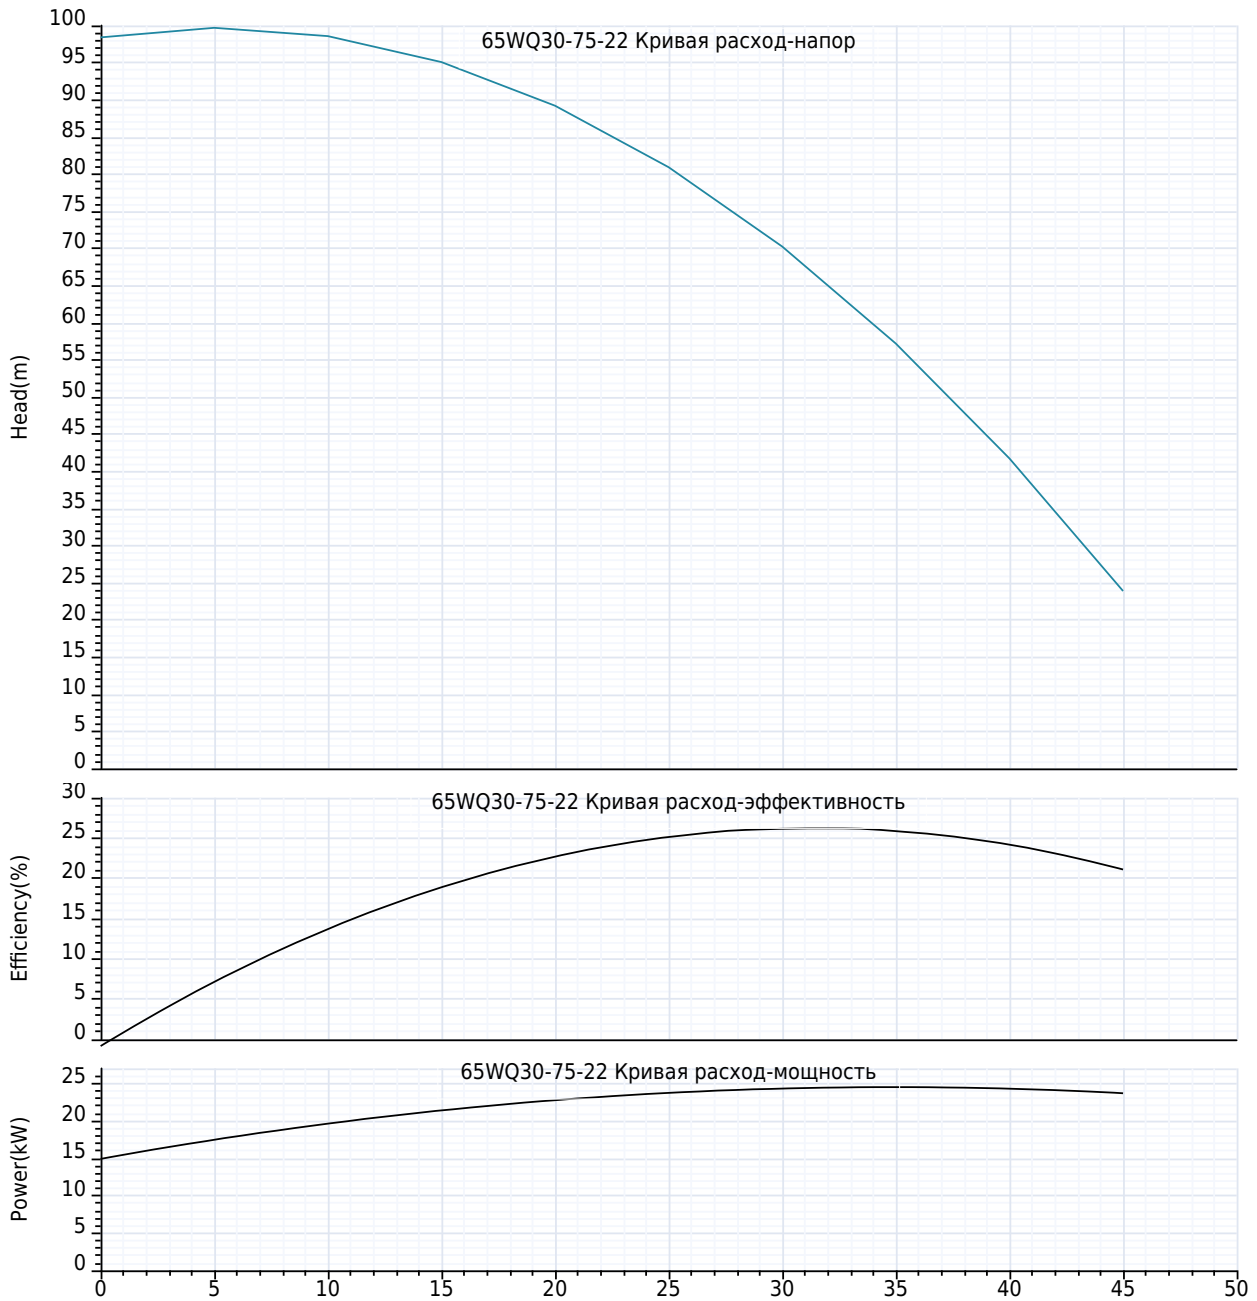

Компания ZHEJIANG GRANDFAR PUMP INDUSTRY CO.,LTD.

Номер телефона: +86-576-89890098

Дата создания: 2026-06-18

Модель: 65WQ30-75-22