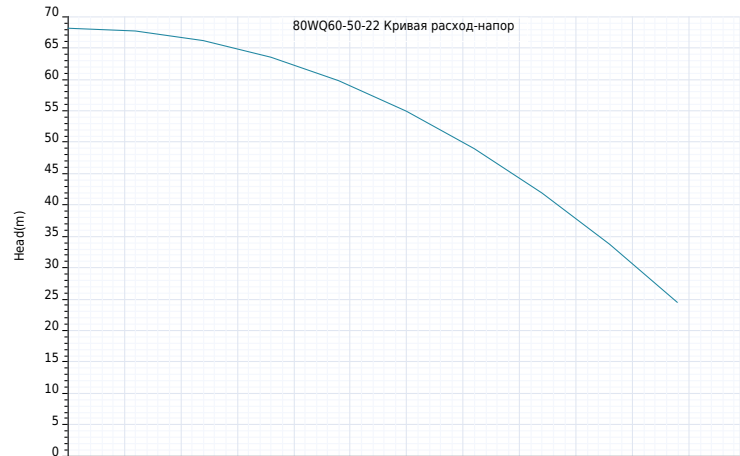

Компания ZHEJIANG GRANDFAR PUMP INDUSTRY CO.,LTD.

Номер телефона: +86-576-89890098

Дата создания: 2026-06-18

Модель: 80WQ60-50-22

Пояснение	Числовое значение
Технология:	
Максимальный расход:	122 м³/ч
Максимальный напор:	70 м
Номинальный расход:	60.0 м³/ч
Номинальный напор:	50.00 м
Установка:	
Тип соединения:	Фланец
Размер на выходе:	3"
Материал:	
Корпус насоса:	литейный чугун
Рабочее колесо:	Чугун
Уплотнение:	Керамика-графит/Сик-графит
Температура окружающей среды:	
Температура окружающей среды:	40°C
Двигатель:	
Номер фазы двигателя:	3
Степень защиты:	IPx8
Класс изоляции:	F
Мощность двигателя:	22 kW
Скорость вращения:	2950 rpm
Частота питания:	50 Hz
Номинальное напряжение:	380 V
Тип и температура жидкости:	
Транспортируемая жидкость:	Канализационная вода
окружающая среда:	35°C
Другие:	
вес нетто:	161.4 Kg