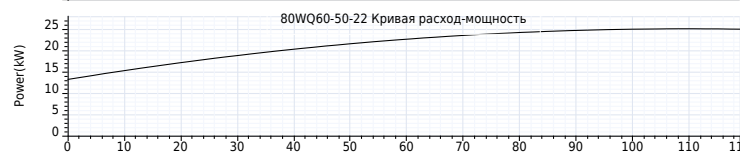

Компания ZHEJIANG GRANDFAR PUMP INDUSTRY CO.,LTD.

Номер телефона: +86-576-89890098

Дата создания: 2026-06-18

Модель: 80WQ60-50-22

Пояснение	Числовое значение
Технология:	
Максимальный расход:	122 м³/ч
Максимальный напор:	70 м
Номинальный расход:	60.0 м³/ч
Номинальный напор:	50.00 м
Установка:	
Тип соединения:	Фланец
Размер на выходе:	3"
Материал:	
Корпус насоса:	литейный чугун
Рабочее колесо:	Чугун
Уплотнение:	Керамика-графит/Сик-графит
Температура окружающей среды:	
Температура окружающей среды:	40°C
Двигатель:	
Номер фазы двигателя:	3
Степень защиты:	IPx8
Класс изоляции:	F
Мощность двигателя:	22 kW
Скорость вращения:	2950 rpm
Частота питания:	50 Hz
Номинальное напряжение:	380 V
Тип и температура жидкости:	
Транспортируемая жидкость:	Канализационная вода
окружающая среда:	35°C
Другие:	
вес нетто:	161.4 Kg