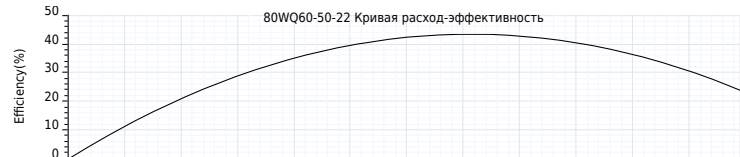

Компания ZHEJIANG GRANDFAR PUMP INDUSTRY CO.,LTD.

Номер телефона: +86-576-89890098

Дата создания: 2026-06-18

Модель: 80WQ60-50-22

Пояснение	Числовое значение
Технология:	
Максимальный расход:	122 м³/ч
Максимальный напор:	70 м
Номинальный расход:	60.0 м³/ч
Номинальный напор:	50.00 м
Установка:	
Тип соединения:	Фланец
Размер на выходе:	3"
Материал:	
Корпус насоса:	литейный чугун
Рабочее колесо:	Чугун
Уплотнение:	Керамика-графит/Сик-графит
Температура окружающей среды:	
Температура окружающей среды:	40°C
Двигатель:	
Номер фазы двигателя:	3
Степень защиты:	IPx8
Класс изоляции:	F
Мощность двигателя:	22 kW
Скорость вращения:	2950 rpm
Частота питания:	50 Hz
Номинальное напряжение:	380 V
Тип и температура жидкости:	
Транспортируемая жидкость:	Канализационная вода
окружающая среда:	35°C
Другие:	
вес нетто:	161.4 Kg