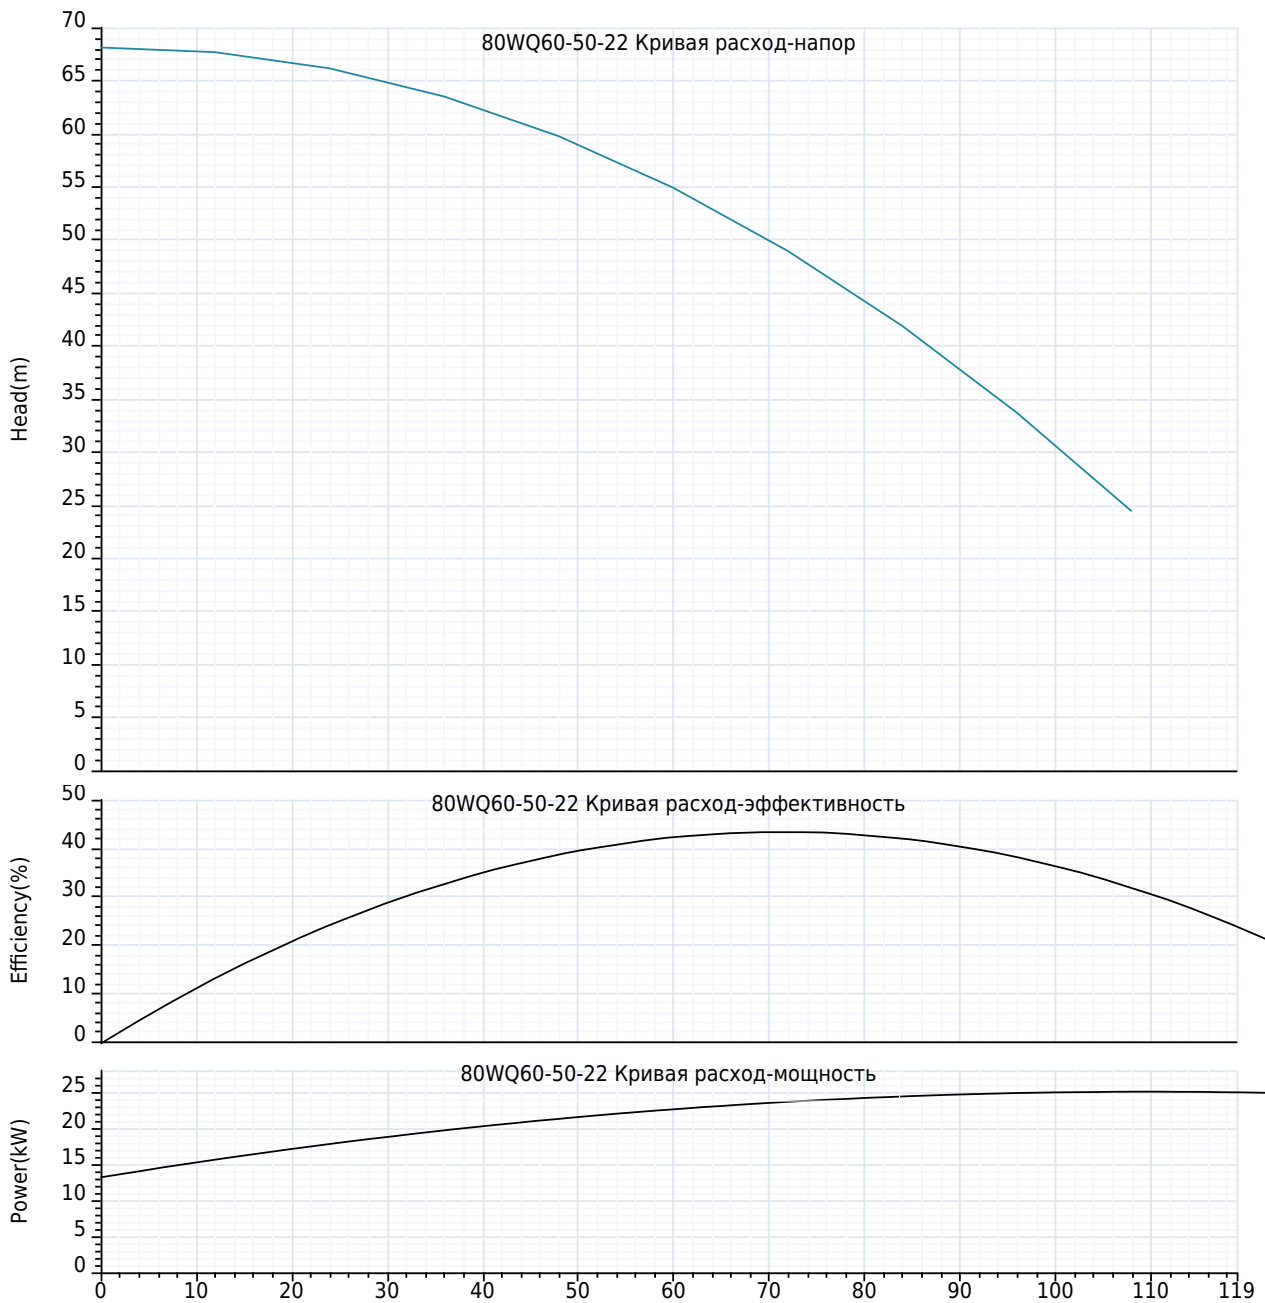

Компания ZHEJIANG GRANDFAR PUMP INDUSTRY CO.,LTD.

Номер телефона: +86-576-89890098

Дата создания: 2026-06-18

Модель: 80WQ60-50-22