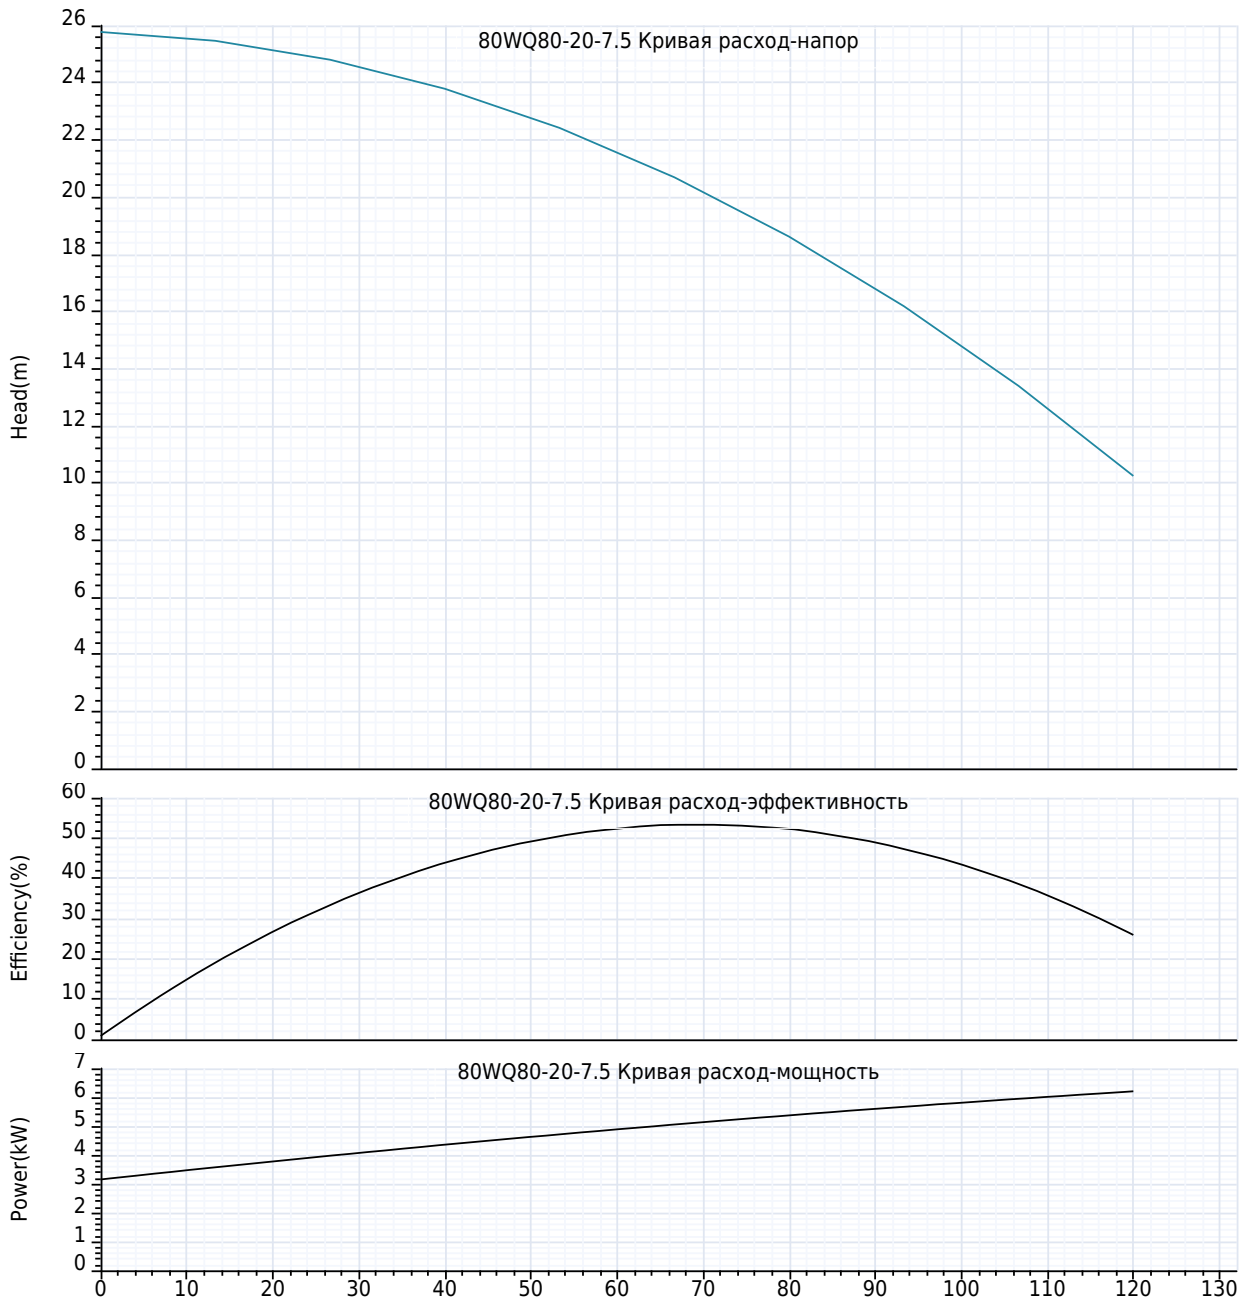

Компания ZHEJIANG GRANDFAR PUMP INDUSTRY CO.,LTD.

Номер телефона: +86-576-89890098

Дата создания: 2026-06-18

Модель: 80WQ80-20-7.5