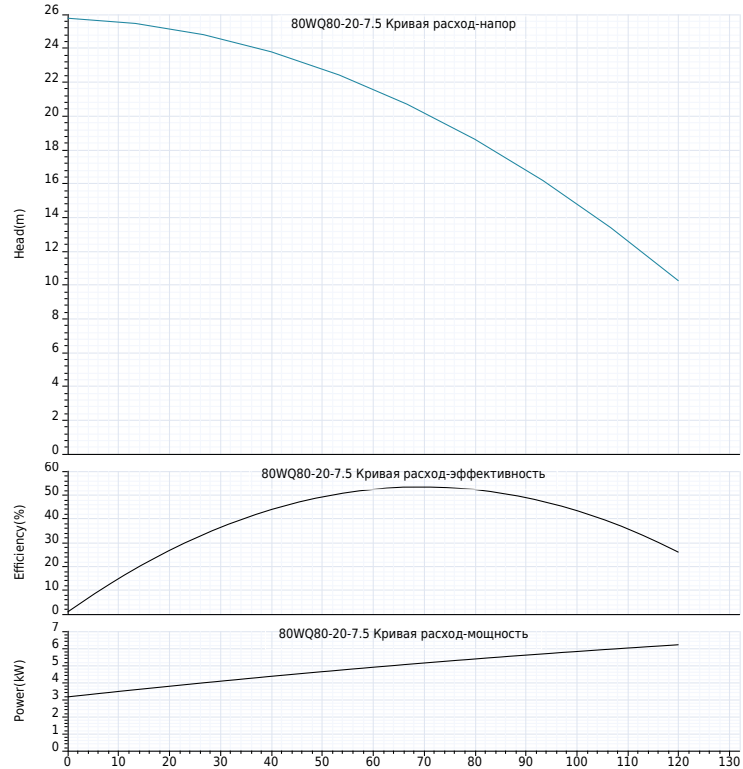

Компания ZHEJIANG GRANDFAR PUMP INDUSTRY CO.,LTD.

Номер телефона: +86-576-89890098

Дата создания: 2026-06-18

Модель: 80WQ80-20-7.5

Пояснение	Числовое значение
Технология:	
Максимальный расход:	120 м³/ч
Максимальный напор:	26 м
Номинальный расход:	80.0 м³/ч
Номинальный напор:	20.00 м
Установка:	
Тип соединения:	Фланец
Размер на выходе:	3"
Материал:	
Корпус насоса:	литейный чугун
Рабочее колесо:	Чугун
Уплотнение:	Керамика-графит/Сик-графит
Температура окружающей среды:	
Температура окружающей среды:	40°C
Двигатель:	
Номер фазы двигателя:	3
Степень защиты:	IPx8
Класс изоляции:	F
Мощность двигателя:	7.5 kW
Скорость вращения:	1450 rpm
Частота питания:	50 Hz
Номинальное напряжение:	380 V
Тип и температура жидкости:	
Транспортируемая жидкость:	Канализационная вода
окружающая среда:	35°C
Другие: