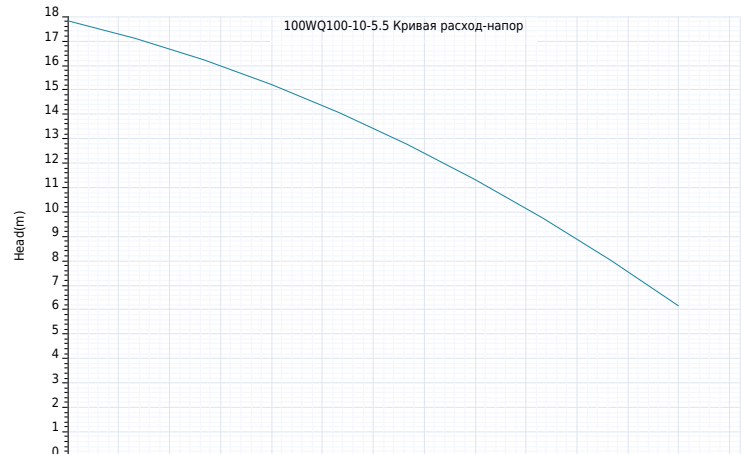

Модель: 100WQ100-10-5.5

Пояснение	Числовое значение
Технология:	
Максимальный расход:	120 м³/ч
Максимальный напор:	18 m
Номинальный расход:	100.0 м³/ч
Номинальный напор:	10.00 m
Установка:	
Тип соединения:	Фланец
Размер на выходе:	4"
Материал:	
Корпус насоса:	литейный чугун
Рабочее колесо:	Чугун
Уплотнение:	Керамика-графит/Сик-графит
Температура окружающей среды:	
Температура окружающей среды:	40°C
Двигатель:	
Номер фазы двигателя:	3
Степень защиты:	IPx8
Класс изоляции:	F
Мощность двигателя:	5.5 kW
Скорость вращения:	1450 rpm
Частота питания:	50 Hz
Номинальное напряжение:	380 V
Тип и температура жидкости:	
Транспортируемая жидкость:	Канализационная вода
окружающая среда:	35°C
Другие:	