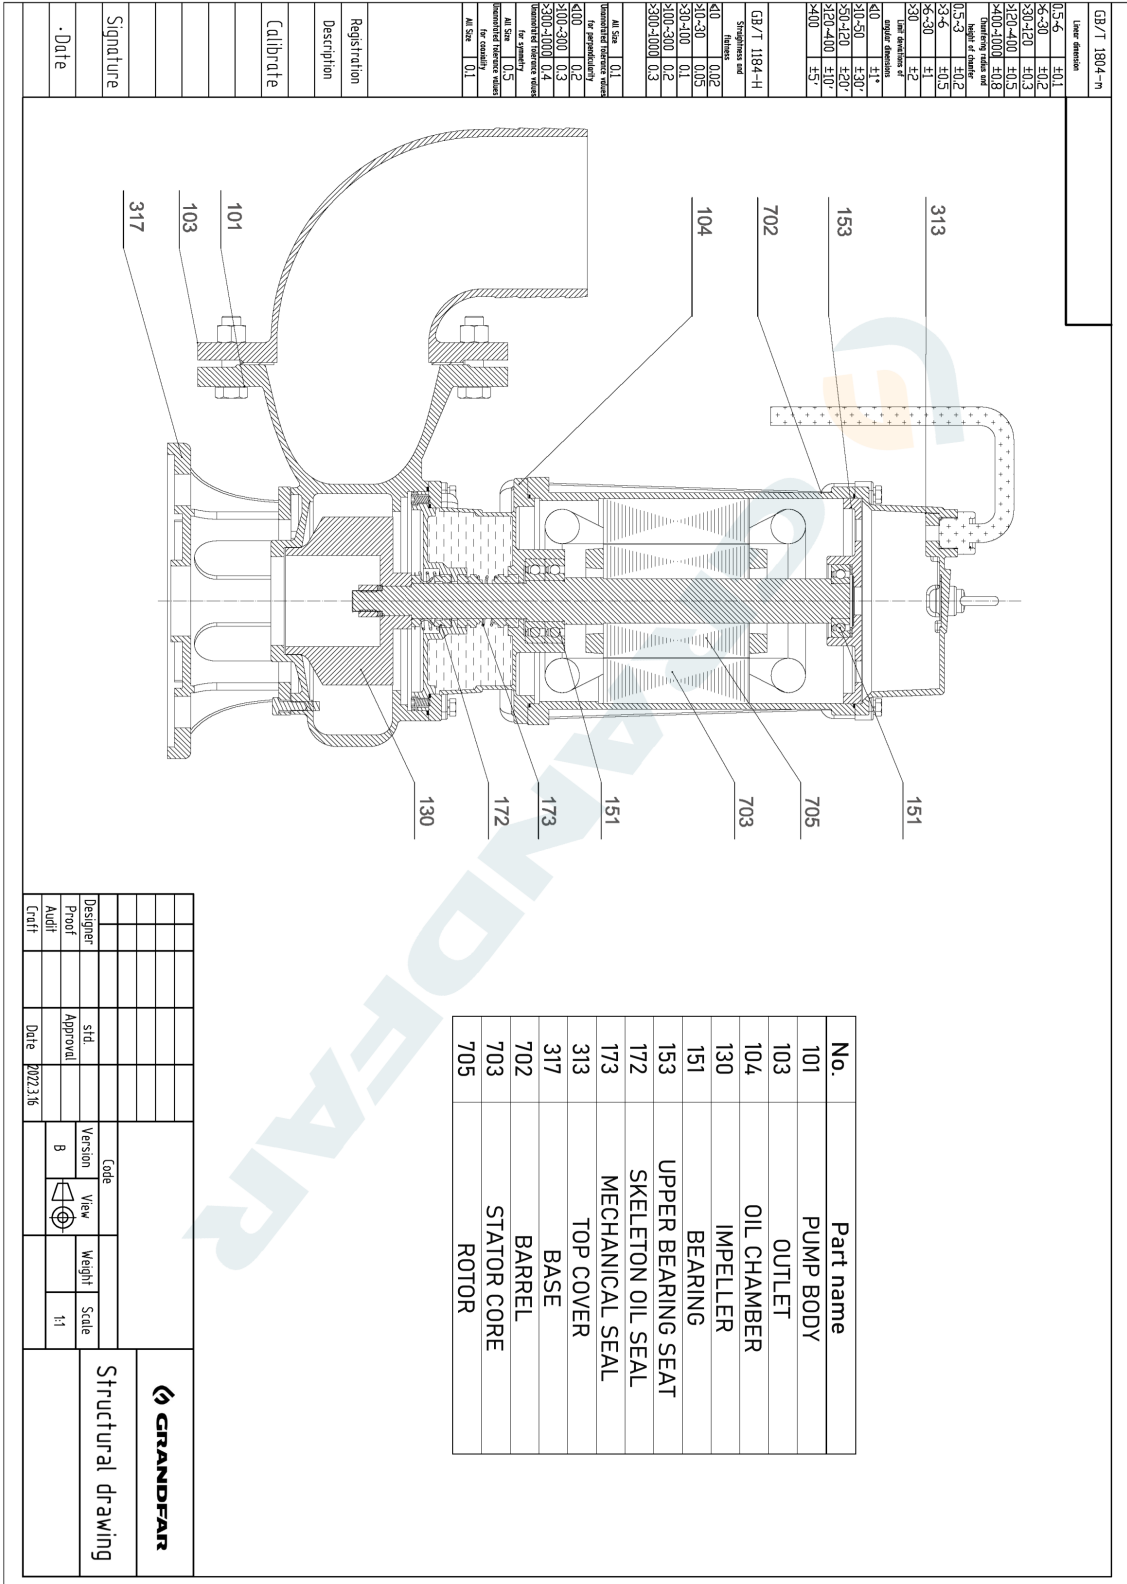

Компания ZHEJIANG GRANDFAR PUMP INDUSTRY CO.,LTD.

Создано :

Номер телефона: +86-576-89890098:

Дата создания: 2026-06-17

Модель: 100WQ100-10-5.5

Designer		Std.		Code		Version		View		Weight		Scale	
Proof		Approval			B							1:1	
Audit		Date	2022.3.16										

GRANDFAR
Structural drawing