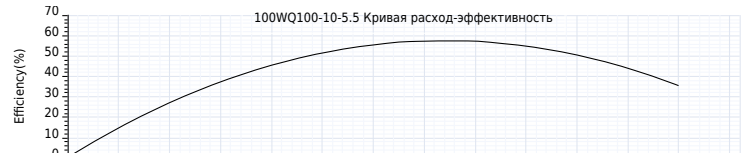

Компания ZHEJIANG GRANDFAR PUMP INDUSTRY CO.,LTD.

Номер телефона: +86-576-89890098

Дата создания: 2026-06-17

Модель: 100WQ100-10-5.5

Пояснение	Числовое значение
Технология:	
Максимальный расход:	120 м³/ч
Максимальный напор:	18 m
Номинальный расход:	100.0 м³/ч
Номинальный напор:	10.00 m
Установка:	
Тип соединения:	Фланец
Размер на выходе:	4"
Материал:	
Корпус насоса:	литейный чугун
Рабочее колесо:	Чугун
Уплотнение:	Керамика-графит/Сик-графит
Температура окружающей среды:	
Температура окружающей среды:	40°C
Двигатель:	
Номер фазы двигателя:	3
Степень защиты:	IPx8
Класс изоляции:	F
Мощность двигателя:	5.5 kW
Скорость вращения:	1450 rpm
Частота питания:	50 Hz
Номинальное напряжение:	380 V
Тип и температура жидкости:	
Транспортируемая жидкость:	Канализационная вода
окружающая среда:	35°C
Другие: