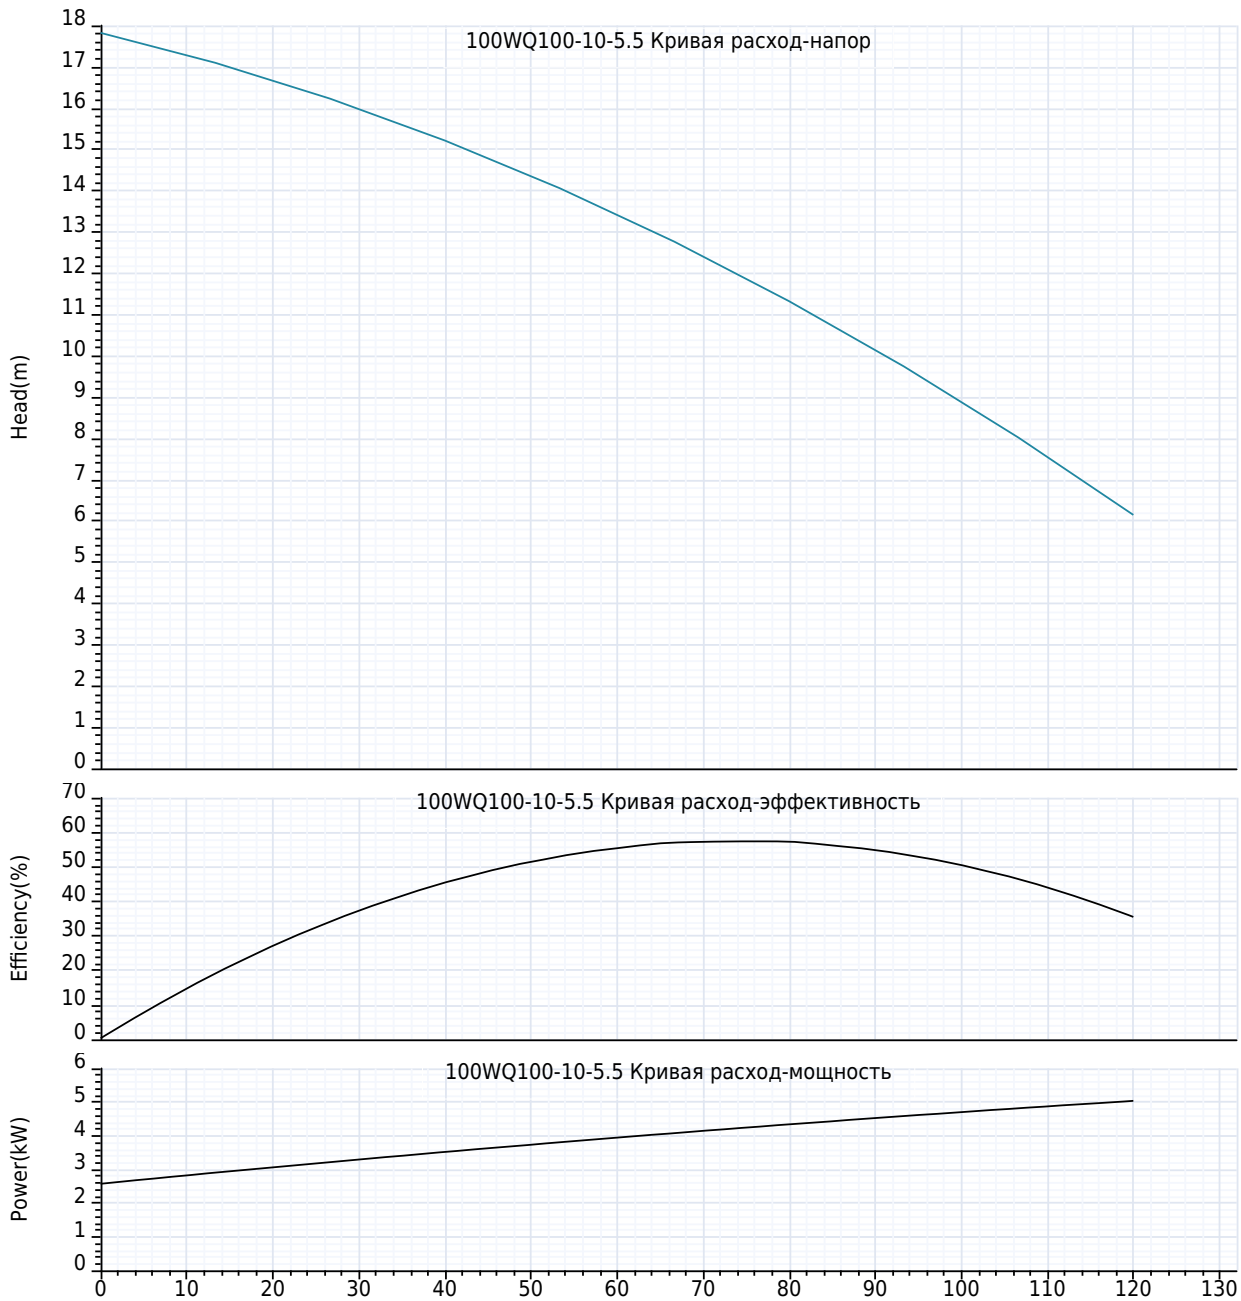

Компания ZHEJIANG GRANDFAR PUMP INDUSTRY CO.,LTD.

Номер телефона: +86-576-89890098

Дата создания: 2026-06-17

Модель: 100WQ100-10-5.5