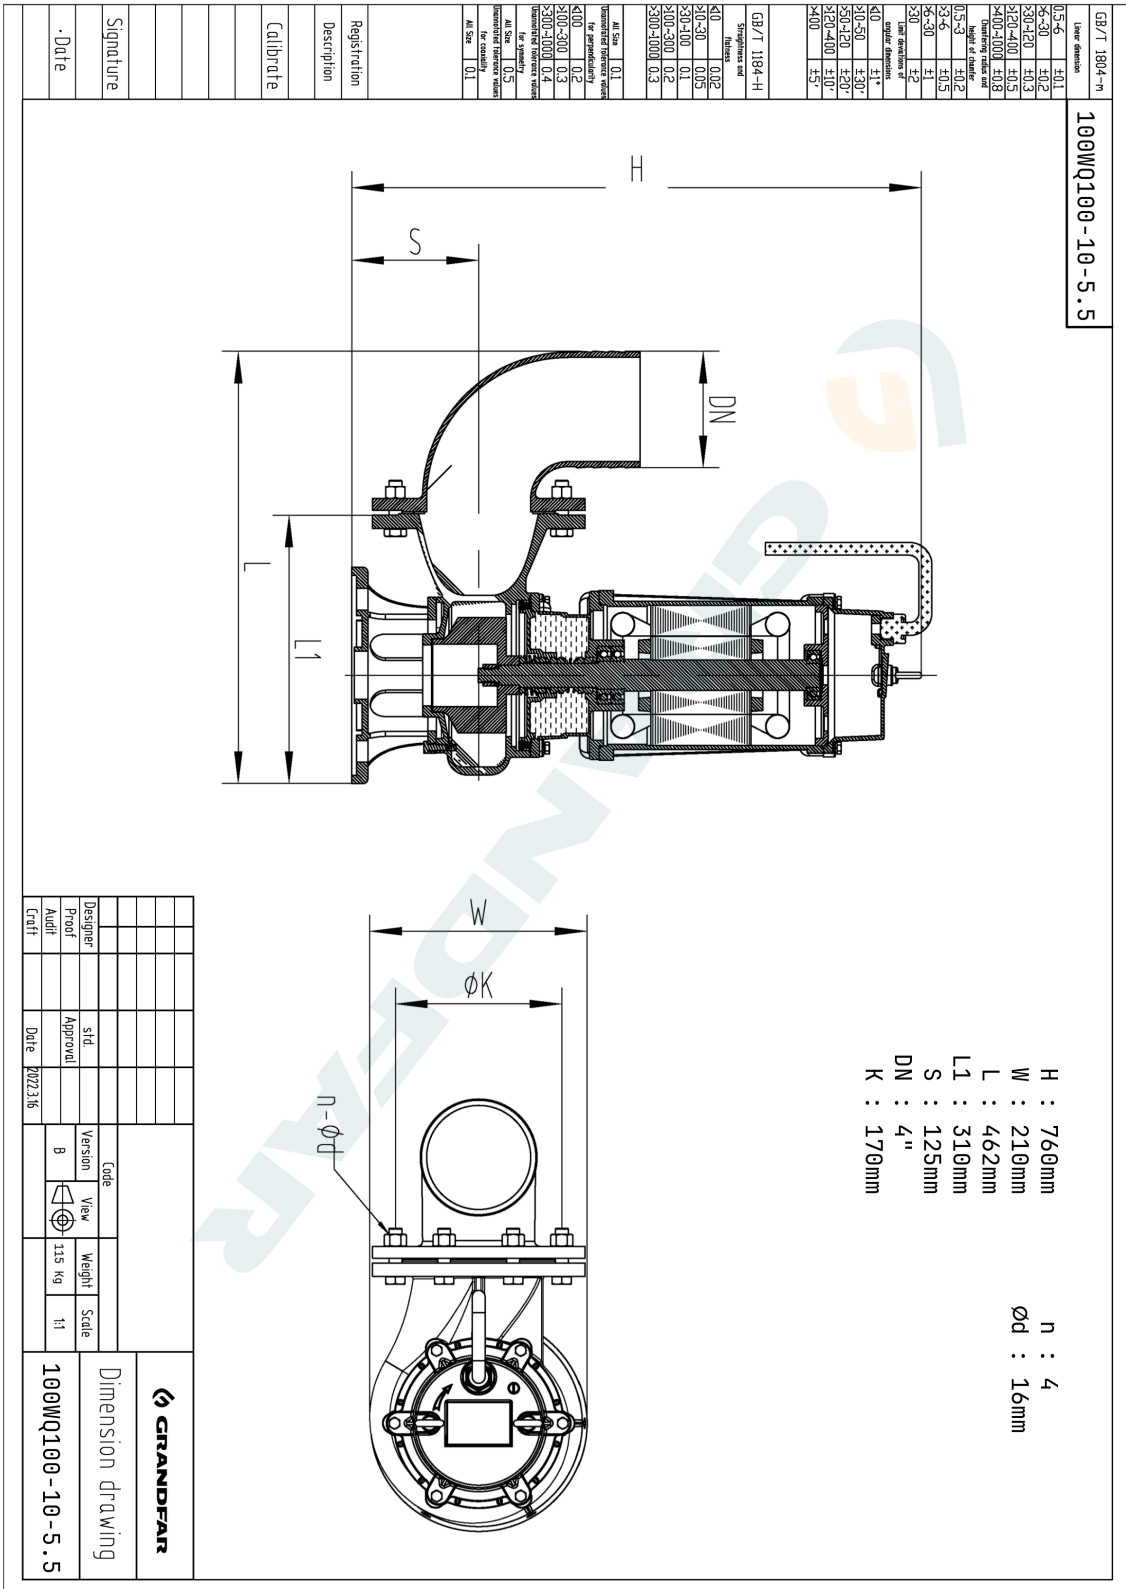

Компания ZHEJIANG GRANDFAR PUMP INDUSTRY CO.,LTD.

Номер телефона: +86-576-89890098

Дата создания: 2026-06-17

Модель: 100WQ100-10-5.5