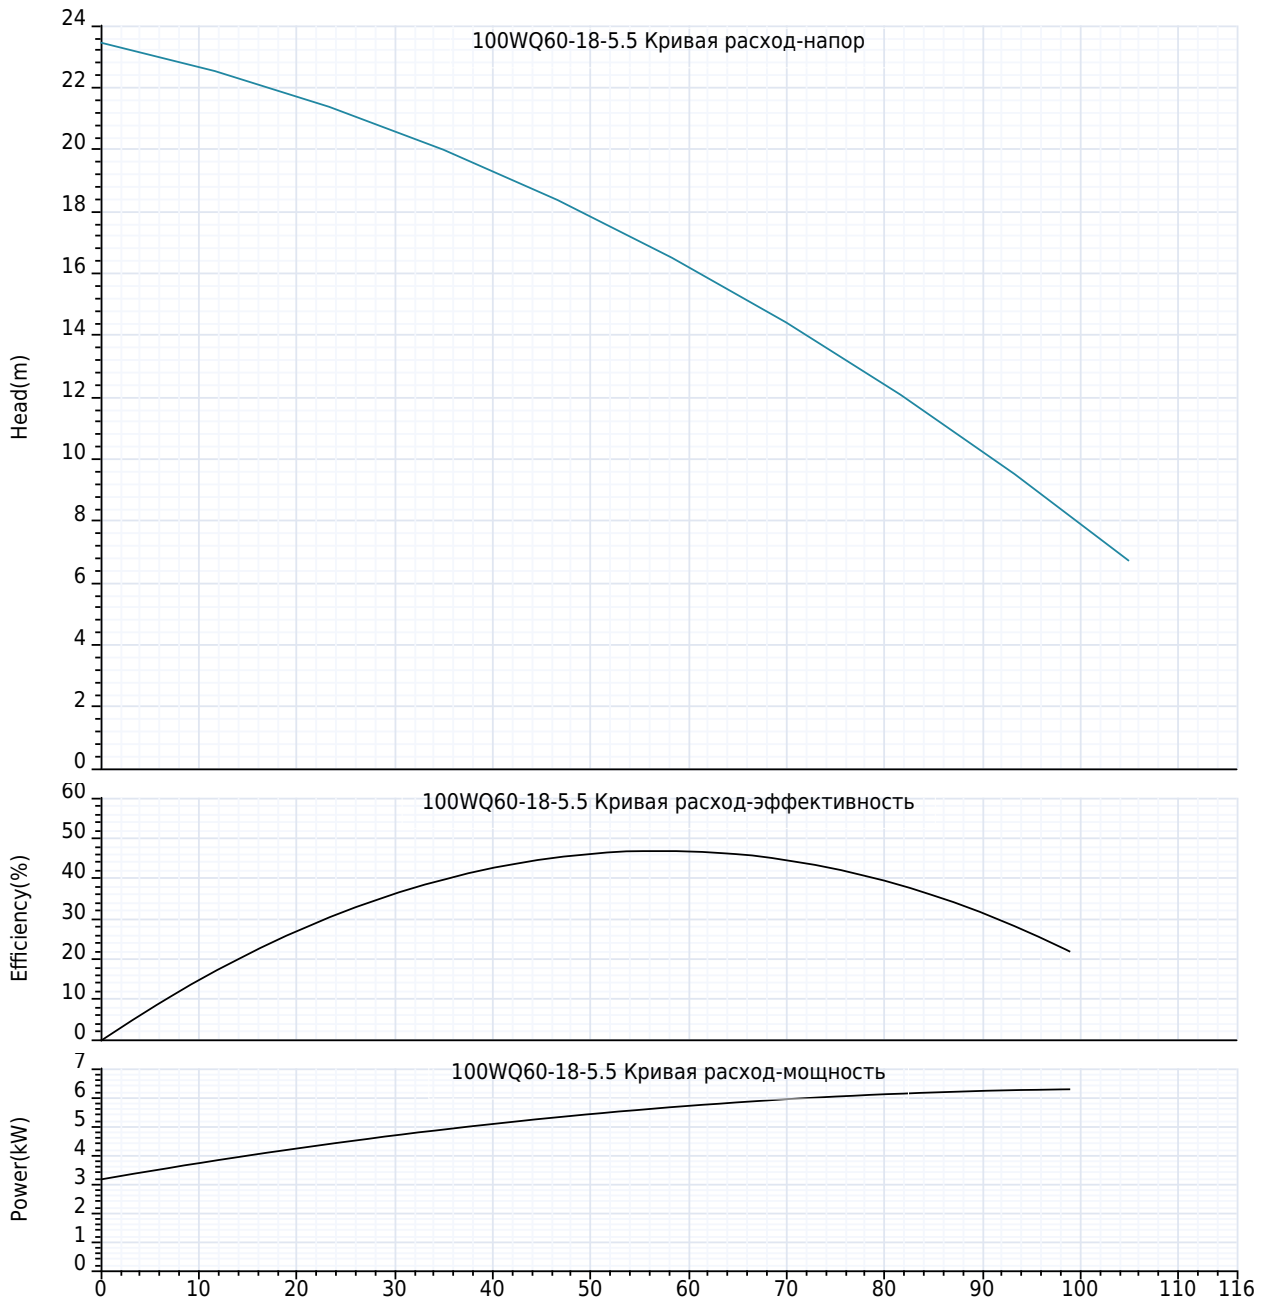

Компания ZHEJIANG GRANDFAR PUMP INDUSTRY CO.,LTD.

Номер телефона: +86-576-89890098

Дата создания: 2026-06-17

Модель: 100WQ60-18-5.5