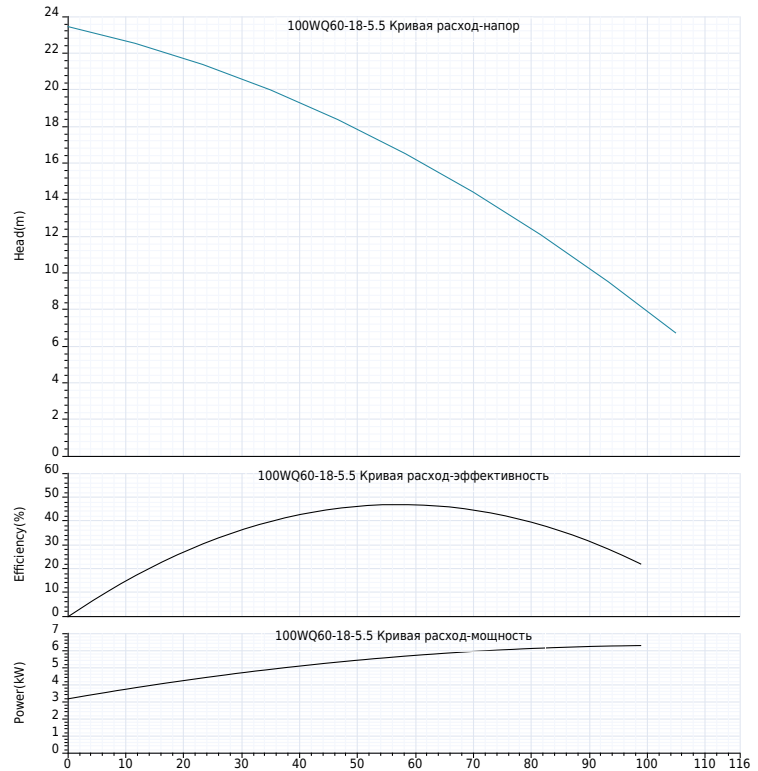

Компания ZHEJIANG GRANDFAR PUMP INDUSTRY CO.,LTD.

Номер телефона: +86-576-89890098

Дата создания: 2026-06-17

Модель: 100WQ60-18-5.5

Пояснение	Числовое значение
Технология:	
Максимальный расход:	116 м³/ч
Максимальный напор:	23.3 м
Номинальный расход:	60.0 м³/ч
Номинальный напор:	18.00 м
Установка:	
Тип соединения:	Фланец
Размер на выходе:	4"
Материал:	
Корпус насоса:	литейный чугун
Рабочее колесо:	Чугун
Уплотнение:	Керамика-графит/Сик-графит
Температура окружающей среды:	
Температура окружающей среды:	40°C
Двигатель:	
Номер фазы двигателя:	3
Степень защиты:	IPx8
Класс изоляции:	F
Мощность двигателя:	5.5 kW
Скорость вращения:	2950 rpm
Частота питания:	50 Hz
Номинальное напряжение:	380 V
Тип и температура жидкости:	
Транспортируемая жидкость:	Канализационная вода
окружающая среда:	35°C
Другие:	
вес нетто:	66 Kg