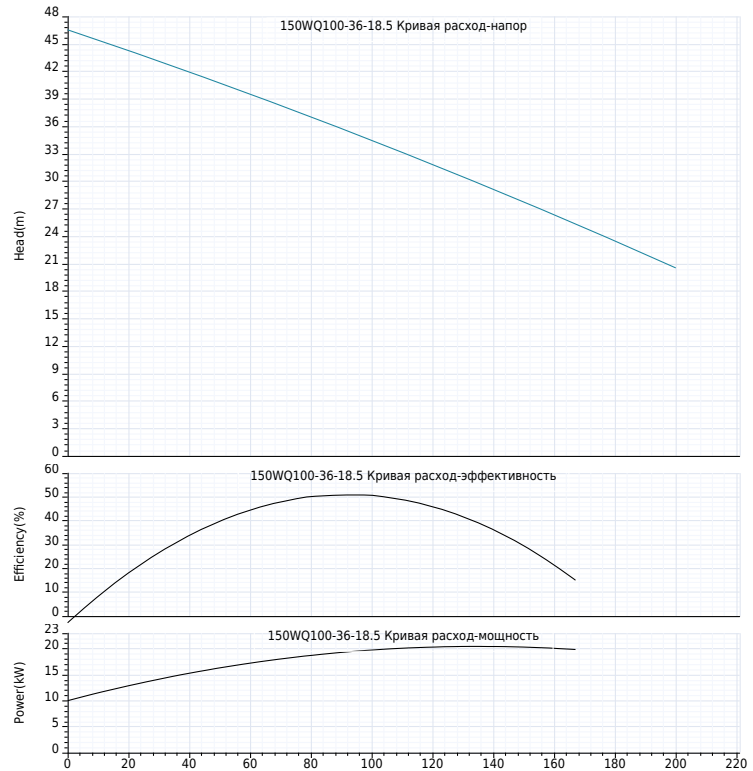

Компания ZHEJIANG GRANDFAR PUMP INDUSTRY CO.,LTD.

Номер телефона: +86-576-89890098

Дата создания: 2026-06-17

Модель: 150WQ100-36-18.5

Пояснение	Числовое значение
Технология:	
Максимальный расход:	200 м³/ч
Максимальный напор:	48 м
Номинальный расход:	100.0 м³/ч
Номинальный напор:	36.00 м
Установка:	
Тип соединения:	Фланец
Размер на выходе:	6"
Материал:	
Корпус насоса:	литейный чугун
Рабочее колесо:	Чугун
Уплотнение:	Керамика-графит/Сик-графит
Температура окружающей среды:	
Температура окружающей среды:	40°C
Двигатель:	
Номер фазы двигателя:	3
Степень защиты:	IPx8
Класс изоляции:	F
Мощность двигателя:	18.5 kW
Скорость вращения:	2950 rpm
Частота питания:	50 Hz
Номинальное напряжение:	380 V
Тип и температура жидкости:	
Транспортируемая жидкость:	Канализационная вода
окружающая среда:	35°C
Другие:	
вес нетто:	156.7 Kg