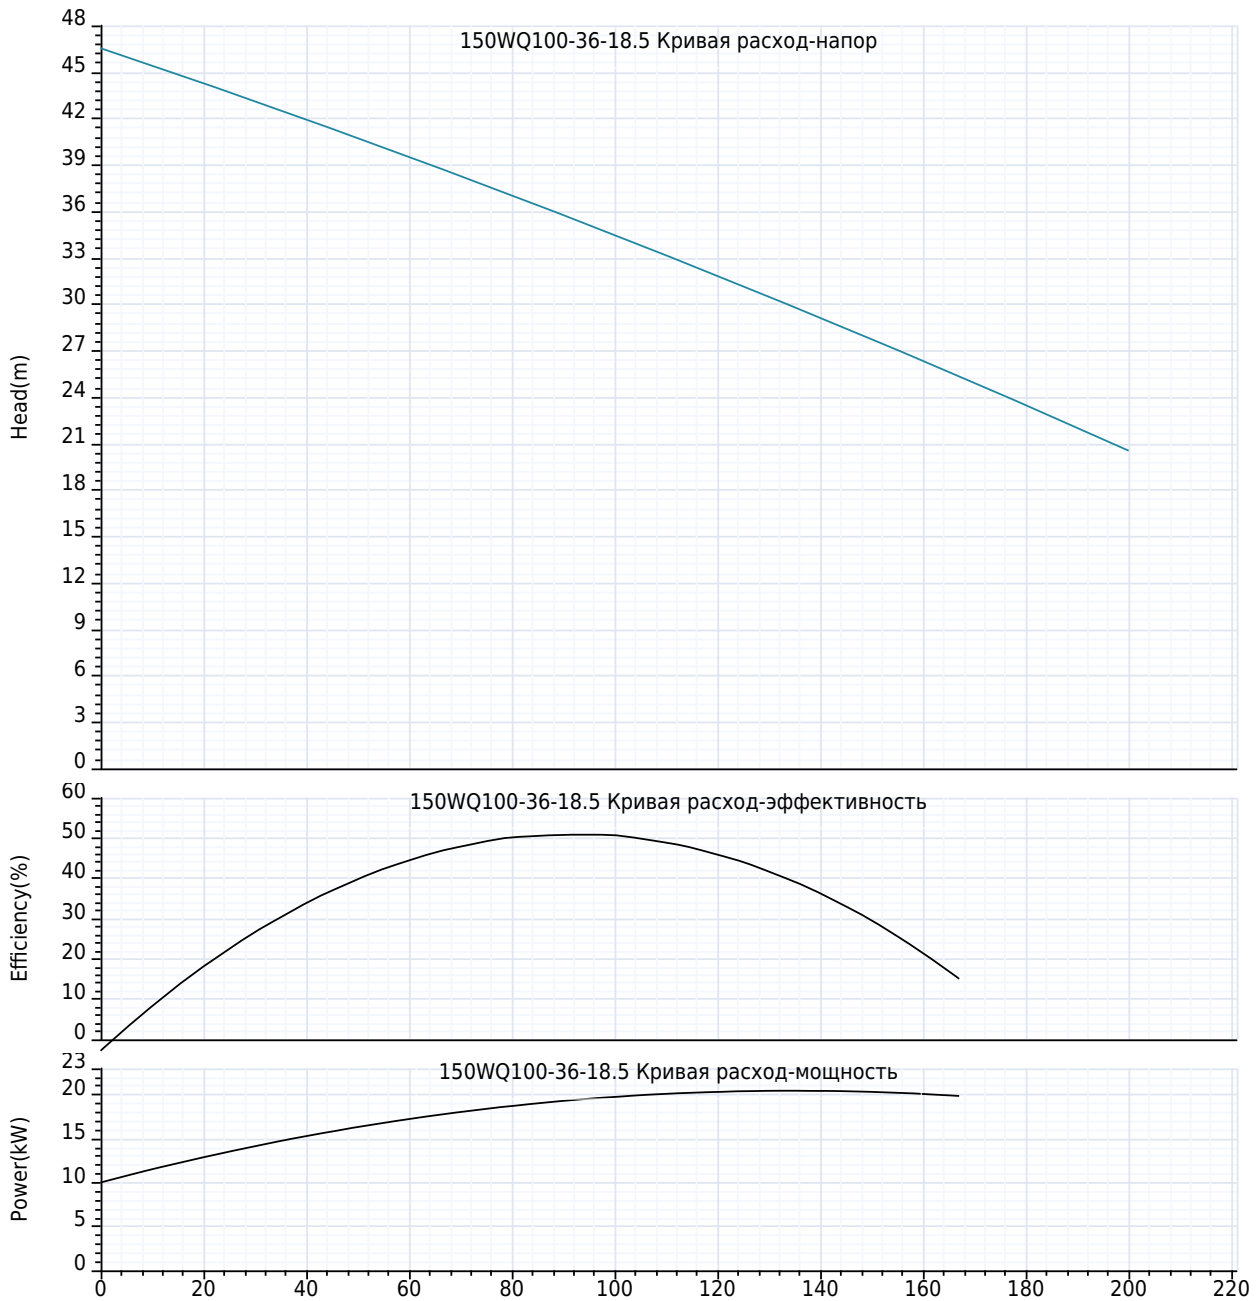

Компания ZHEJIANG GRANDFAR PUMP INDUSTRY CO.,LTD.

Номер телефона: +86-576-89890098

Дата создания: 2026-06-17

Модель: 150WQ100-36-18.5