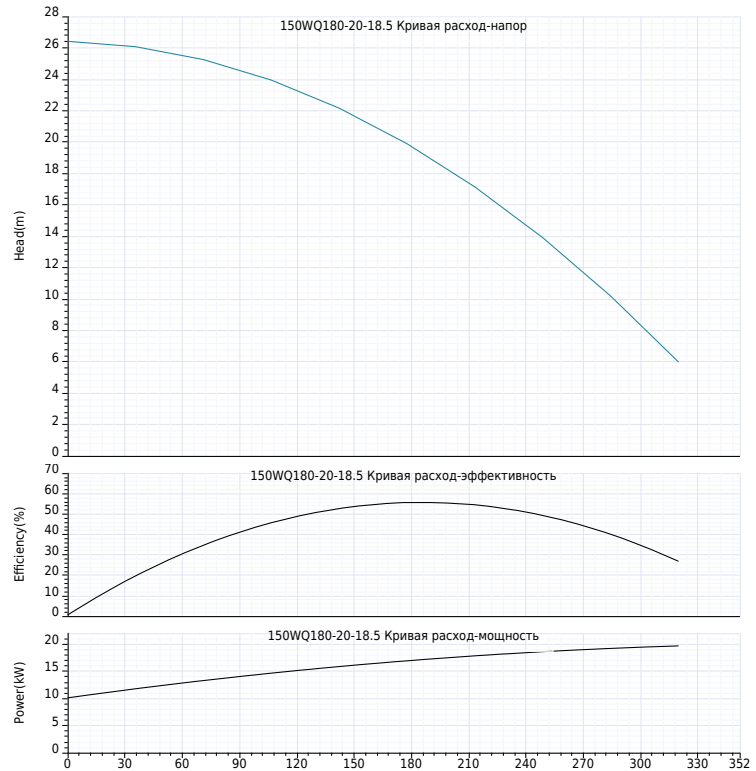

Компания ZHEJIANG GRANDFAR PUMP INDUSTRY CO.,LTD.

Номер телефона: +86-576-89890098

Дата создания: 2026-06-17

Модель: 150WQ180-20-18.5

Пояснение	Числовое значение
Технология:	
Максимальный расход:	320 м³/ч
Максимальный напор:	27 м
Номинальный расход:	180.0 м³/ч
Номинальный напор:	20.00 м
Установка:	
Тип соединения:	Фланец
Размер на выходе:	6"
Материал:	
Корпус насоса:	литейный чугун
Рабочее колесо:	Чугун
Уплотнение:	Керамика-графит/Сик-графит
Температура окружающей среды:	
Температура окружающей среды:	40°C
Двигатель:	
Номер фазы двигателя:	3
Степень защиты:	IPx8
Класс изоляции:	F
Мощность двигателя:	18.5 kW
Скорость вращения:	1450 rpm
Частота питания:	50 Hz
Номинальное напряжение:	380 V
Тип и температура жидкости:	
Транспортируемая жидкость:	Канализационная вода
окружающая среда:	35°C
Другие:	
вес нетто:	260 Kg