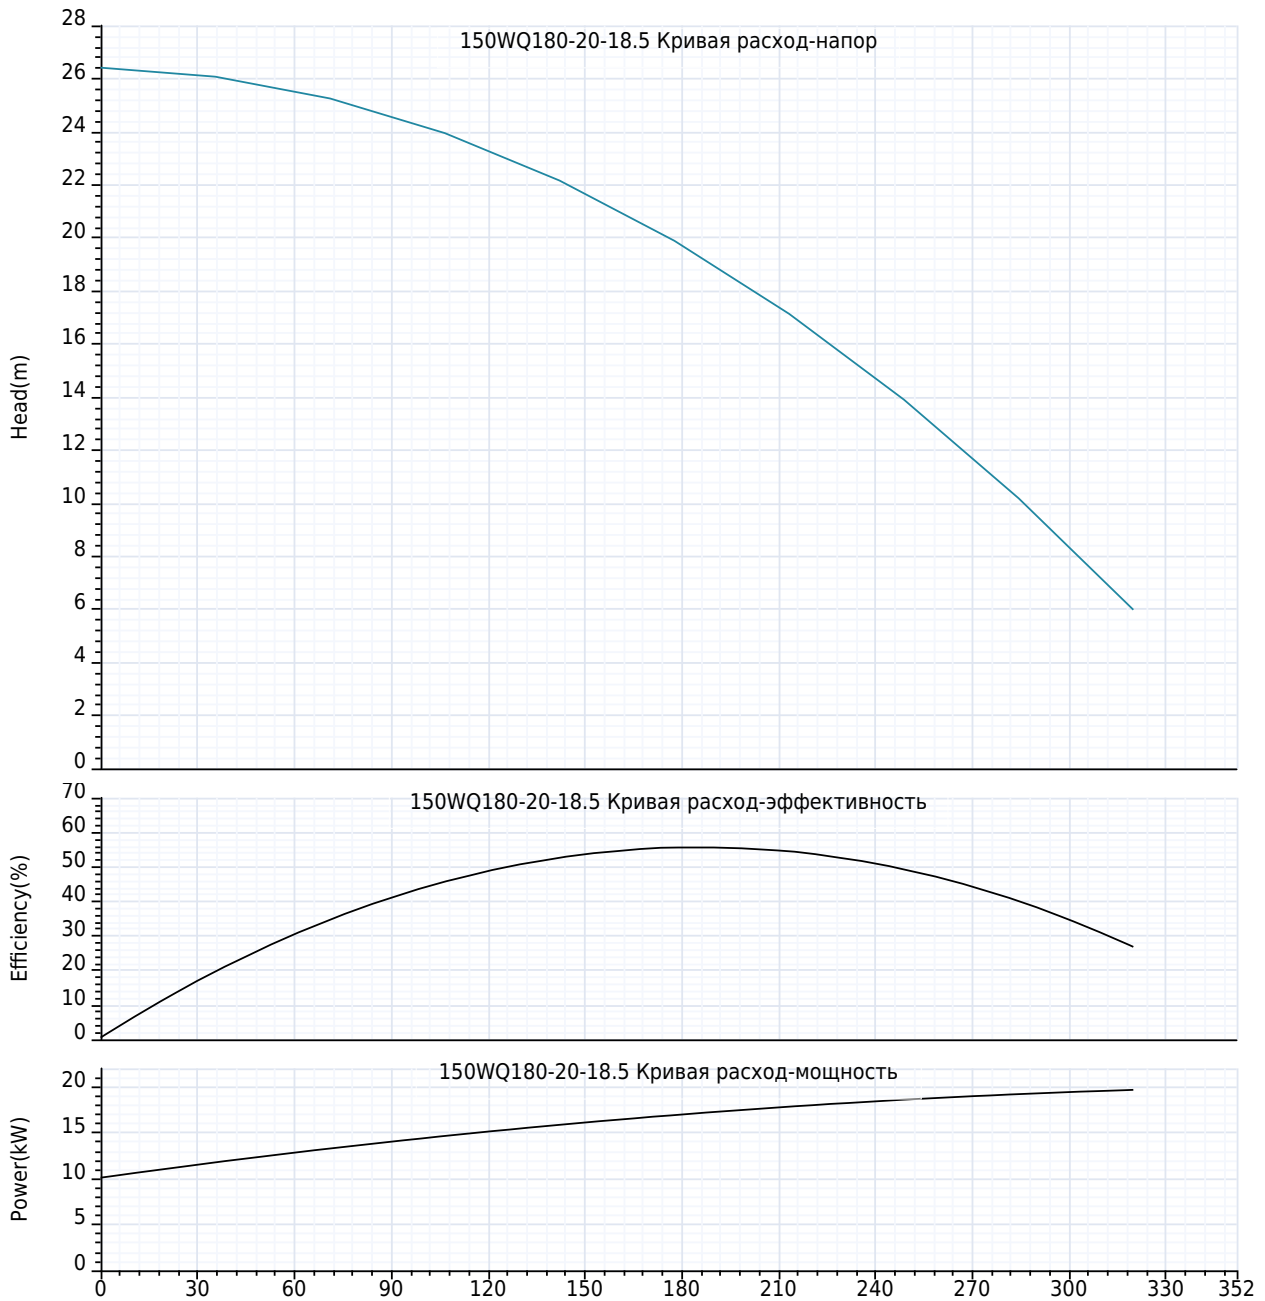

Компания ZHEJIANG GRANDFAR PUMP INDUSTRY CO.,LTD.

Номер телефона: +86-576-89890098

Дата создания: 2026-06-17

Модель: 150WQ180-20-18.5