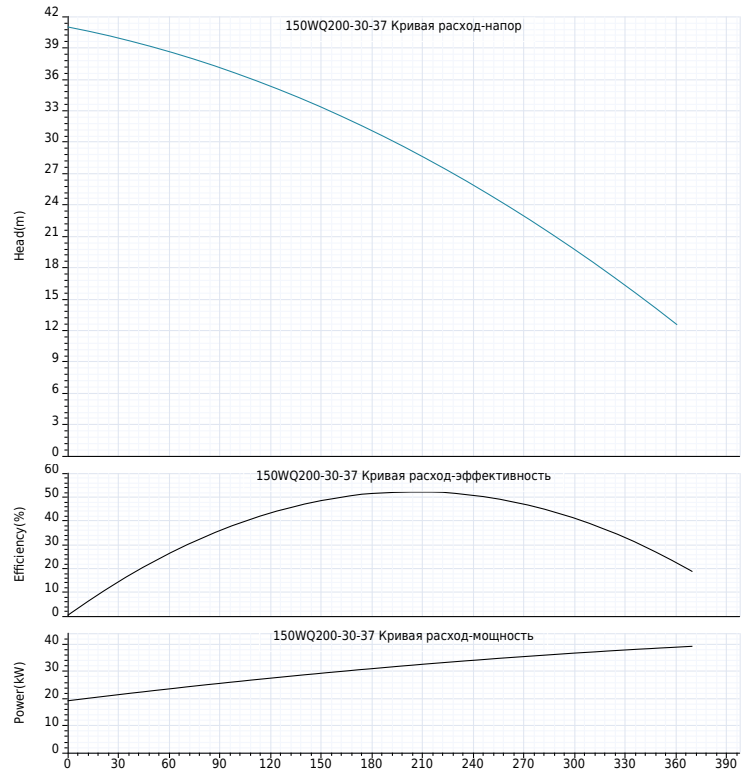

Компания ZHEJIANG GRANDFAR PUMP INDUSTRY CO.,LTD.

Номер телефона: +86-576-89890098

Дата создания: 2026-06-17

Модель: 150WQ200-30-37

Пояснение	Числовое значение
Технология:	
Максимальный расход:	361 м³/ч
Максимальный напор:	41.5 м
Номинальный расход:	200.0 м³/ч
Номинальный напор:	30.00 м
Установка:	
Тип соединения:	Фланец
Размер на выходе:	6"
Материал:	
Корпус насоса:	литейный чугун
Рабочее колесо:	Чугун
Уплотнение:	Керамика-графит/Сик-графит
Температура окружающей среды:	
Температура окружающей среды:	40°C
Двигатель:	
Номер фазы двигателя:	3
Степень защиты:	IPx8
Класс изоляции:	F
Мощность двигателя:	37 kW
Скорость вращения:	1450 rpm
Частота питания:	50 Hz
Номинальное напряжение:	380 V
Тип и температура жидкости:	
Транспортируемая жидкость:	Канализационная вода
окружающая среда:	35°C
Другие:	
вес нетто:	506 Kg