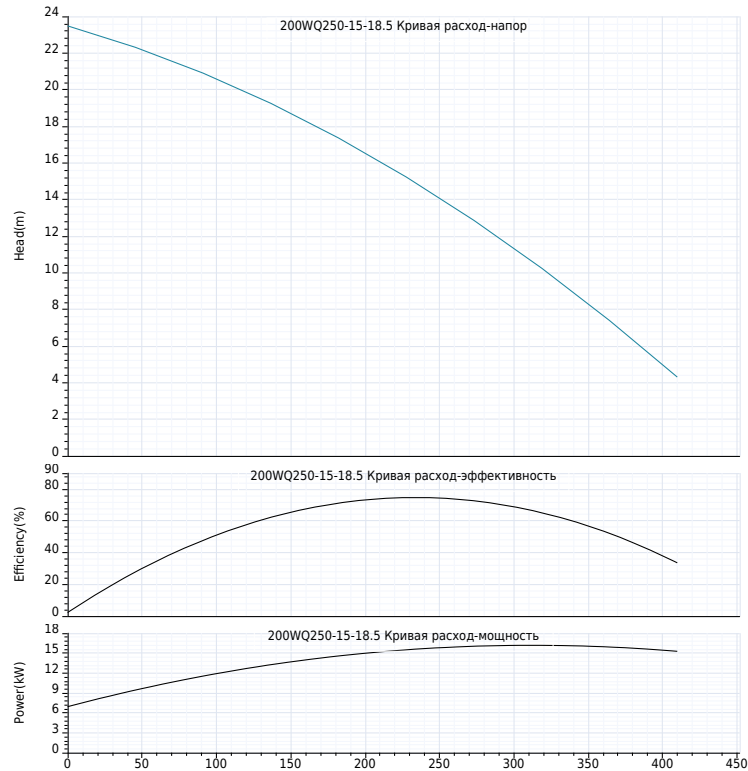

Компания ZHEJIANG GRANDFAR PUMP INDUSTRY CO.,LTD.

Номер телефона: +86-576-89890098

Дата создания: 2026-06-17

Модель: 200WQ250-15-18.5

Пояснение	Числовое значение
Технология:	
Максимальный расход:	410 м³/ч
Максимальный напор:	24 м
Номинальный расход:	250.0 м³/ч
Номинальный напор:	15.00 м
Установка:	
Тип соединения:	Фланец
Размер на выходе:	8"
Материал:	
Корпус насоса:	литейный чугун
Рабочее колесо:	Чугун
Уплотнение:	Керамика-графит/Сик-графит
Температура окружающей среды:	
Температура окружающей среды:	40°C
Двигатель:	
Номер фазы двигателя:	3
Степень защиты:	IPx8
Класс изоляции:	F
Мощность двигателя:	18.5 kW
Скорость вращения:	1450 rpm
Частота питания:	50 Hz
Номинальное напряжение:	380 V
Тип и температура жидкости:	
Транспортируемая жидкость:	Канализационная вода
окружающая среда:	35°C
Другие: