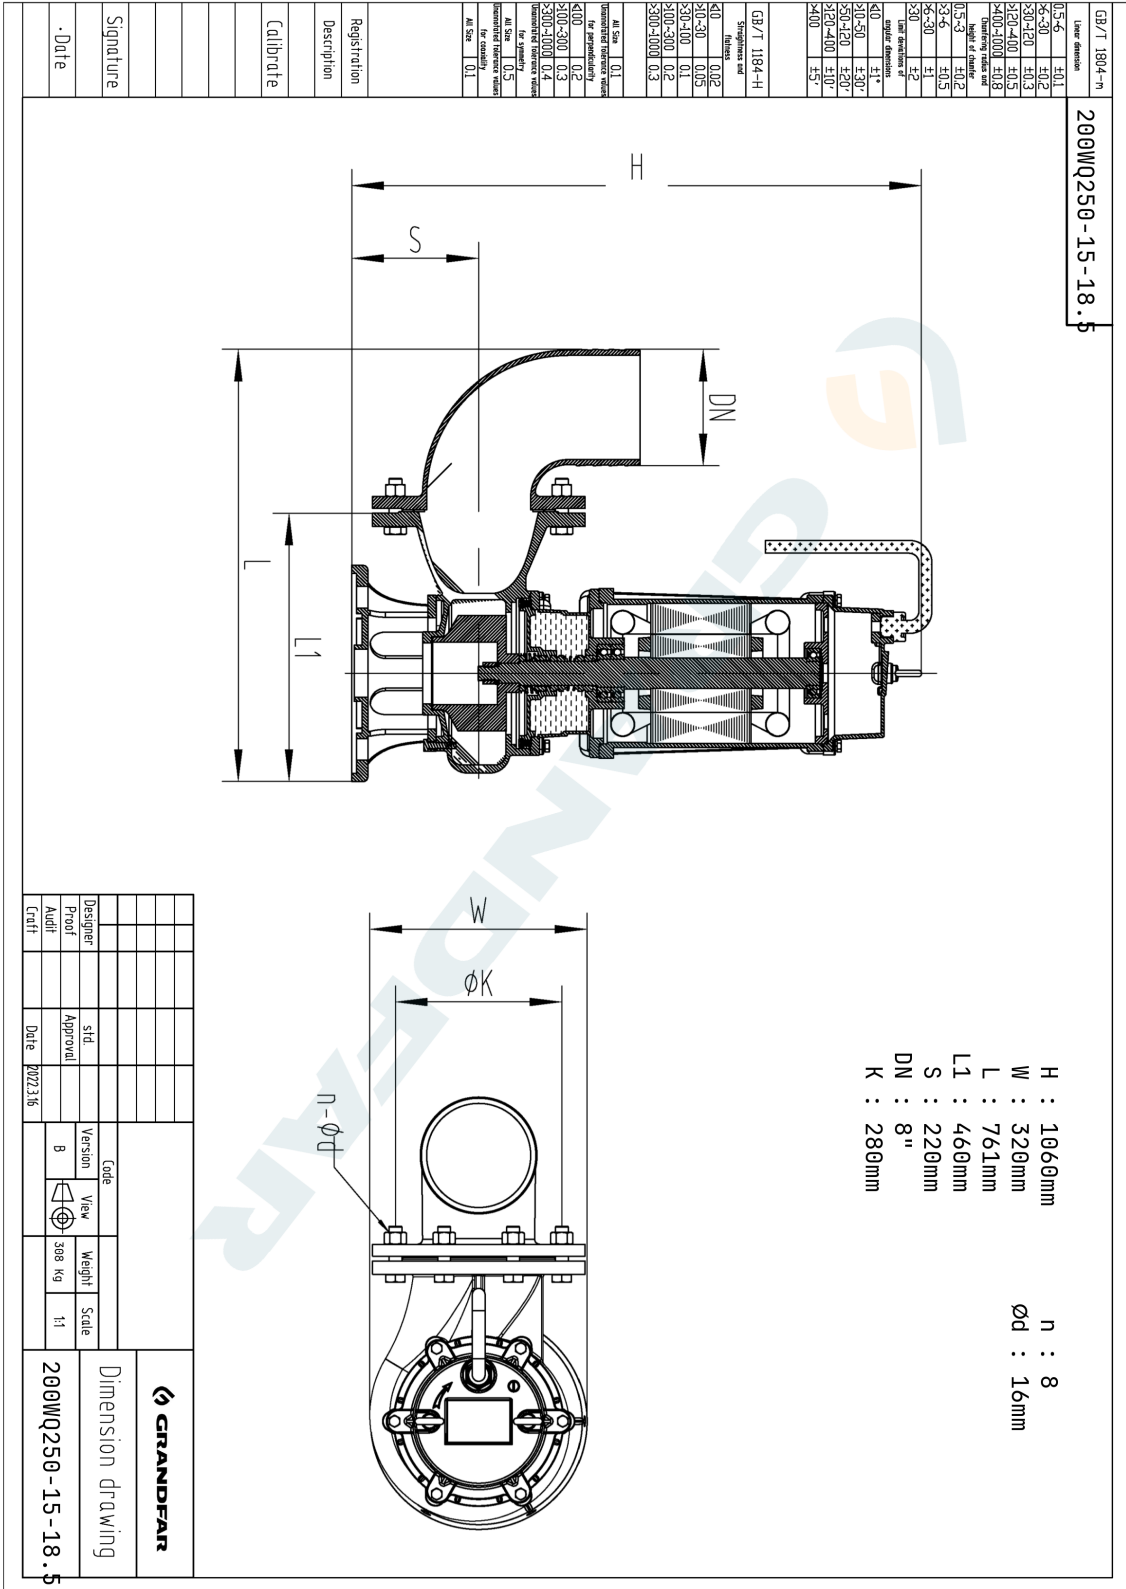

Компания ZHEJIANG GRANDFAR PUMP INDUSTRY CO.,LTD.

Номер телефона: +86-576-89890098

Дата создания: 2026-06-17

Модель: 200WQ250-15-18.5