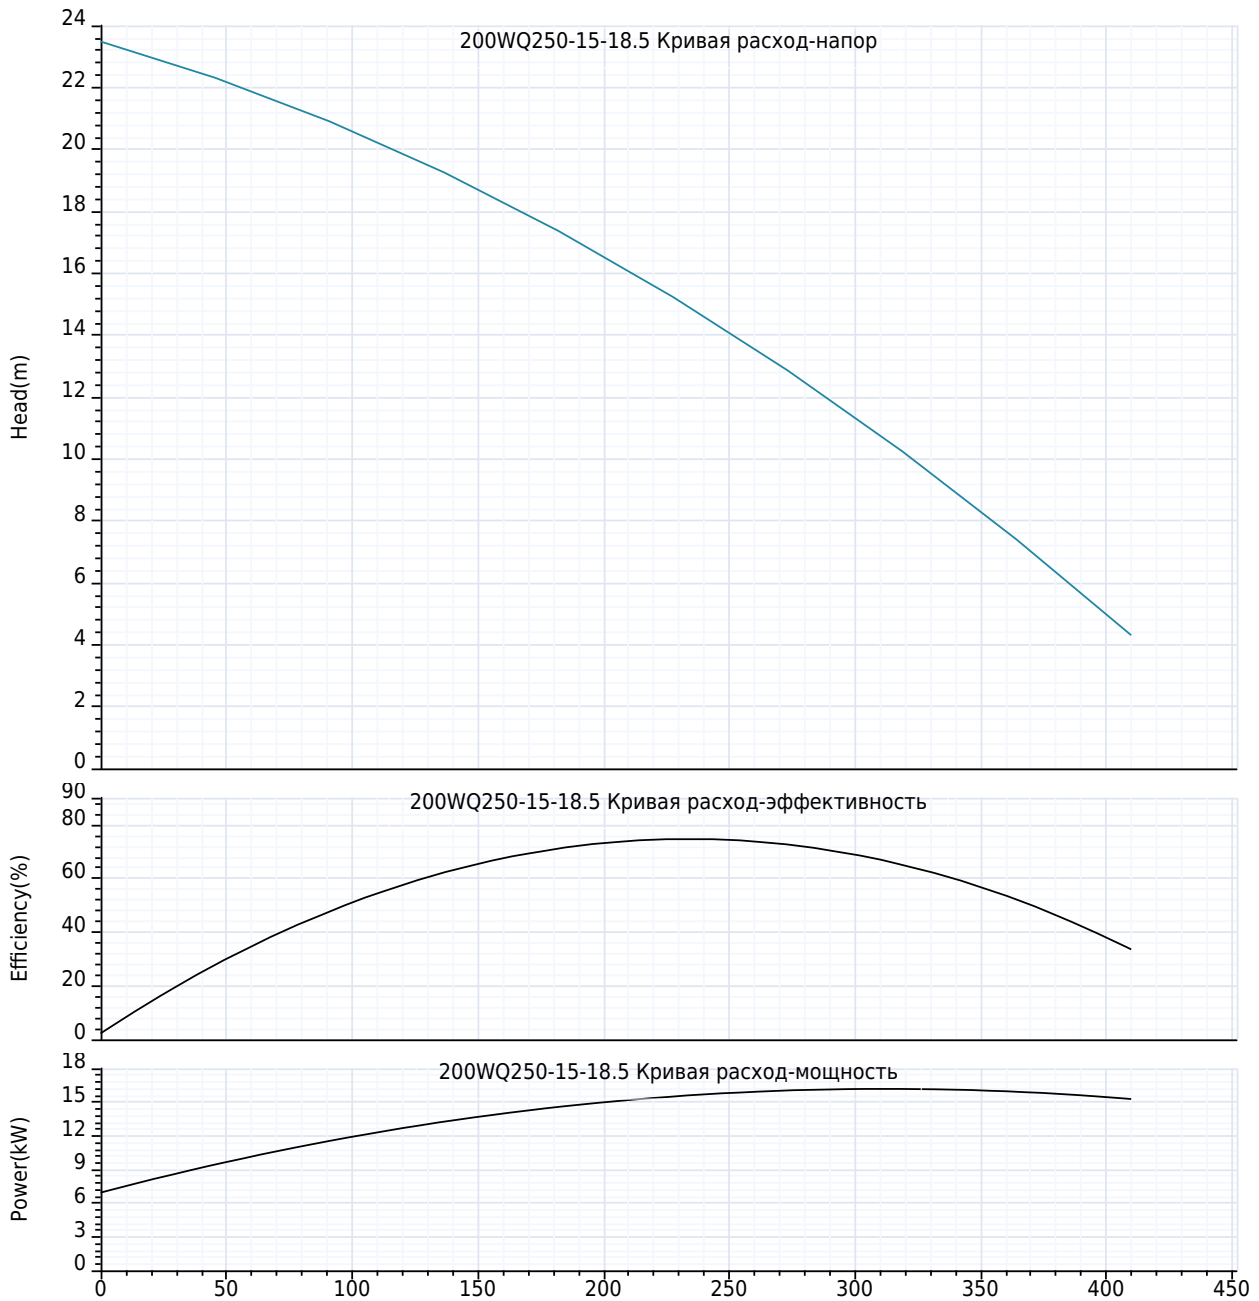

Компания ZHEJIANG GRANDFAR PUMP INDUSTRY CO.,LTD.

Номер телефона: +86-576-89890098

Дата создания: 2026-06-17

Модель: 200WQ250-15-18.5