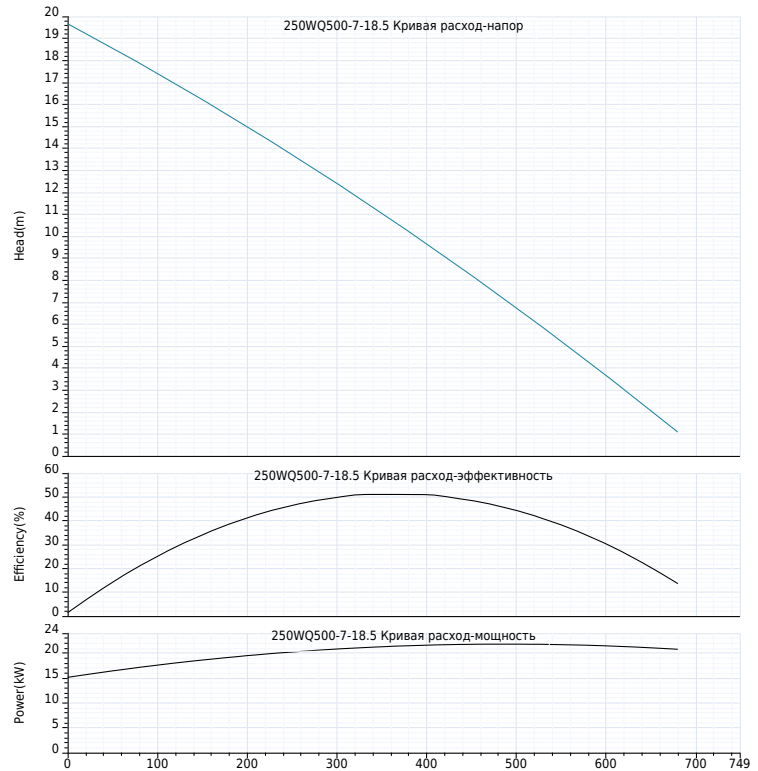

Компания ZHEJIANG GRANDFAR PUMP INDUSTRY CO.,LTD.

Номер телефона: +86-576-89890098

Дата создания: 2026-06-17

Модель: 250WQ500-7-18.5

Пояснение	Числовое значение
Технология:	
Максимальный расход:	680 m³/h
Максимальный напор:	20 m
Номинальный расход:	0.0 m³/h
Номинальный напор:	0.00 m
Установка:	
Тип соединения:	Фланец
Размер на выходе:	10"
Материал:	
Корпус насоса:	литейный чугун
Рабочее колесо:	Чугун
Уплотнение:	Керамика-графит/Сик-графит
Температура окружающей среды:	
Температура окружающей среды:	40°C
Двигатель:	
Номер фазы двигателя:	3
Степень защиты:	IPx8
Класс изоляции:	F
Мощность двигателя:	18.5 kW
Скорость вращения:	1450 rpm
Частота питания:	50 Hz
Номинальное напряжение:	380 V
Тип и температура жидкости:	
Транспортируемая жидкость:	Канализационная вода
окружающая среда:	35°C
Другие: