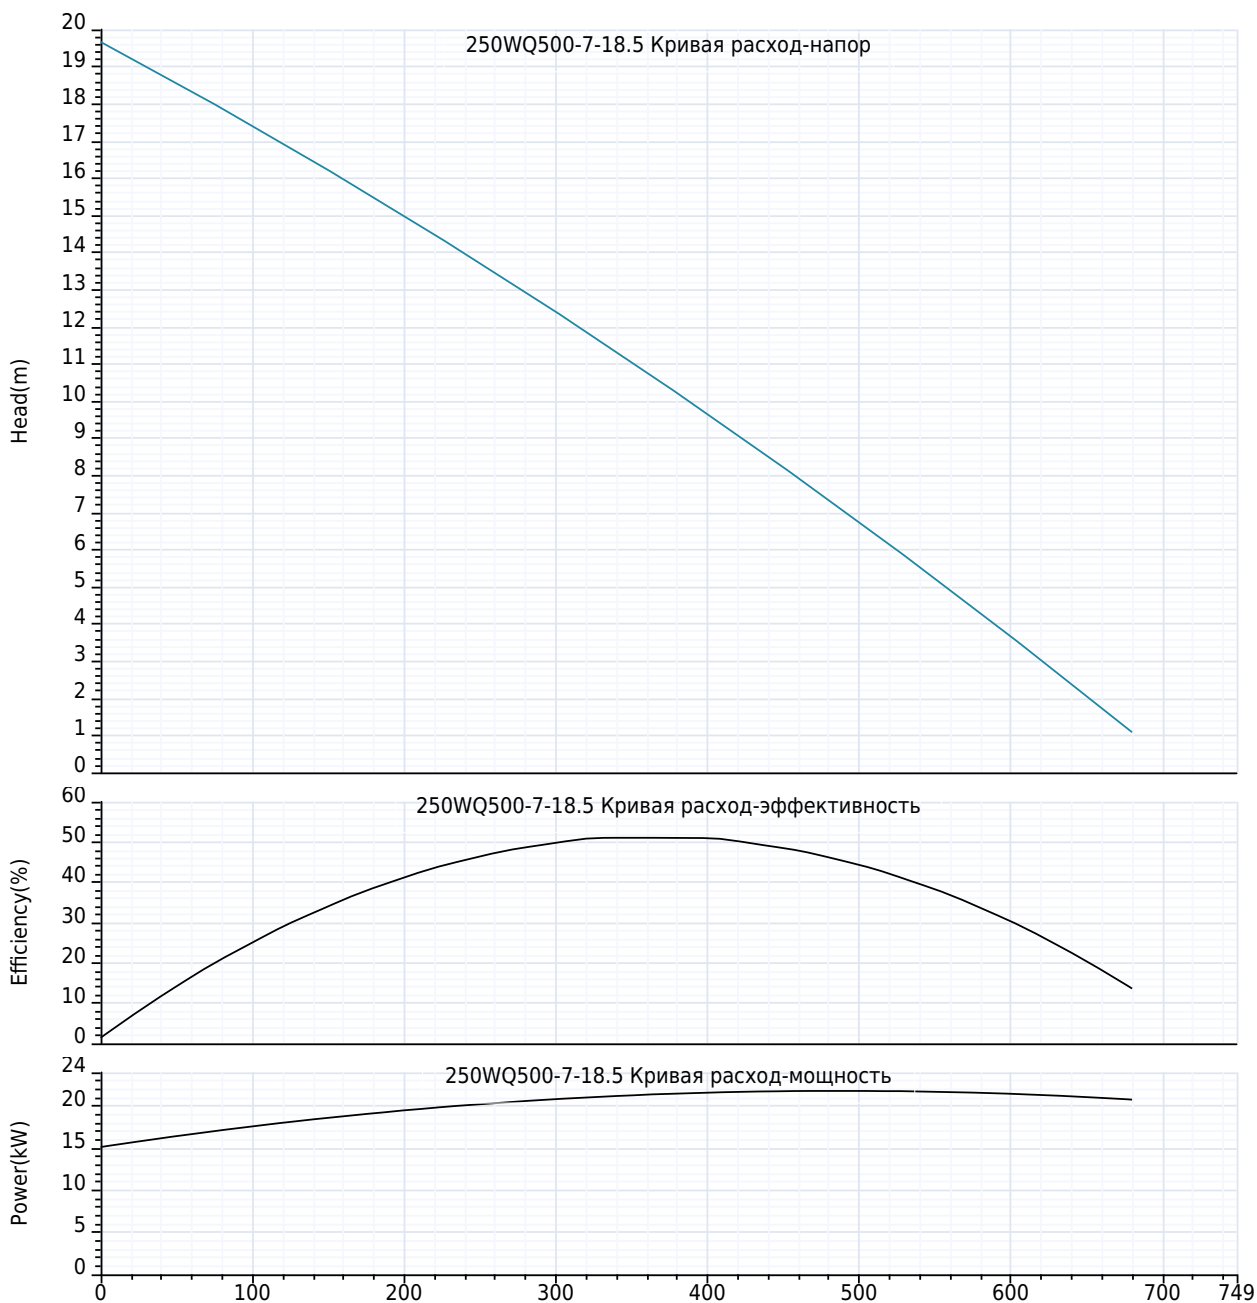

Компания ZHEJIANG GRANDFAR PUMP INDUSTRY CO.,LTD.

Номер телефона: +86-576-89890098

Дата создания: 2026-06-17

Модель: 250WQ500-7-18.5