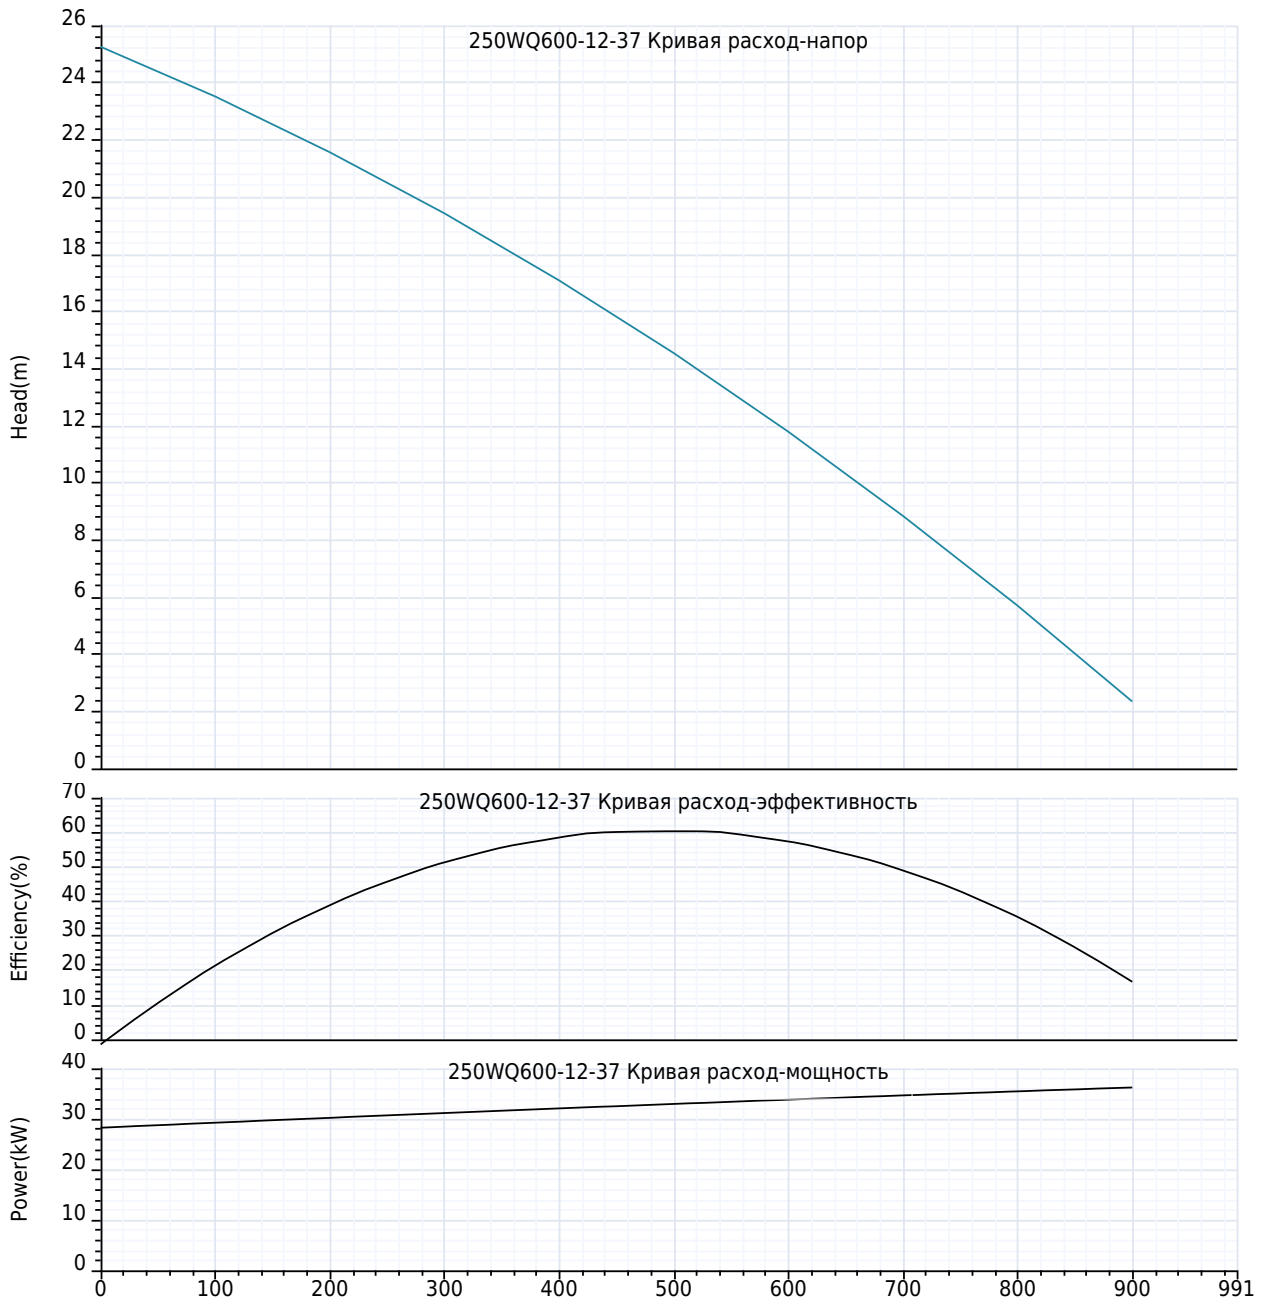

Компания ZHEJIANG GRANDFAR PUMP INDUSTRY CO.,LTD.

Номер телефона: +86-576-89890098

Дата создания: 2026-06-17

Модель: 250WQ600-12-37