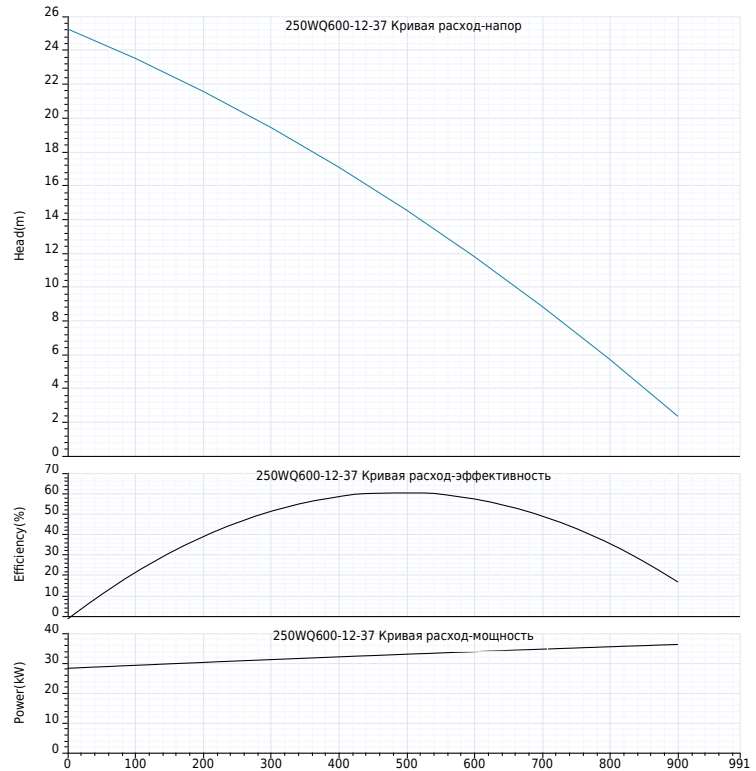

Компания ZHEJIANG GRANDFAR PUMP INDUSTRY CO.,LTD.

Номер телефона: +86-576-89890098

Дата создания: 2026-06-17

Модель: 250WQ600-12-37

Пояснение	Числовое значение
Технология:	
Максимальный расход:	900 м³/ч
Максимальный напор:	26 м
Номинальный расход:	600.0 м³/ч
Номинальный напор:	12.00 м
Установка:	
Тип соединения:	Фланец
Размер на выходе:	10"
Материал:	
Корпус насоса:	литейный чугун
Рабочее колесо:	Чугун
Уплотнение:	Керамика-графит/Сик-графит
Температура окружающей среды:	
Температура окружающей среды:	40°C
Двигатель:	
Номер фазы двигателя:	3
Степень защиты:	IPx8
Класс изоляции:	F
Мощность двигателя:	37 kW
Скорость вращения:	1450 rpm
Частота питания:	50 Hz
Номинальное напряжение:	380 V
Тип и температура жидкости:	
Транспортируемая жидкость:	Канализационная вода
окружающая среда:	35°C
Другие:	
вес нетто:	552 Kg