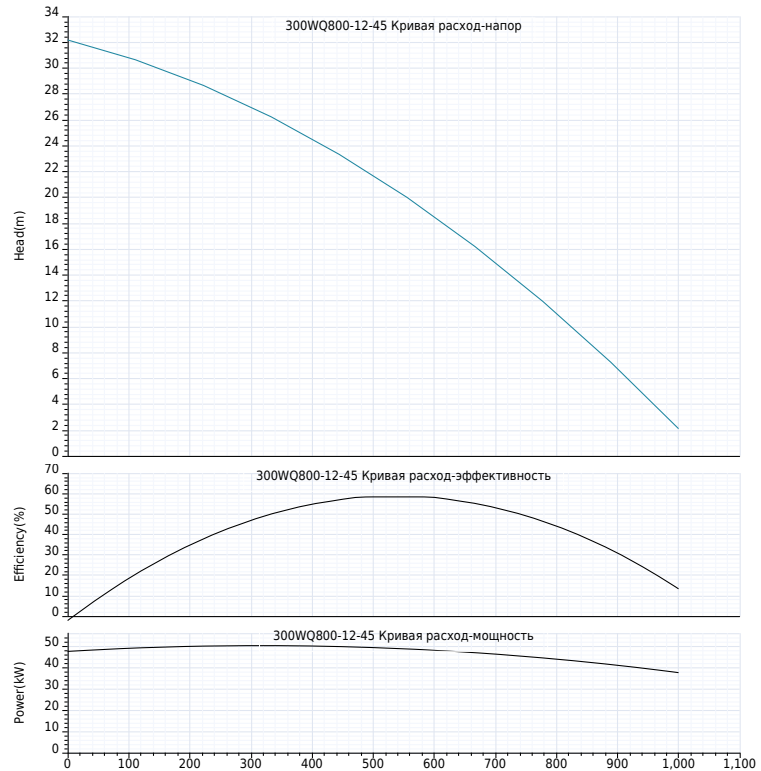

Компания ZHEJIANG GRANDFAR PUMP INDUSTRY CO.,LTD.

Номер телефона: +86-576-89890098

Дата создания: 2026-06-18

Модель: 300WQ800-12-45

Пояснение	Числовое значение
Технология:	
Максимальный расход:	1000 м³/h
Максимальный напор:	32.5 m
Номинальный расход:	800.0 м³/h
Номинальный напор:	12.00 m
Установка:	
Тип соединения:	Фланец
Размер на выходе:	12"
Материал:	
Корпус насоса:	литейный чугун
Рабочее колесо:	Чугун
Уплотнение:	Керамика-графит/Сик-графит
Температура окружающей среды:	
Температура окружающей среды:	40°C
Двигатель:	
Номер фазы двигателя:	3
Степень защиты:	IPx8
Класс изоляции:	F
Мощность двигателя:	45 kW
Скорость вращения:	1450 rpm
Частота питания:	50 Hz
Номинальное напряжение:	380 V
Тип и температура жидкости:	
Транспортируемая жидкость:	Канализационная вода
окружающая среда:	35°C
Другие:	
вес нетто:	643 Kg