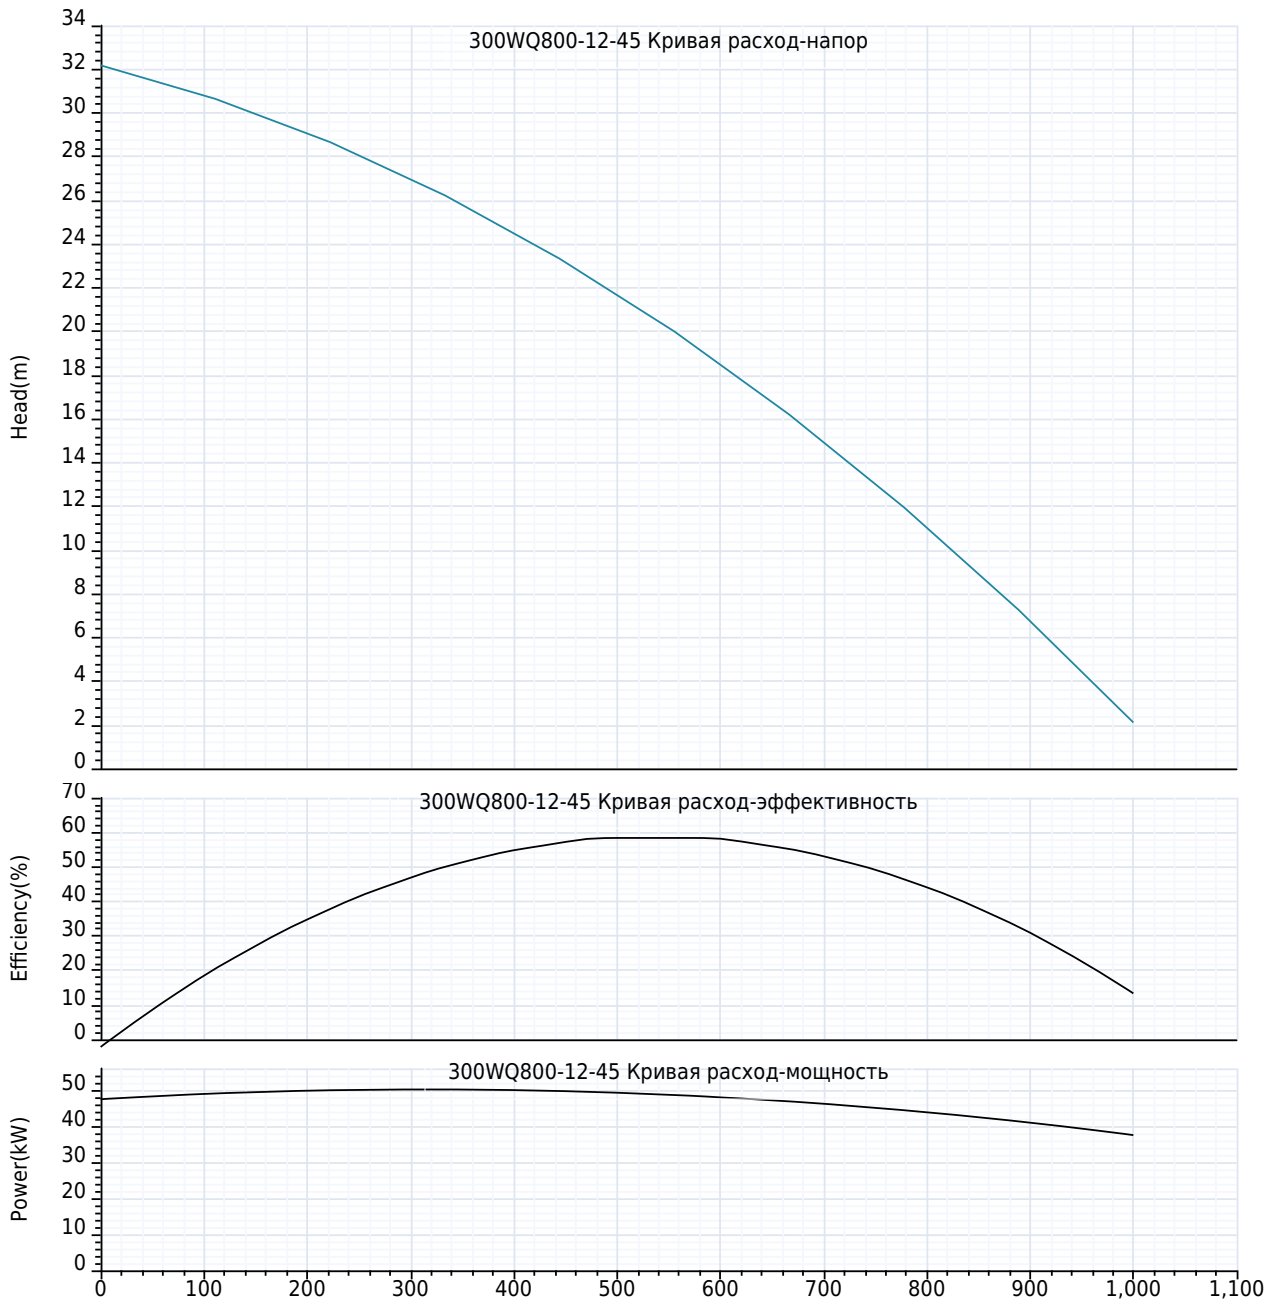

Компания ZHEJIANG GRANDFAR PUMP INDUSTRY CO.,LTD.

Номер телефона: +86-576-89890098

Дата создания: 2026-06-18

Модель: 300WQ800-12-45