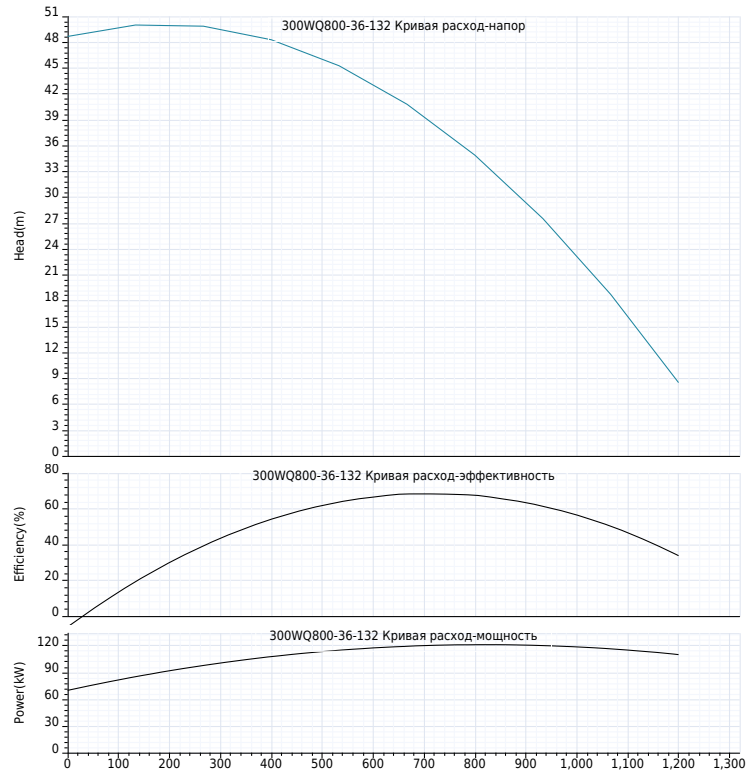

Компания ZHEJIANG GRANDFAR PUMP INDUSTRY CO.,LTD.

Номер телефона: +86-576-89890098

Дата создания: 2026-06-18

Модель: 300WQ800-36-132

Пояснение	Числовое значение
Технология:	
Максимальный расход:	1200 m³/h
Максимальный напор:	51.5 m
Номинальный расход:	800.0 m³/h
Номинальный напор:	36.00 m
Установка:	
Тип соединения:	Фланец
Размер на выходе:	12"
Материал:	
Корпус насоса:	литейный чугун
Рабочее колесо:	Чугун
Уплотнение:	Керамика-графит/Сик-графит
Температура окружающей среды:	
Температура окружающей среды:	40°C
Двигатель:	
Номер фазы двигателя:	3
Степень защиты:	IPx8
Класс изоляции:	F
Мощность двигателя:	132 kW
Скорость вращения:	1450 rpm
Частота питания:	50 Hz
Номинальное напряжение:	380 V
Тип и температура жидкости:	
Транспортируемая жидкость:	Канализационная вода
окружающая среда:	35°C
Другие:	
вес нетто:	1318 Kg