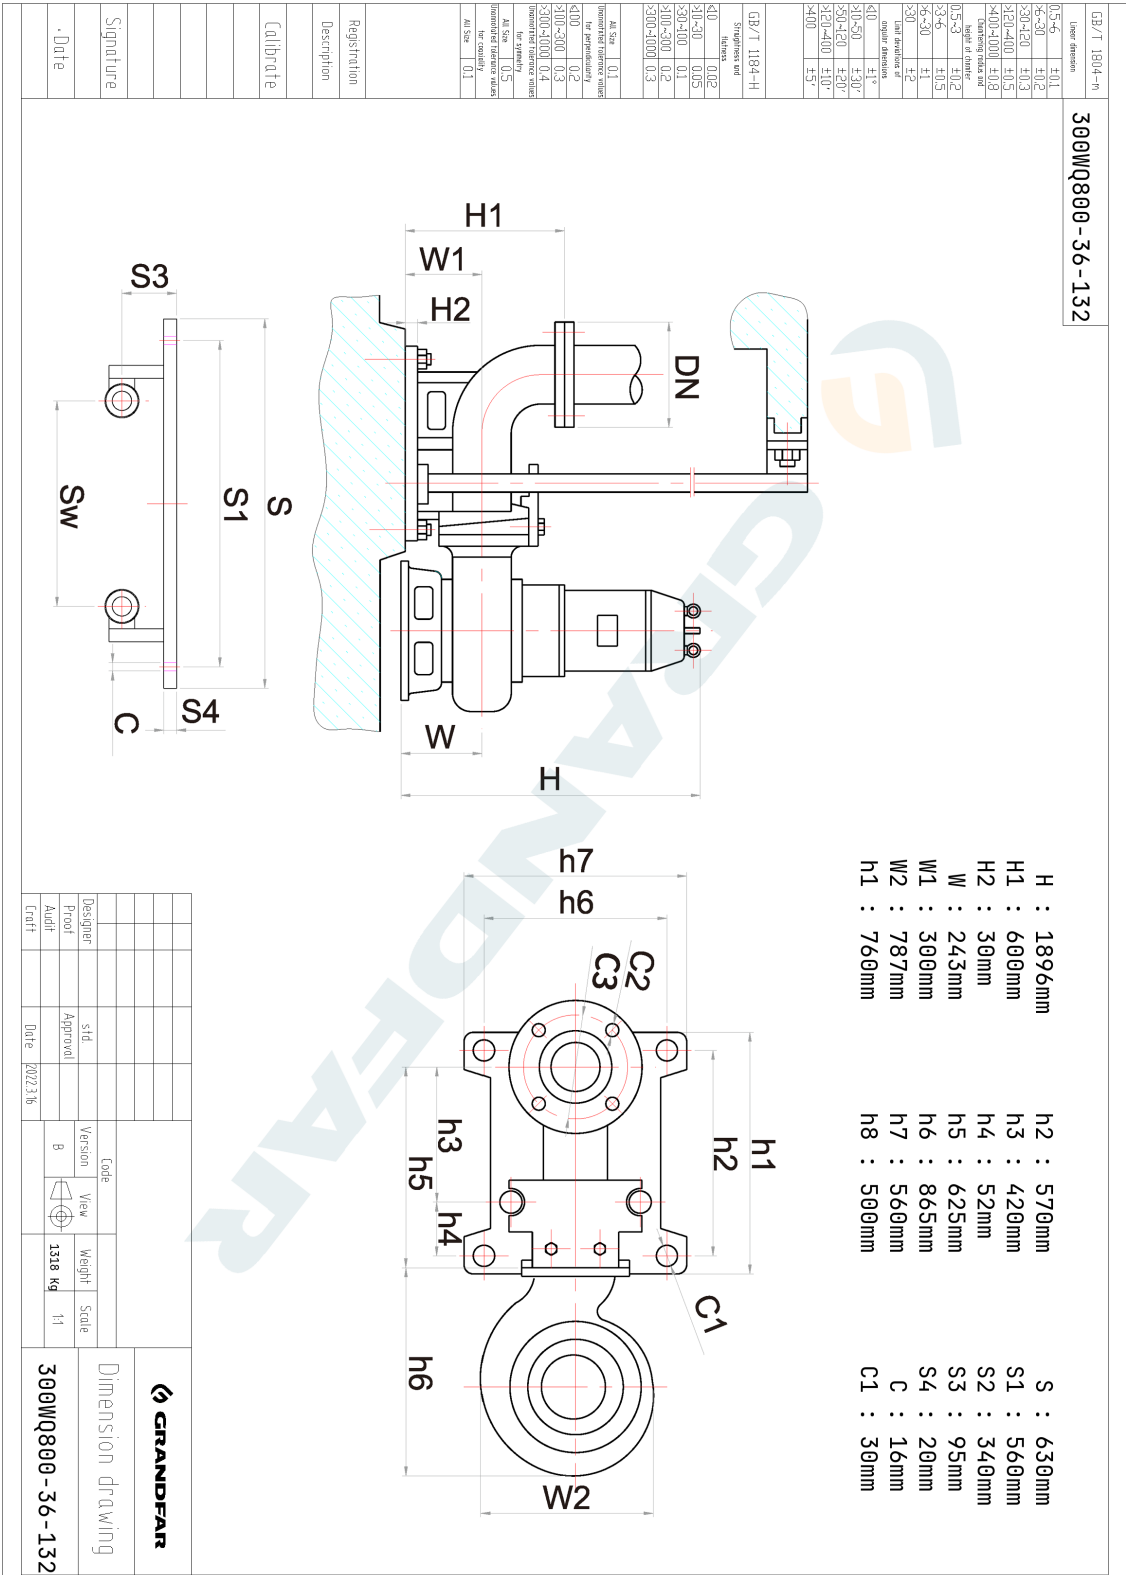

Компания ZHEJIANG GRANDFAR PUMP INDUSTRY CO.,LTD.

Номер телефона: +86-576-89890098

Дата создания: 2026-06-18

Модель: 300WQ800-36-132