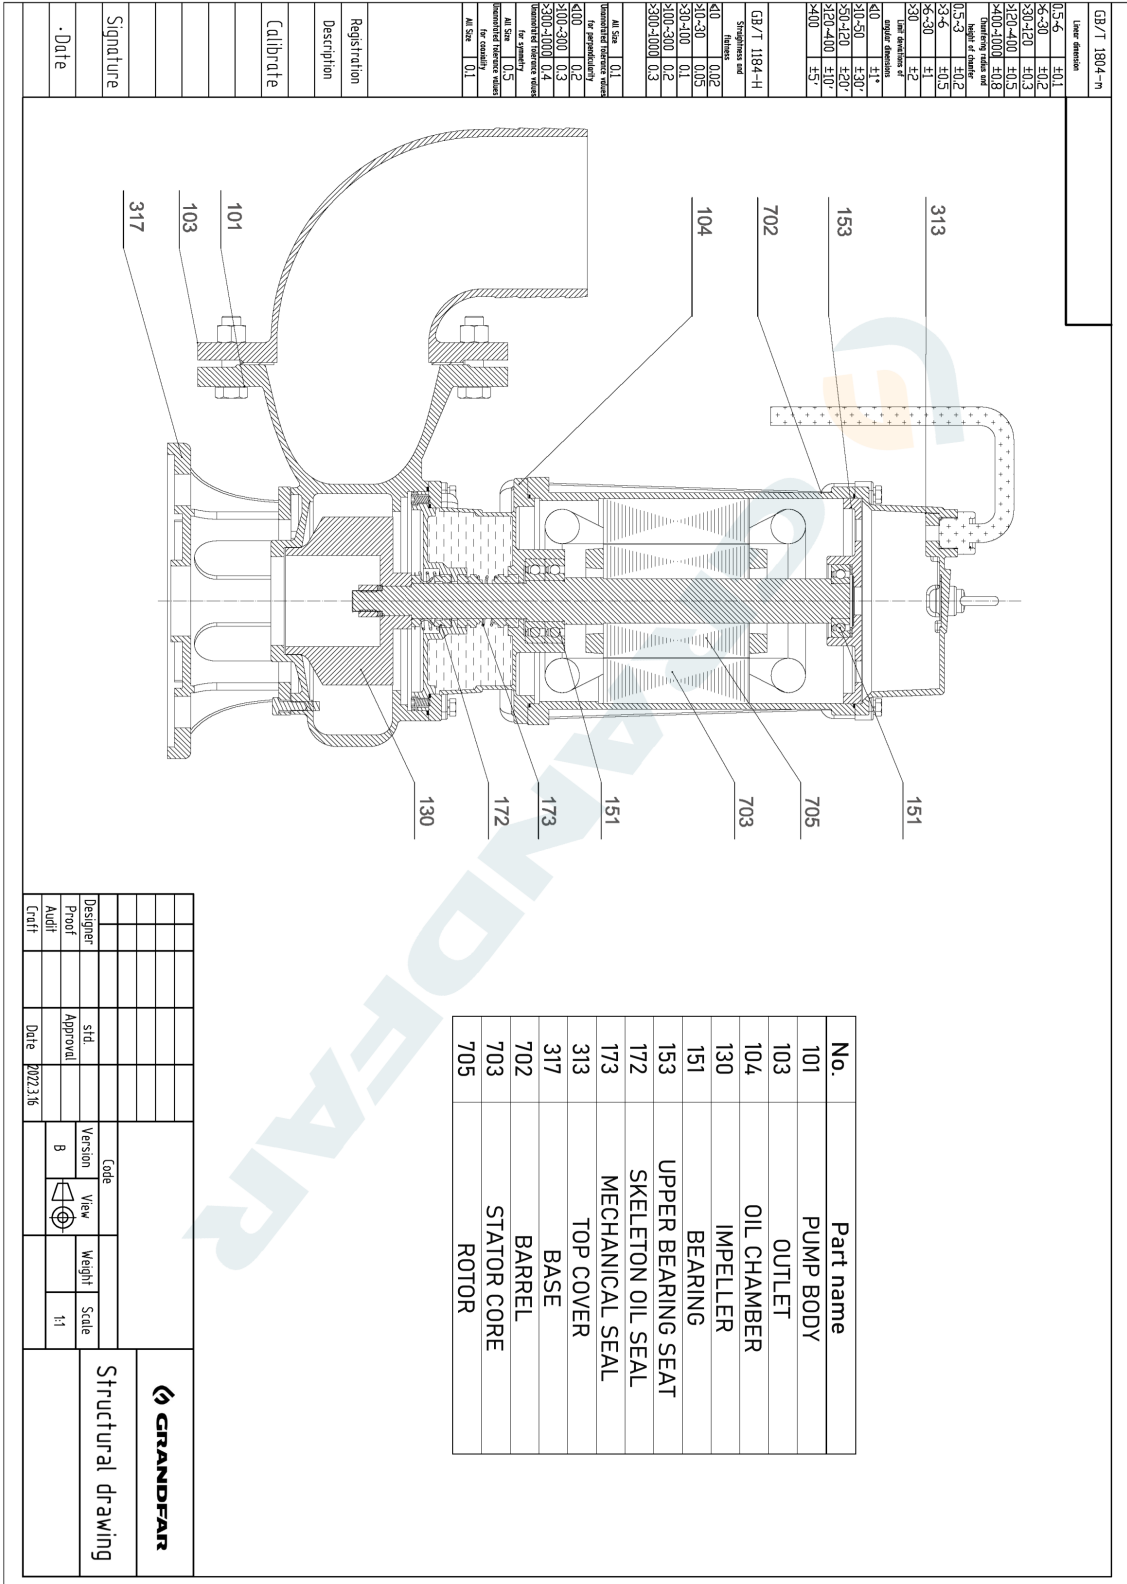

Компания ZHEJIANG GRANDFAR PUMP INDUSTRY CO.,LTD.

Создано :

Номер телефона: +86-576-89890098:

Дата создания: 2026-06-18

Модель: 300WQ800-36-132

Designer		Std.		Code		Version		View		Weight		Scale	
Proof		Approval		B						1:1			
Audit		Date	2022.3.16										
Craft													

GRANDFAR
Structural drawing