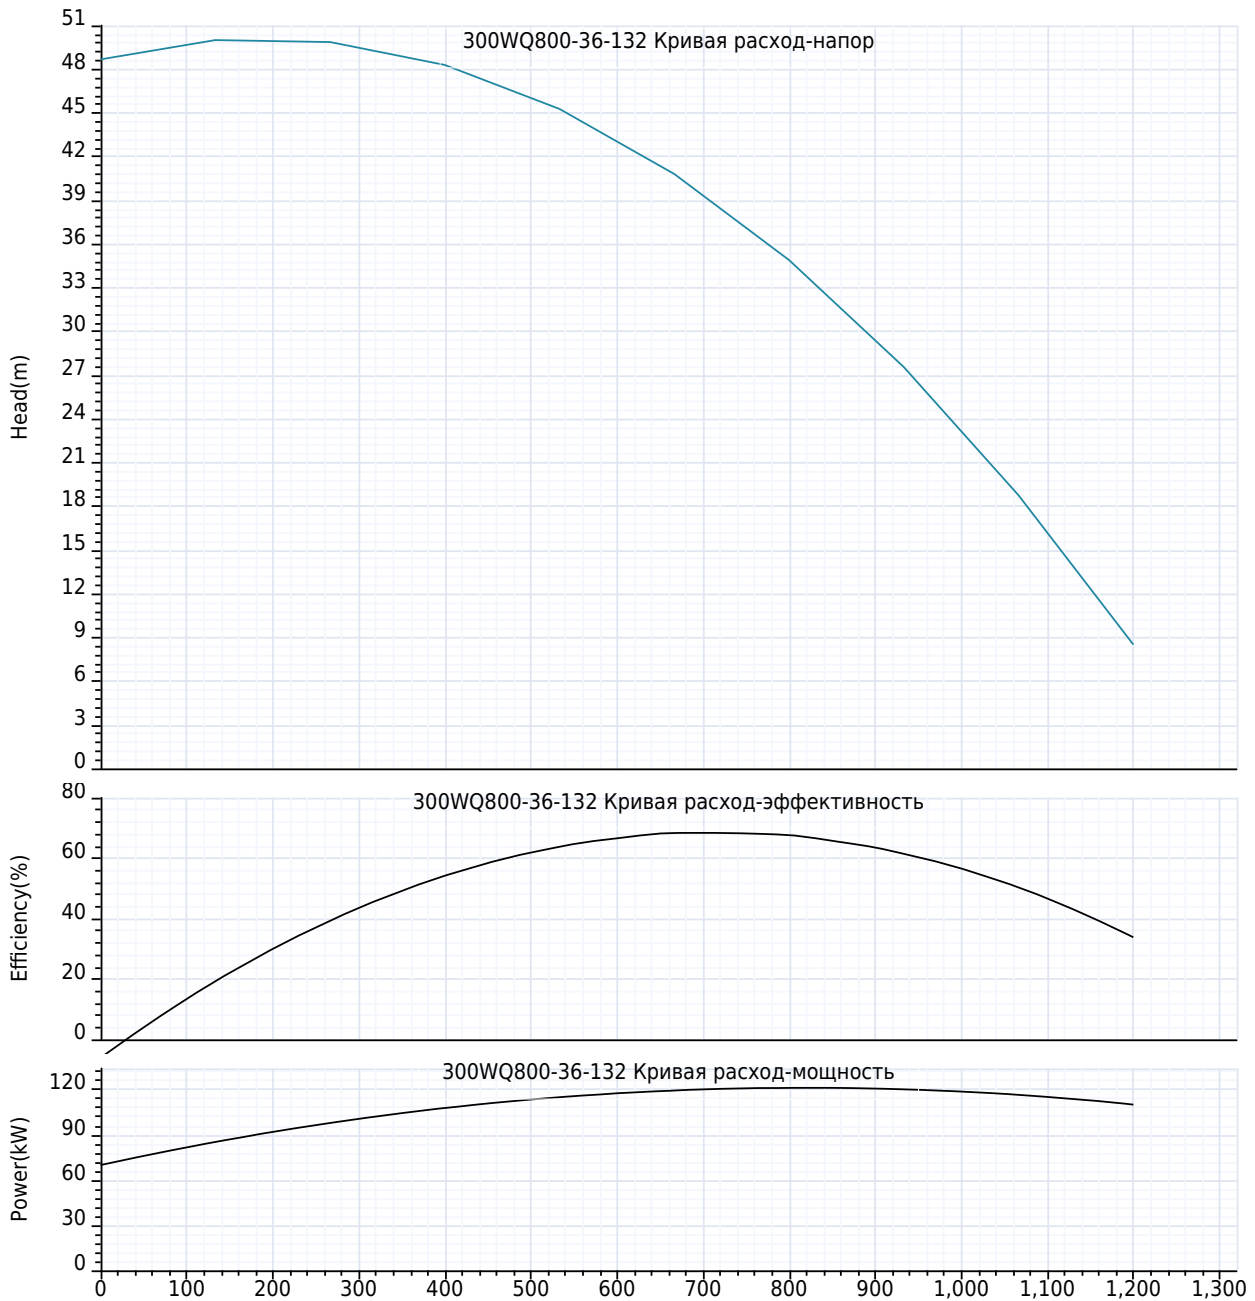

Компания ZHEJIANG GRANDFAR PUMP INDUSTRY CO.,LTD.

Номер телефона: +86-576-89890098

Дата создания: 2026-06-18

Модель: 300WQ800-36-132