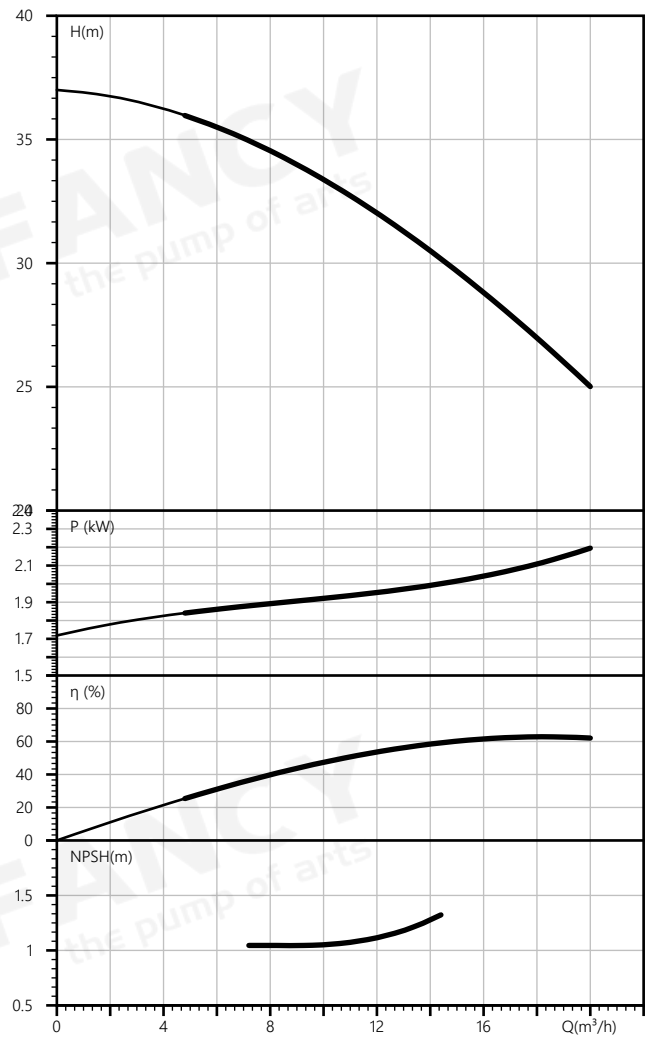

Номинальные параметры

Модель	FZ32-160-22
Номер	FZ32-160-22
Расход	12 м ³ /ч
Напор	32 М
Эффективность (%)	53.3
NPSHr (М)	1.1
Скорость (об/мин)	2900

Среда

Наименование среды	water
Температура (°C)	20
Плотность (кг/м ³)	1000
Вязкость среды (мм ² /с)	1