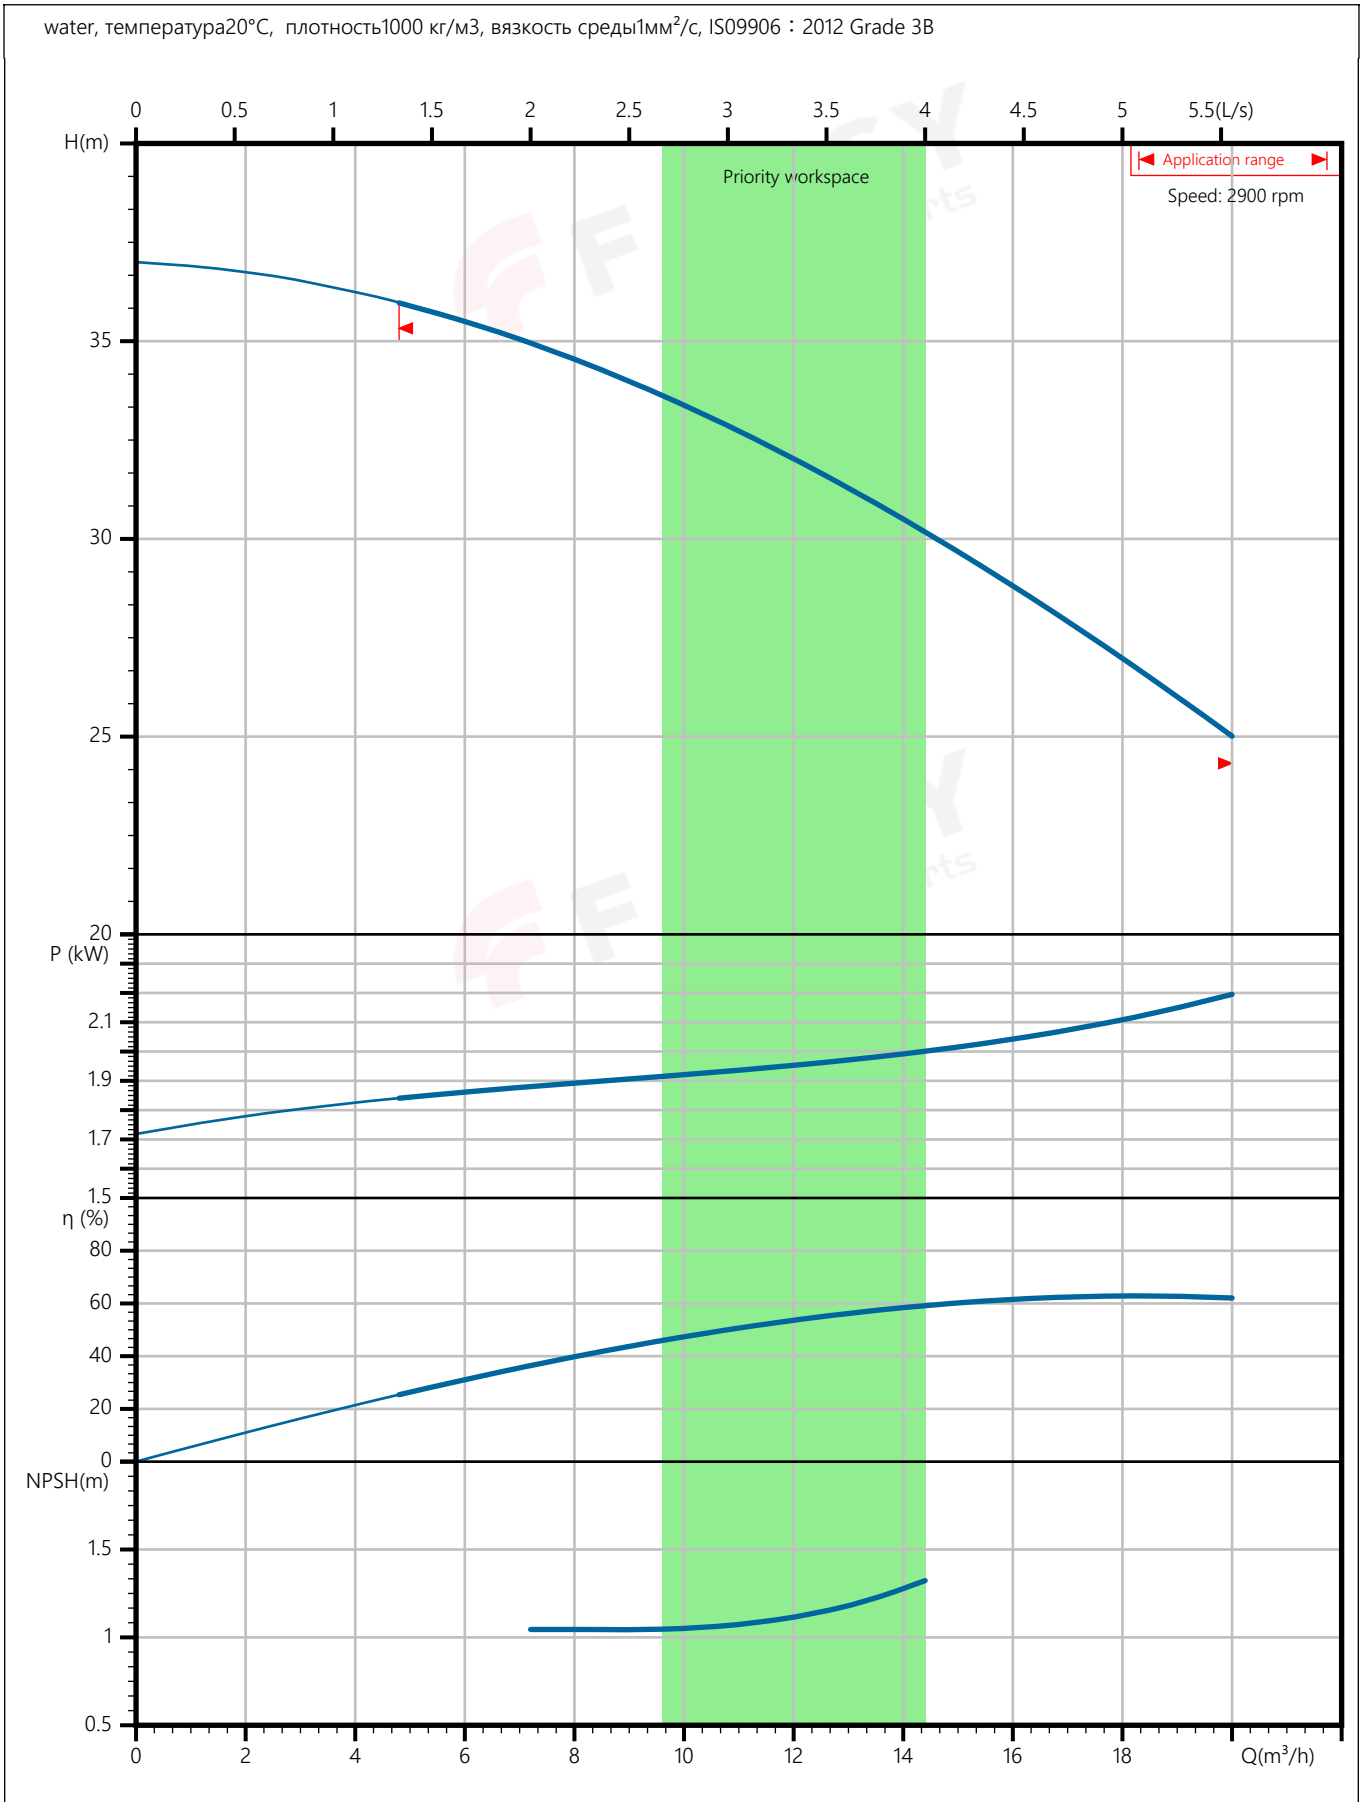

завод - изготовитель	FANCY PUMP(ZHEJIANG) Co., LTD
адрес	Wanchang Road, Wenling City, Zhejiang
телефон	+86 13566667995
дата	2026/05/29
имя клиента	
адрес	
контакты	Олег
телефон