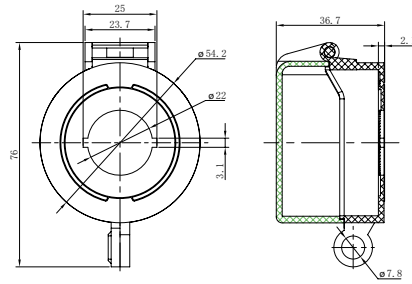

183

184

185

186

187

188

Кнопочные посты

SALD01, SALK178

SALD02

SALD03