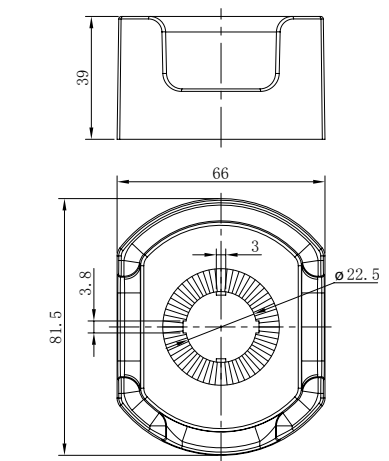

Аксессуары

170

171

172

173

174

175

176

177

178

179-180

181

182