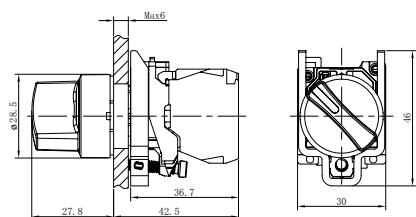

Габаритные размеры

SB4

1-8

9-13

14-33

34

35-36

37

38

39

40

41-42

43-44

45-46

47-48

49

50