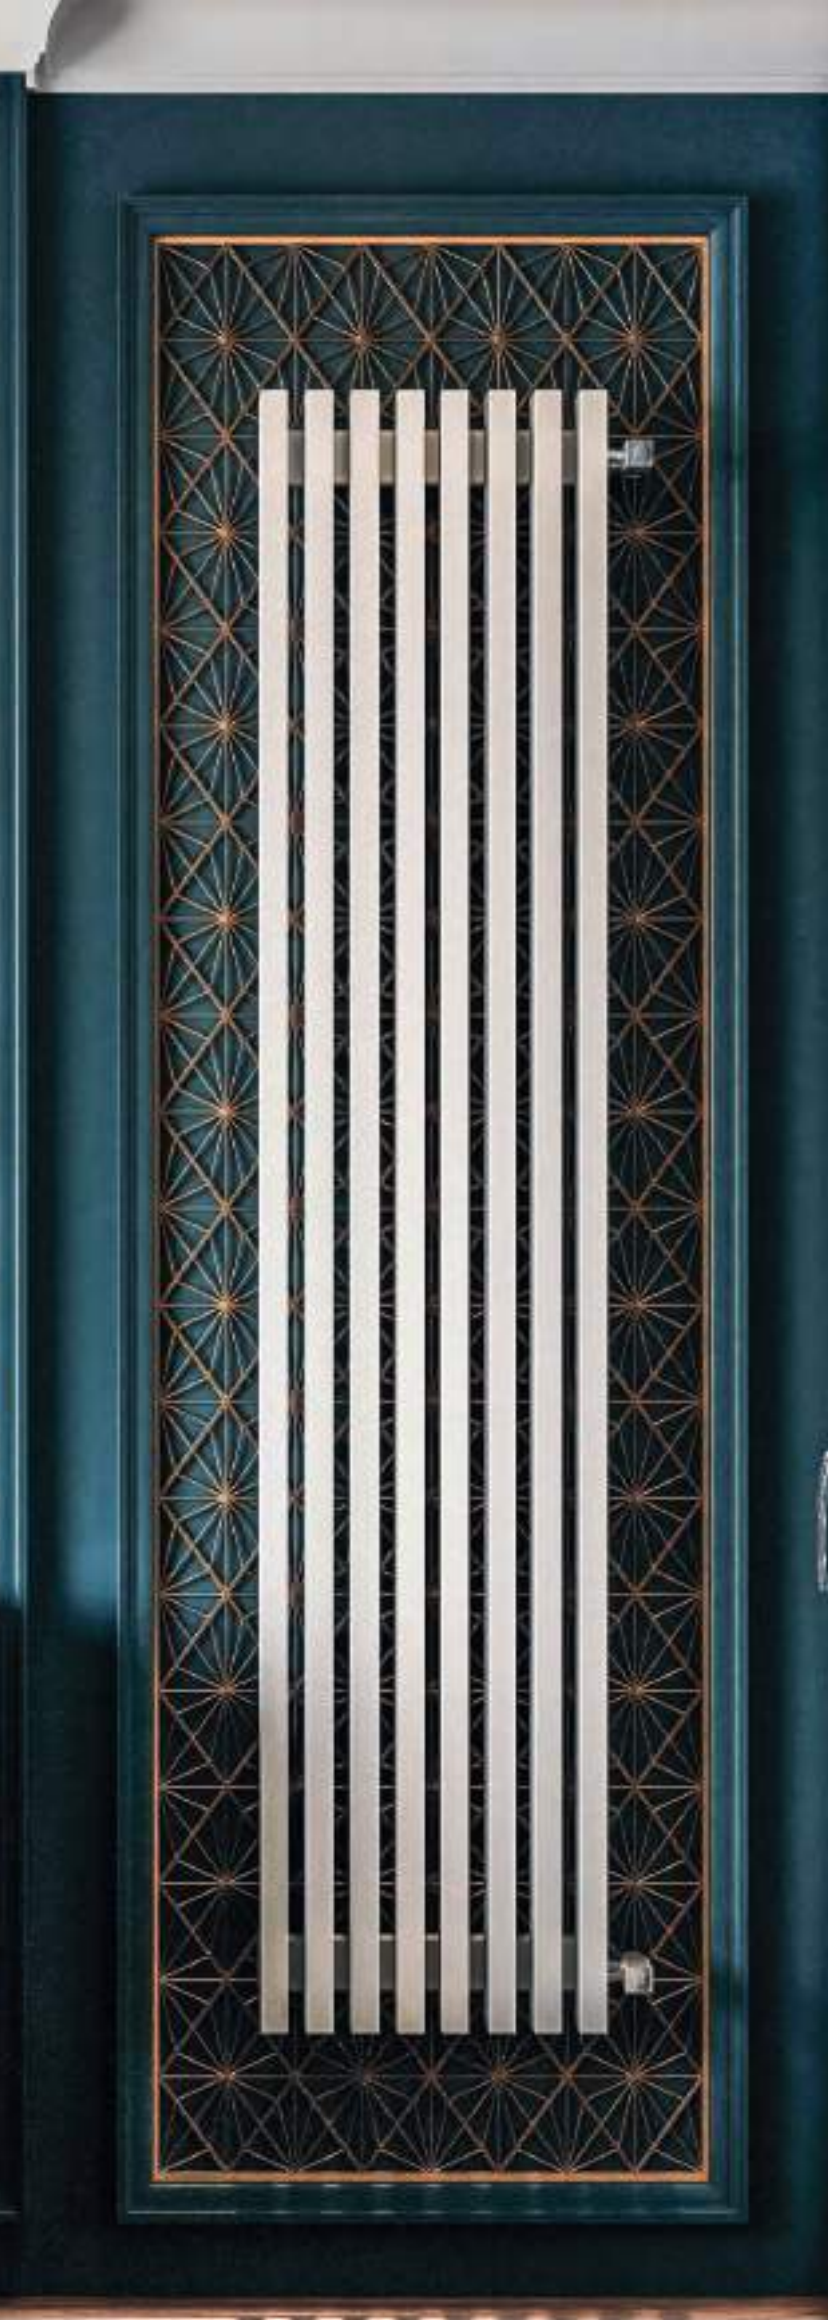

WARMMET Flat 60 V

Высота/ширина, мм		500	750	1000	1250	1500	1750	2000
Глубина радиатора с кронштейном, мм		65	65	65	65	65	65	65
Вес секции, кг		2,1	2,95	3,75	4,55	5,35	6,15	6,9
Кол-во секций	Ширина/ высота, мм	кВт	кВт	кВт	кВт	кВт	кВт	кВт
2	130	0,203	0,289	0,374	0,459	0,545	0,630	0,715
3	200	0,249	0,376	0,505	0,633	0,761	0,889	1,016
4	270	0,295	0,465	0,636	0,807	0,977	1,148	1,319
5	340	0,341	0,554	0,767	0,981	1,194	1,407	1,621
6	410	0,387	0,643	0,899	1,155	1,411	1,667	1,923
7	480	0,433	0,731	1,030	1,329	1,627	1,926	2,225
8	550	0,478	0,819	1,161	1,502	1,843	2,185	2,526
9	620	0,524	0,908	1,292	1,676	2,060	2,444	2,828
10	690	0,570	0,997	1,424	1,850	2,277	2,704	3,130
11	760	0,616	1,085	1,554	2,023	2,493	2,962	3,431
12	830	0,662	1,173	1,686	2,198	2,710	3,222	3,733
13	900	0,708	1,262	1,817	2,372	2,926	3,481	4,035
14	970	0,754	1,351	1,949	2,546	3,143	3,740	4,337

В таблице указаны базовые размеры. Цены и характеристики прочих размеров уточняйте у менеджеров.

Стандартные цвета

Белый RAL 9016

Серый RAL 7040

Графит RAL 7024

Черный RAL 9005

Бежевый RAL 1015

Технические характеристики

Бессрочная гарантия.

Срок эксплуатации более 30 лет.

Рабочее давление 16 атмосфер,
испытательное 24 атмосферы

Температура теплоносителя: до 130 С°

Покрытие:

высокопрочная порошковая краска
(любой цвет по RAL)

Комплектация:

радиатор, кронштейны,
кран Маевского (воздухоотводчик)

Любой цвет по RAL